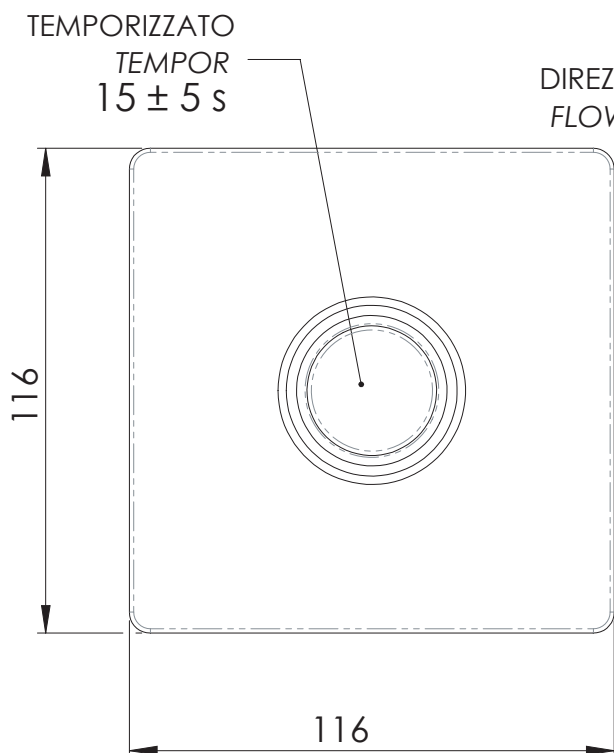

REMER

RUBINETTERIE

SERIE
SERIES

TEMPORIZZATI TIMED FLOW TAPS TE30Q

CODICE
CODE

IMMAGINE - IMAGE

DESCRIZIONE - DESCRIPTION

Rubinetto per doccia incasso temporizzato 1/2", in ottone cromato, tempo d'apertura 18-20 secondi.

Temporized (timer) wall mounted tap 1/2", squared, in c.p. brass, opening time 18-20 seconds.

SCHEDA TECNICA - TECHNICAL FEATURES

CARATTERISTICHE - FEATURES

Risparmio Idrico
Water Saving

COMPONENTI - COMPONENTS