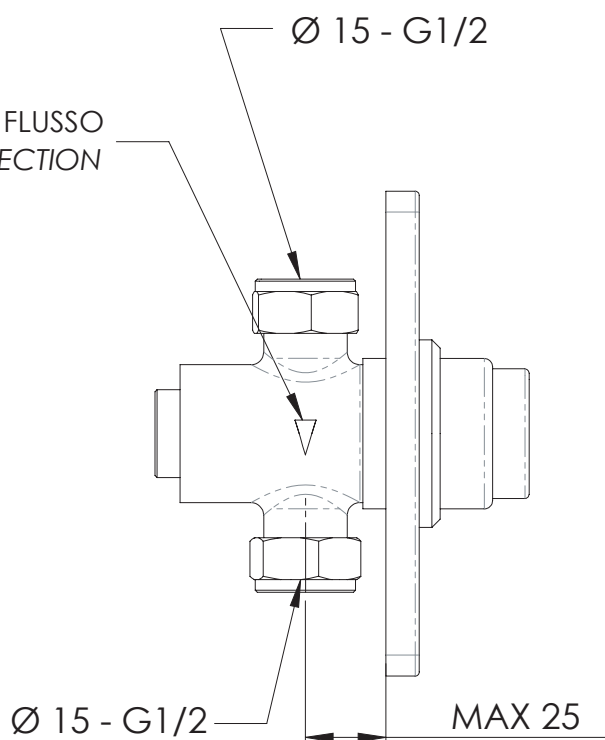

REMER

RUBINETTERIE

SERIE
SERIES

TEMPORIZZATI TIMED FLOW TAPS TE30Q

CODICE
CODE

IMMAGINE - IMAGE

DESCRIZIONE - DESCRIPTION

Rubinetto per doccia incasso temporizzato 1/2", in ottone cromato, tempo d'apertura 18-20 secondi.

Temporized (timer) wall mounted tap 1/2", squared, in c.p. brass, opening time 18-20 seconds.

SCHEDA TECNICA - TECHNICAL FEATURES

CARATTERISTICHE - FEATURES

Risparmio Idrico
Water Saving

COMPONENTI - COMPONENTS