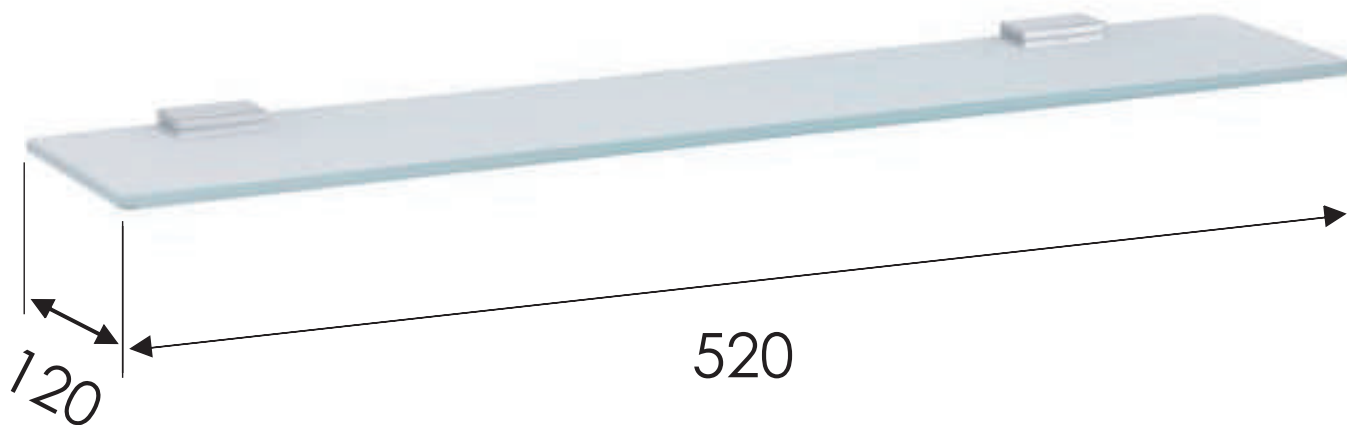

REMER
RUBINETTERIE

SERIE
SERIES

FLAT

CODICE
CODE

FT20CR

IMMAGINE - IMAGE

DESCRIZIONE - DESCRIPTION

Mensola in vetro con supporti in ottone cromato.

Glass shelf with holder in chrome plated brass.

SCHEDA TECNICA - TECHNICAL FEATURES

REMER Rubinetterie S.p.A.

Via Leonardo Da Vinci, 83 - 20062 Cassano d'Adda (MI) - Italy - Tel. +39 0363 364211 - info@remer.eu - www.remer.eu