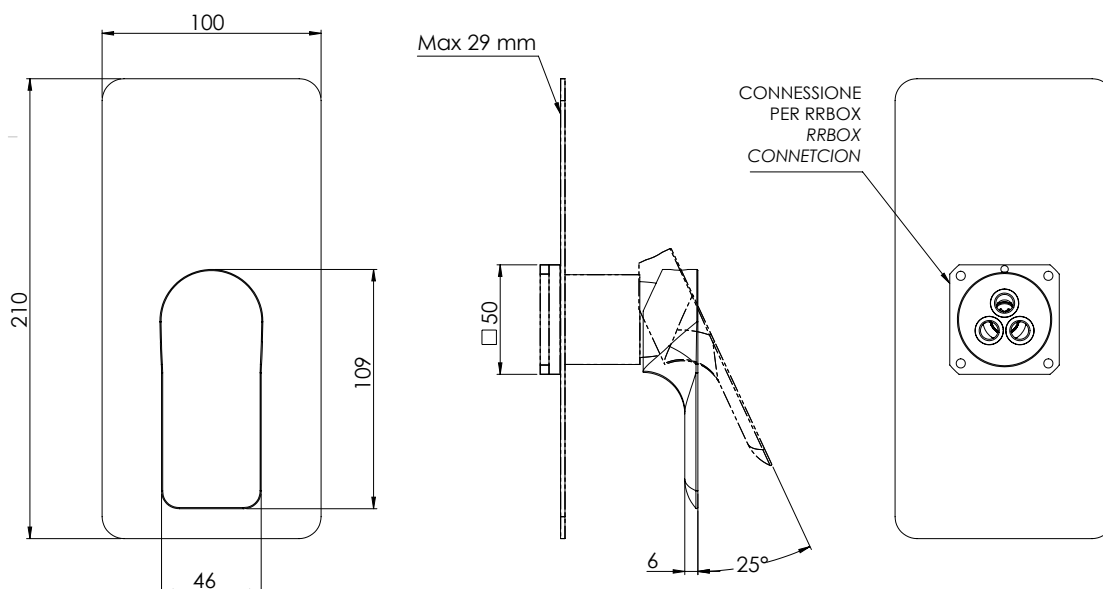

SCHEDA TECNICA - TECHNICAL FEATURES

CARATTERISTICHE - FEATURES

Disponibile in Finitura
Available in Finishing

FINITURE - FINISHING

NO
Nero Opaco
Matt Black

BO
Bianco Opaco
Matt White

NP
Nichel Spazzolato
Brushed Nickel

NPO
Nichel Spazzolato Opaco
Matt Brushed Nickel

DO
Oro Lucido
Shiny Gold

BG
Oro Spazzolato
Brushed Gold

CR
Cromo
Chrome

COMPONENTI - COMPONENTS

Cartuccia R52
Cartridge R52

REMER Rubinetterie S.p.A.

Via Leonardo Da Vinci, 83 - 20062 Cassano d'Adda (MI) - Italy - Tel. +39 0363 364211 - info@remer.eu - www.remer.eu