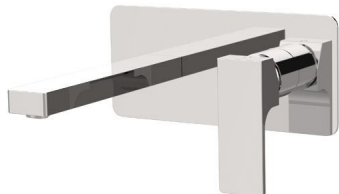

REMER

RUBINETTERIE

SERIE
SERIES

ABSOLUTE

CODICE
CODE

AU 15

IMMAGINE - IMAGE

DESCRIZIONE - DESCRIPTION

Miscelatore monocomando lavabo da incasso con piastra orizzontale in ottone cromato, bocca 20 cm.

Built-in basin single-lever mixer with horizontal wall flange in chrome plated brass, cm. 20 spout.

SCHEDA TECNICA - TECHNICAL FEATURES

CARATTERISTICHE - FEATURES

Disponibile in Finitura
Available in Finishing

Perfect Tune
Perfect Tune

COMPONENTI - COMPONENTS

Cartuccia R52
Cartridge R52

Aeratore 83FLBA
Aerator 83FLBA

FINITURE - FINISHING

NO Nero Opaco - Matt Black
BO Bianco Opaco - Matt White
NP Nichel Spazzolato - Brushed Nickel
NPO Nichel Spazz. Opaco - Matt Brushed Nickel
DO Oro Lucido - Shiny Gold
BG Oro Spazzolato - Brushed Gold
CFP Cromo Nero Spazz. - Brushed Black Chrome
CR Cromo - Chrome