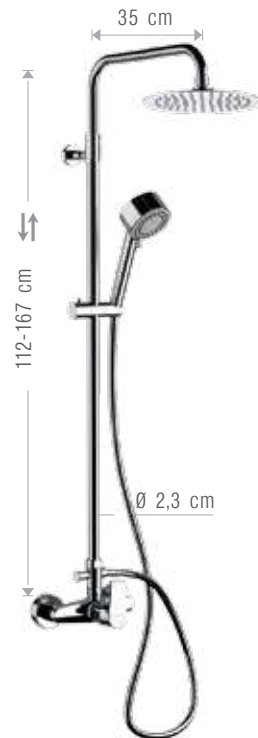

**260ATATA20**

con soffione doccia Ø20 cm.  
with shower head Ø20 cm.

**260ATATA25**

con soffione doccia Ø25 cm.  
with shower head Ø25 cm.

Colonna doccia composta da: miscelatore esterno con attacco alto da 3/4" (259AT); soffione in ABS cromato (STA0120); colonna telescopica in ottone con altezza regolabile, deviatore; doccetta a 4 funzioni in abs cromato con getti in silicone; flessibile 150 cm. Shower column including: exposed mixer with 3/4" upper connection (259AT); shower head in c.p. abs (STA0120); height-adjustable telescopic brass column with diverter; 4-function hand shower in chromed abs with silicone jets; 150 cm flexible hose.

**259ATATA20**

con soffione doccia Ø20 cm.  
with shower head Ø20 cm.

**259ATATA25**

con soffione doccia Ø25 cm.  
with shower head Ø25 cm.

Colonna doccia composta da: miscelatore esterno con attacco alto da 3/4" (259AT); soffione ultrapiatto, in acciaio INOX lucidato (ST00120); colonna telescopica in ottone con altezza regolabile, deviatore; doccetta a 4 funzioni in abs cromato con getti in silicone; flessibile 150 cm. Shower column including: exposed mixer with 3/4" upper connection (259AT); ultra-flat shower head in polished stainless steel (ST00120); height-adjustable telescopic brass column with diverter; 4-function hand shower in chromed abs with silicone jets; 150 cm flexible hose.

**259ATATX20**

con soffione doccia Ø20 cm.  
with shower head Ø20 cm.

**259ATATX25**

con soffione doccia Ø25 cm.  
with shower head Ø25 cm.