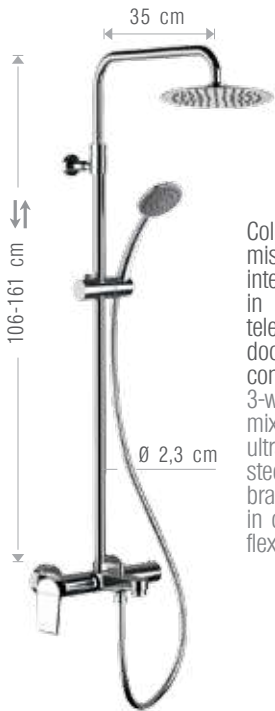

Colonna doccia a 3 vie composta da: miscelatore vasca/doccia con deviatore integrato nella bocca; soffione ultrapiatto, in acciaio INOX lucidato (ST00120); colonna telescopica in ottone con altezza regolabile; doccetta arcuata a 1 funzione in abs cromato con getti in silicone (191N0); flessibile 150 cm. 3-way shower column including: bath/shower mixer with diverter integrated in the spout; ultra-flat shower head in polished stainless steel (ST00120); height-adjustable telescopic brass column; 1-function curved hand shower in c.p. abs with silicone jets (191N0); 150 cm flexible hose.

260ATATX20

con soffione doccia Ø20 cm.
with shower head Ø20 cm.

260ATATX25

con soffione doccia Ø25 cm.
with shower head Ø25 cm.