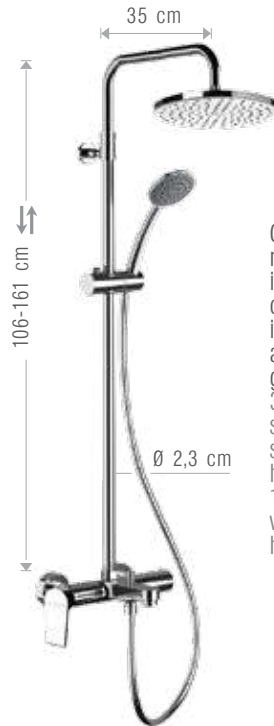

CR

FIN (.14 .37 .16 )

Colonna doccia a 3 vie composta da: miscelatore vasca/doccia con deviatore integrato nella bocca; soffione ultrapiatto, in acciaio INOX lucidato (ST00120); colonna telescopica in ottone con altezza regolabile; doccetta arcuata a 1 funzione in abs cromato con getti in silicone (191N0); flessibile 150 cm. 3-way shower column including: bath/shower mixer with diverter integrated in the spout; ultra-flat shower head in polished stainless steel (ST00120); height-adjustable telescopic brass column; 1-function curved hand shower in c.p. abs with silicone jets (191N0); 150 cm flexible hose.

**260ATATX20**

con soffione doccia Ø20 cm.  
with shower head Ø20 cm.

**260ATATX25**

con soffione doccia Ø25 cm.  
with shower head Ø25 cm.

Colonna doccia a 3 vie composta da: miscelatore vasca/doccia con deviatore integrato nella bocca; soffione in ABS cromato (STA0120); colonna telescopica in ottone con altezza regolabile; doccetta arcuata a 1 funzione in abs cromato con getti in silicone (191N0); flessibile 150 cm. 3-way shower column including: bath/shower mixer with diverter integrated in the spout; shower head in c.p. abs (STA0120); height-adjustable telescopic brass column; 1-function curved hand shower in c.p. abs with silicone jets (191N0); 150 cm flexible hose.

**260ATATA20**

con soffione doccia Ø20 cm.  
with shower head Ø20 cm.

**260ATATA25**

con soffione doccia Ø25 cm.  
with shower head Ø25 cm.

Colonna doccia composta da: miscelatore esterno con attacco alto da 3/4" (259AT); soffione in ABS cromato (STA0120); colonna telescopica in ottone con altezza regolabile, deviatore; doccetta a 4 funzioni in abs cromato con getti in silicone; flessibile 150 cm. Shower column including: exposed mixer with 3/4" upper connection (259AT); shower head in c.p. abs (STA0120); height-adjustable telescopic brass column with diverter; 4-function hand shower in chromed abs with silicone jets; 150 cm flexible hose.