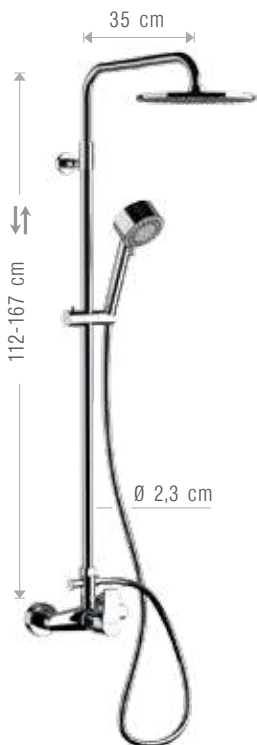

**260ATATX20**

con soffione doccia Ø20 cm.  
with shower head Ø20 cm.

**260ATATX25**

con soffione doccia Ø25 cm.  
with shower head Ø25 cm.

Colonna doccia a 3 vie composta da: miscelatore vasca/doccia con deviatore integrato nella bocca; soffione in ABS cromato (STA0120); colonna telescopica in ottone con altezza regolabile; doccetta arcuata a 1 funzione in abs cromato con getti in silicone (191N0); flessibile 150 cm. 3-way shower column including: bath/shower mixer with diverter integrated in the spout; shower head in c.p. abs (STA0120); height-adjustable telescopic brass column; 1-function curved hand shower in c.p. abs with silicone jets (191N0); 150 cm flexible hose.

**260ATATA20**

con soffione doccia Ø20 cm.  
with shower head Ø20 cm.

**260ATATA25**

con soffione doccia Ø25 cm.  
with shower head Ø25 cm.

Colonna doccia composta da: miscelatore esterno con attacco alto da 3/4" (259AT); soffione in ABS cromato (STA0120); colonna telescopica in ottone con altezza regolabile, deviatore; doccetta a 4 funzioni in abs cromato con getti in silicone; flessibile 150 cm. Shower column including: exposed mixer with 3/4" upper connection (259AT); shower head in c.p. abs (STA0120); height-adjustable telescopic brass column with diverter; 4-function hand shower in chromed abs with silicone jets; 150 cm flexible hose.