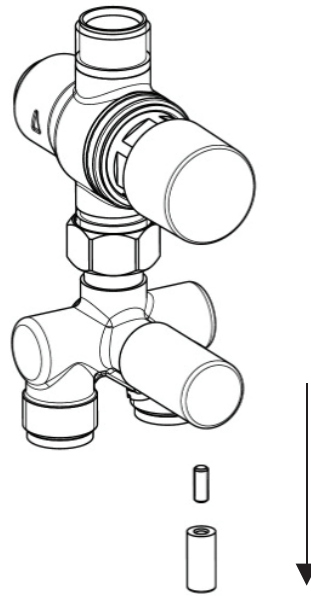

REMER

RUBINETTERIE

ISTR068 Rev.1 15-4-2025

MISCELATORE DOCCIA TEMPORIZZATO DA INCASSO. - Art. TE32M

BUILT-IN TEMPORIZZED SHOWER MIXER. - Art. TE32M

1

2

3

4

**BIADESIVO
DOUBLE-SIDED TAPE**

5

6

7

REMER

RUBINETTERIE

REMER Rubinetterie S.p.A.