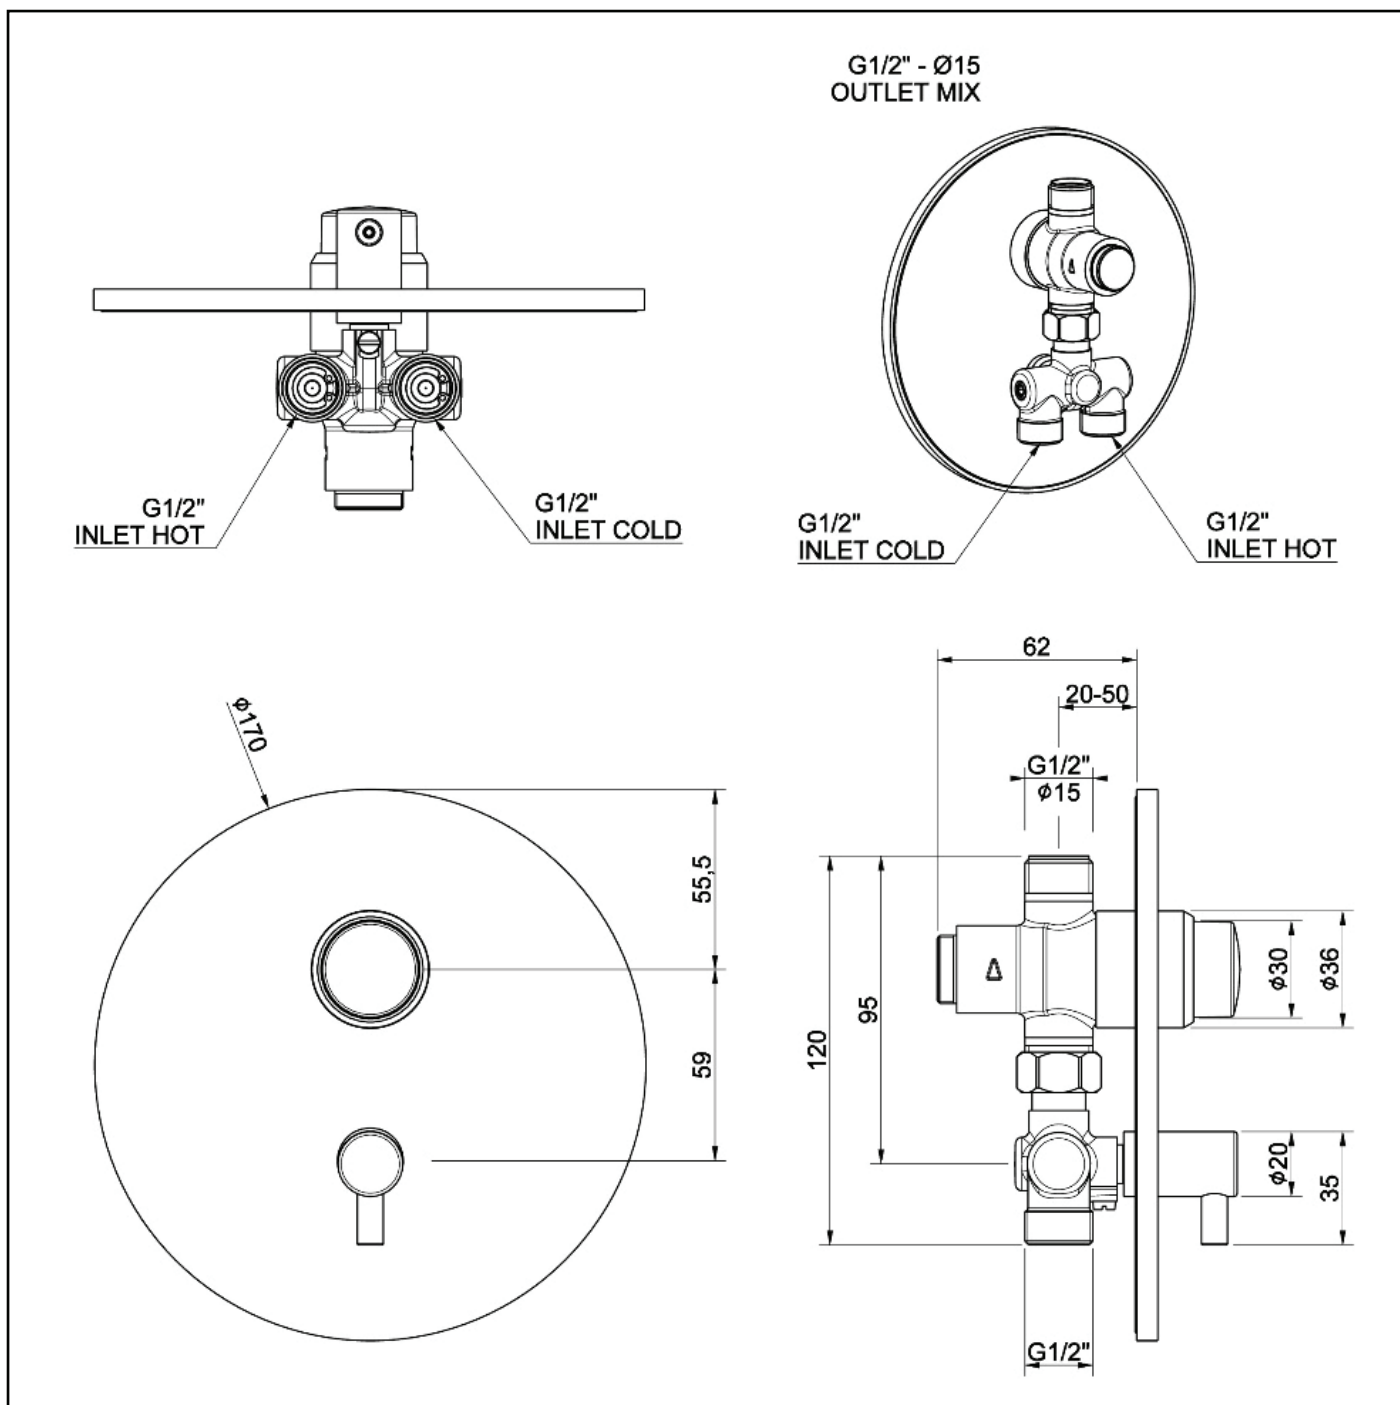

REMER

RUBINETTERIE

ISTR068 Rev.1 15-4-2025

MISCELATORE DOCCIA TEMPORIZZATO DA INCASSO. - Art. TE32M

BUILT-IN TEMPORIZZED SHOWER MIXER. - Art. TE32M

1

2

3