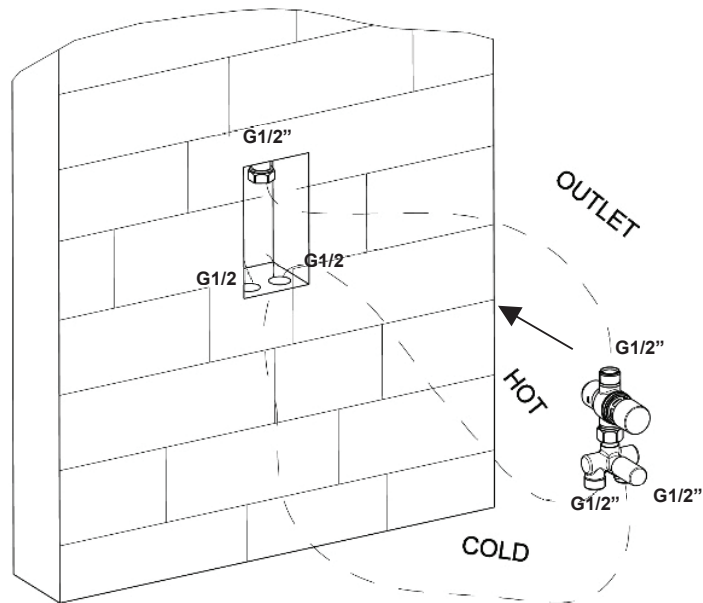

REMER

RUBINETTERIE

ISTR068 Rev.1 15-4-2025

MISCELATORE DOCCIA TEMPORIZZATO DA INCASSO. - Art. TE32M

BUILT-IN TEMPORIZZED SHOWER MIXER. - Art. TE32M

1

2

3