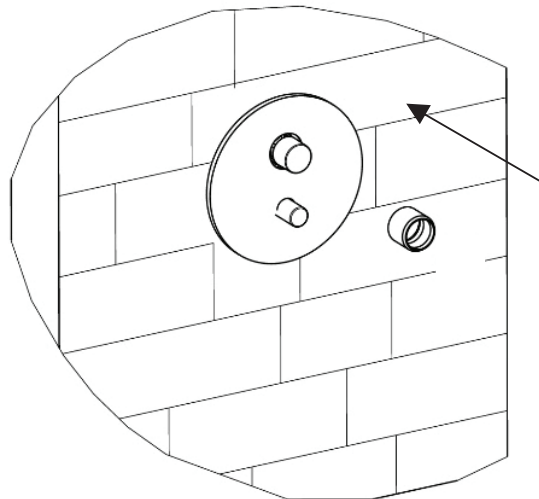

REMER

RUBINETTERIE

ISTR068 Rev.1 15-4-2025

MISCELATORE DOCCIA TEMPORIZZATO DA INCASSO. - Art. TE32M

BUILT-IN TEMPORIZZED SHOWER MIXER. - Art. TE32M

1

2

3

4

**BIADESIVO
DOUBLE-SIDED TAPE**

5

6

7

REMER

RUBINETTERIE

REMER Rubinetterie S.p.A.