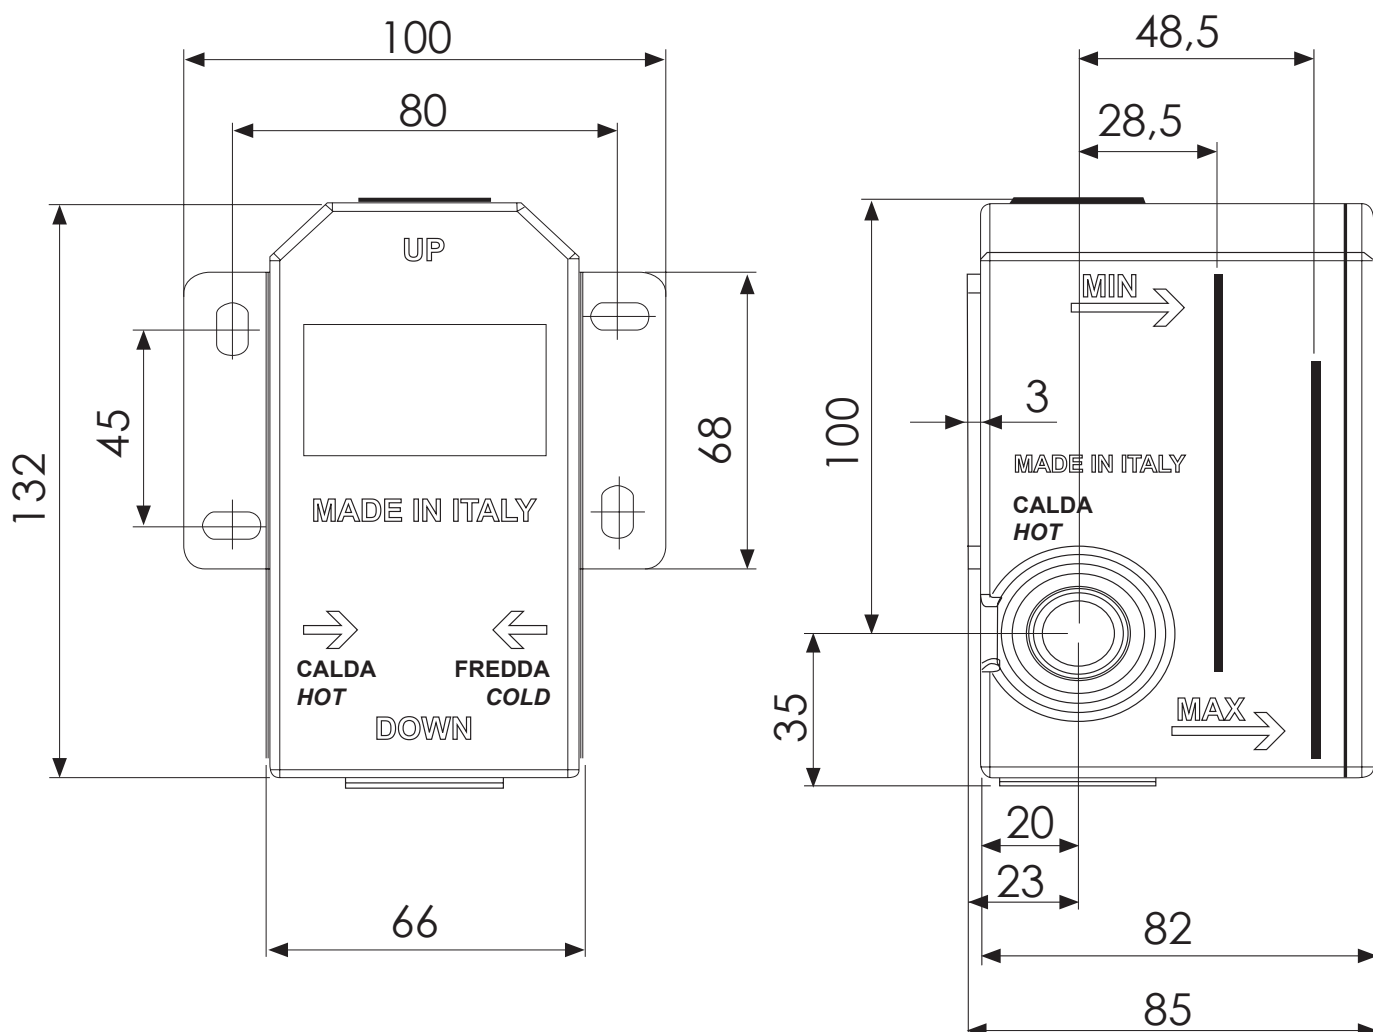

REMER

RUBINETTERIE

SERIE
SERIES

BOX INCASSO

BUILT-IN BOX

RRBOX

CODICE
CODE

IMMAGINE - IMAGE

DESCRIZIONE - DESCRIPTION

Box Incasso per miscelatore vasca/doccia semplice o con deviatore. Da abbinare a un kit miscelatore per box incasso con 1 o nessuna deviazione di una delle collezioni Remer Rubinetterie.

Built-in box for bath / shower mixer, simple or with diverter. To be combined with a mixer kit for built-in box with 1 or no deviation from one of the Remer Rubinetterie collections.

SCHEMA TECNICA - TECHNICAL FEATURES