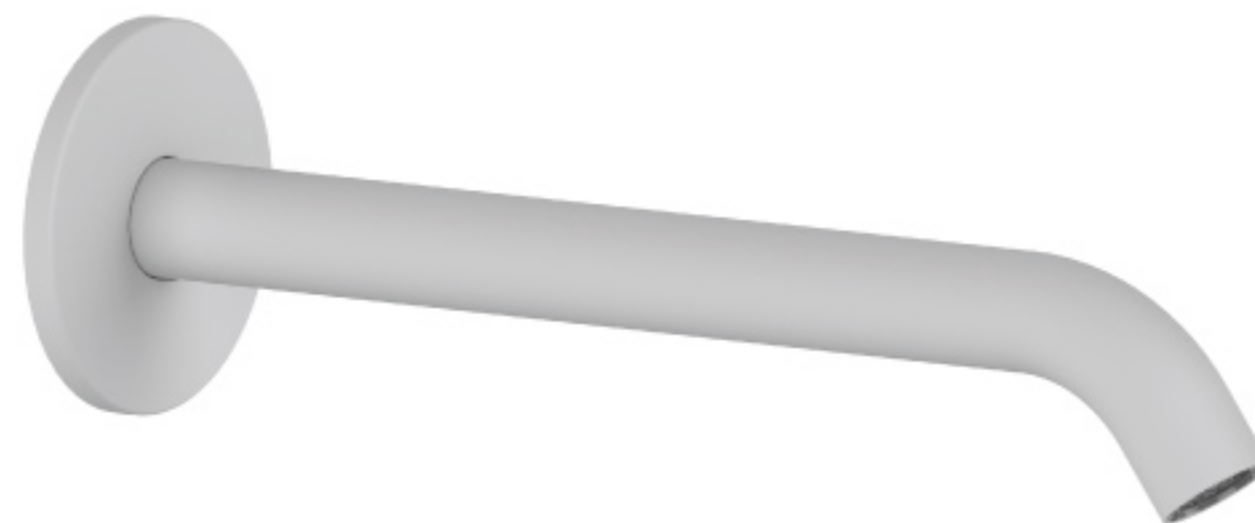

- ДИАМЕТР: Ø 24 мм
- ДЛИНА: 180 мм
- ОТРАЖАТЕЛЬ: Ø 70 мм

**PPЦ 19 040 р**

НОВИНКИ 2026

rubinetterie  
**MARIANI**

ИЗЛИВ NEXT

**B37130NXCL**

белый матовый

**PPЦ 15 240 р**