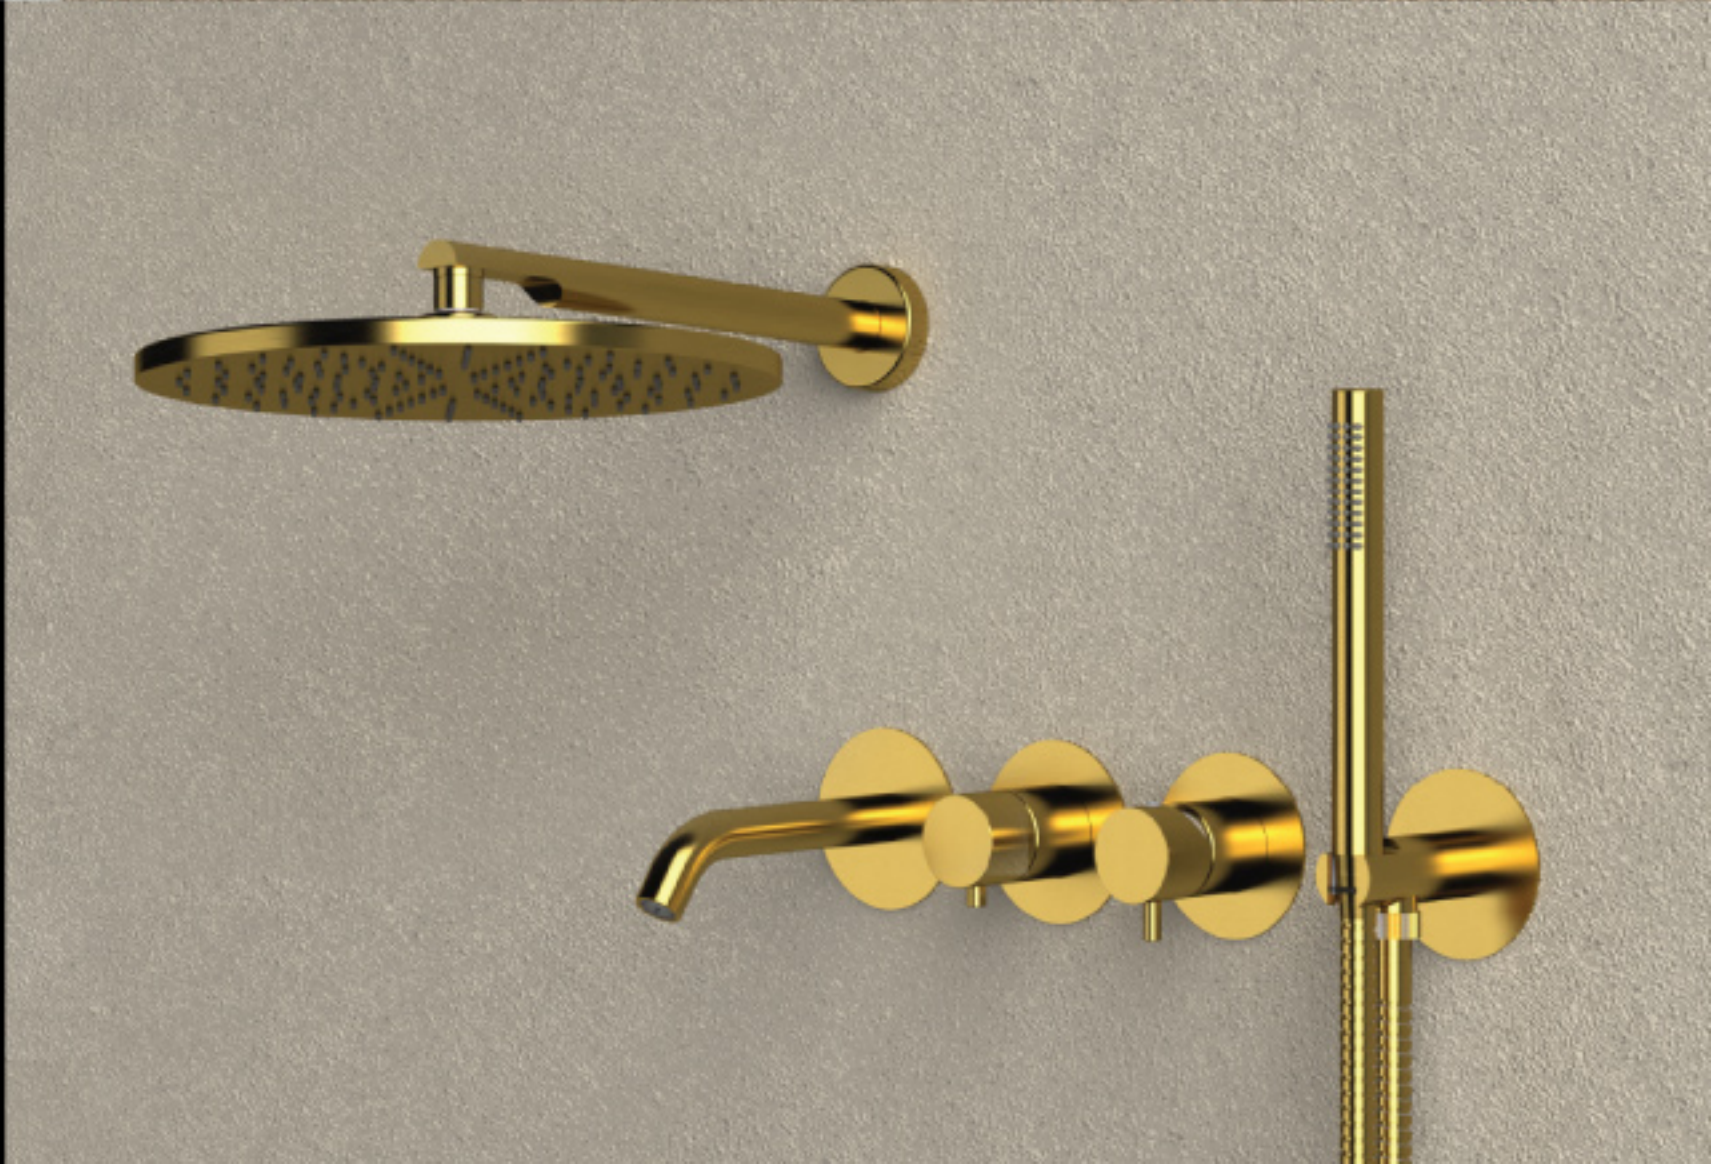

rubinetterie
MARIANI