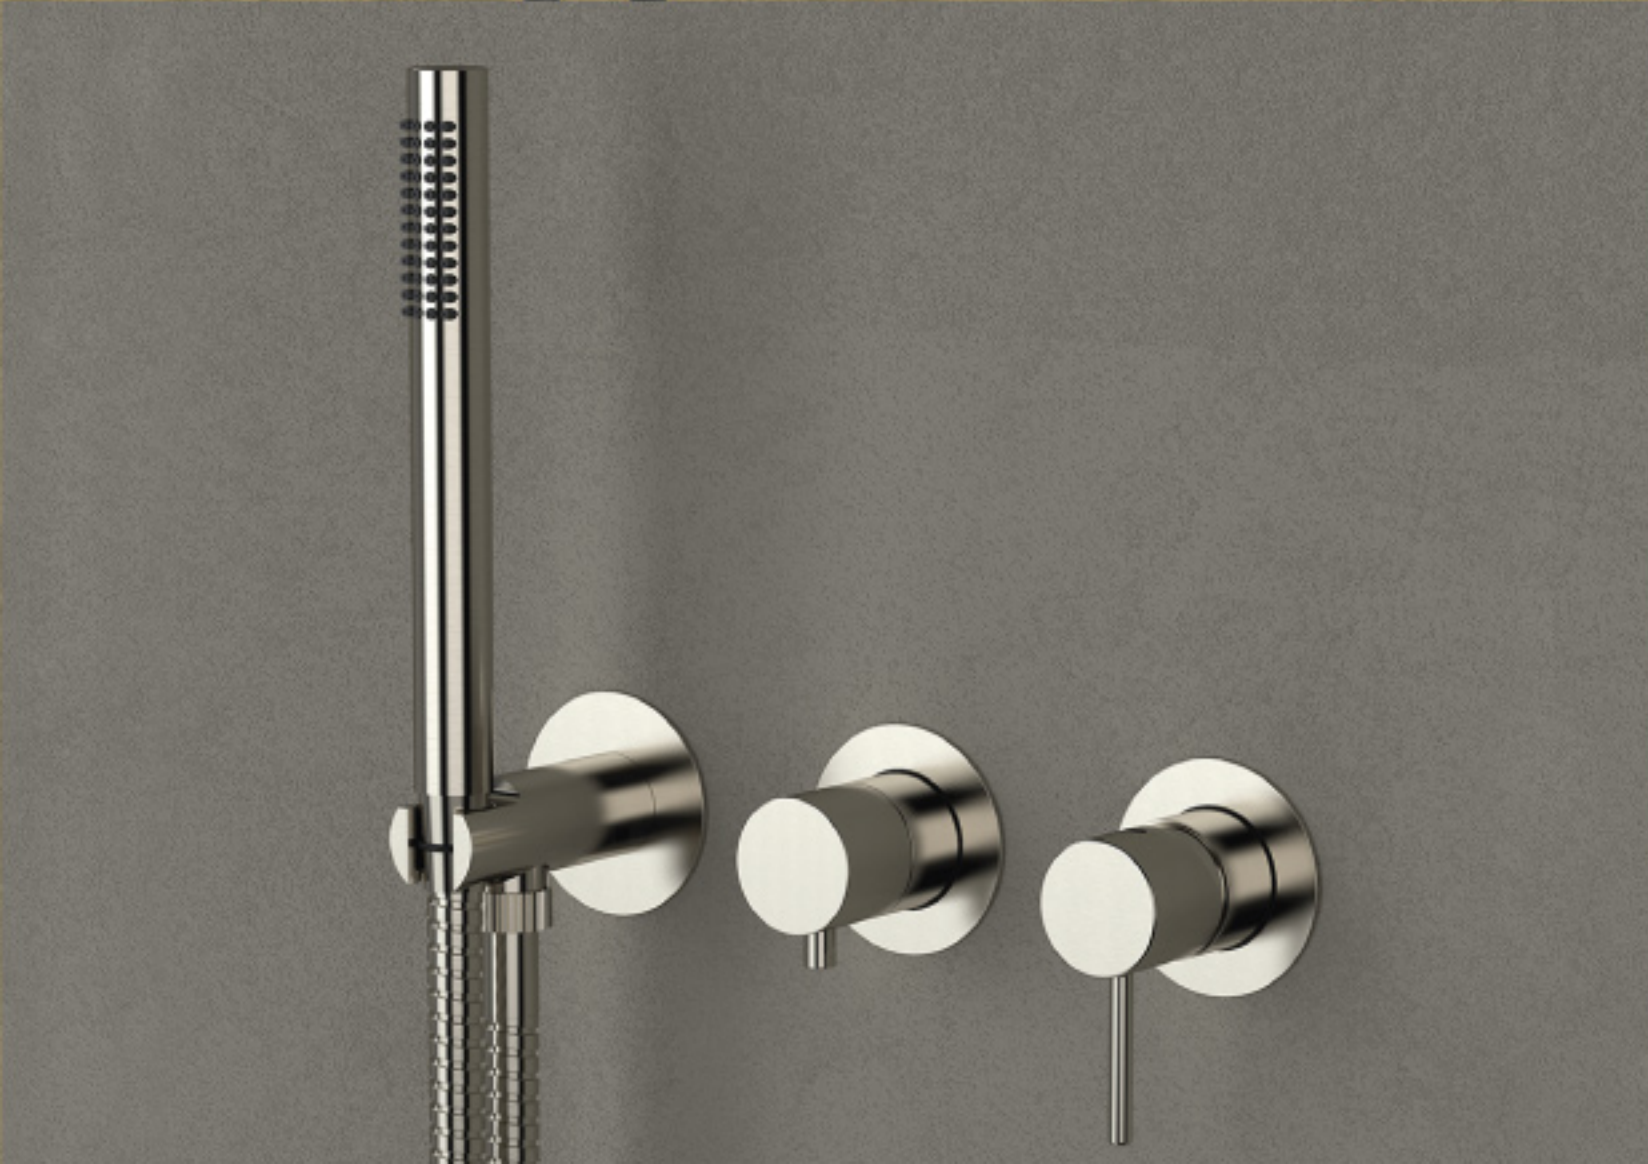

КОЛЛЕКЦИИ
2026