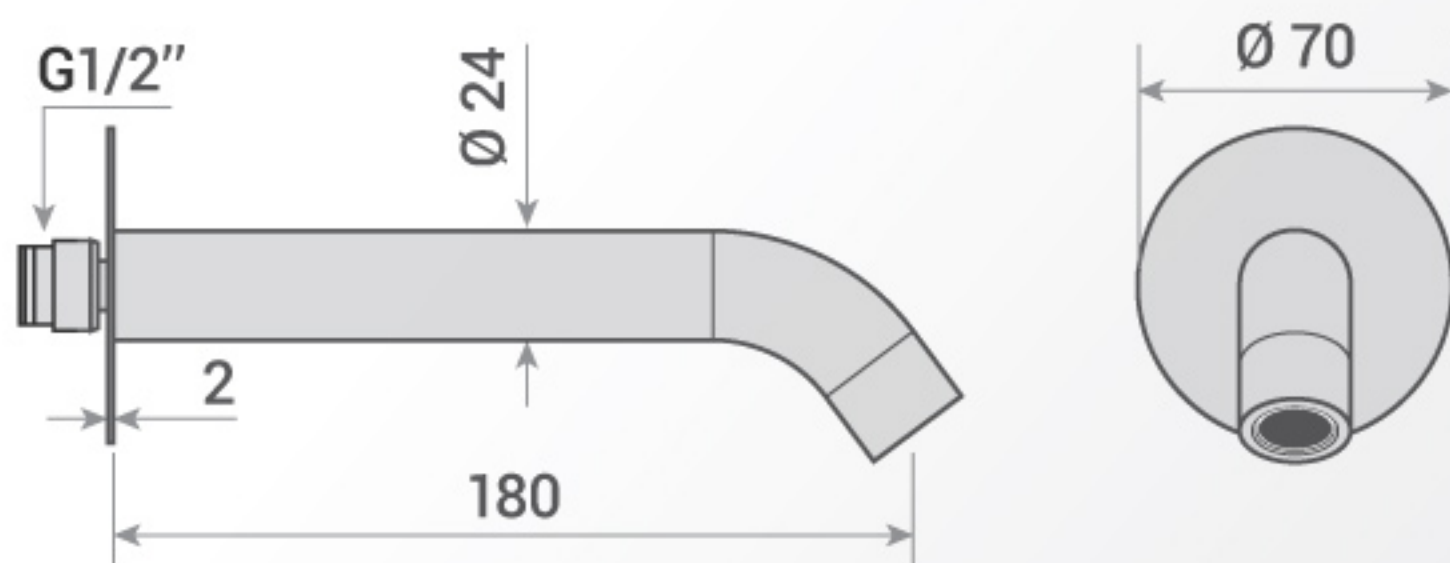

- ДИАМЕТР: Ø 24 мм
- ДЛИНА: 180 мм
- ОТРАЖАТЕЛЬ: Ø 70 мм

**PPЦ 19 040 р**

НОВИНКИ 2026

rubinetterie  
**MARIANI**

ИЗЛИВ NEXT

**B37130NXCL**

белый матовый

**PPЦ 15 240 р**