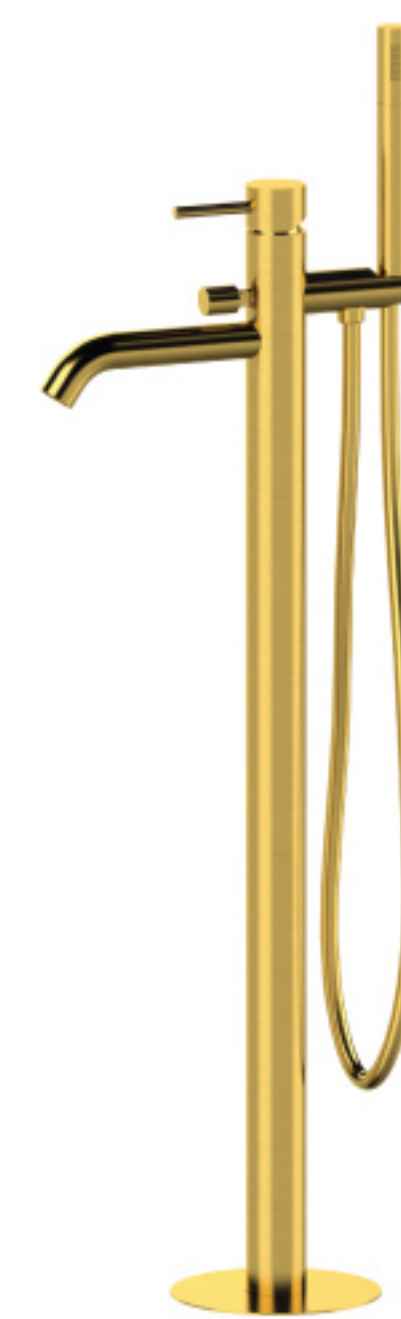

- ДИАМЕТР: Ø 24 мм
- ДЛИНА: 180 мм
- ОТРАЖАТЕЛЬ: Ø 70 мм

**PPЦ 19 040 р**

НОВИНКИ 2026

rubinetterie  
**MARIANI**

ИЗЛИВ NEXT

**B37130NXCL**

белый матовый

**PPЦ 15 240 р**

**PPЦ 15 240 р**

A0021ANX

хром

**PPЦ 99 770 р**

НОВИНКИ 2026

rubinetterie  
**MARIANI**

## СМЕСИТЕЛЬ NEXT ДЛЯ ВАННЫ НАПОЛЬНЫЙ

A1421ANX

чёрный матовый

**PPЦ 159 560 р**

A3721ANX

белый матовый

**PPЦ 159 560 р**

A1621ANX

нержавеющая сталь

**PPЦ 159 560 р**

A2221ANX

золото брашированное

**PPЦ 199 540 р**