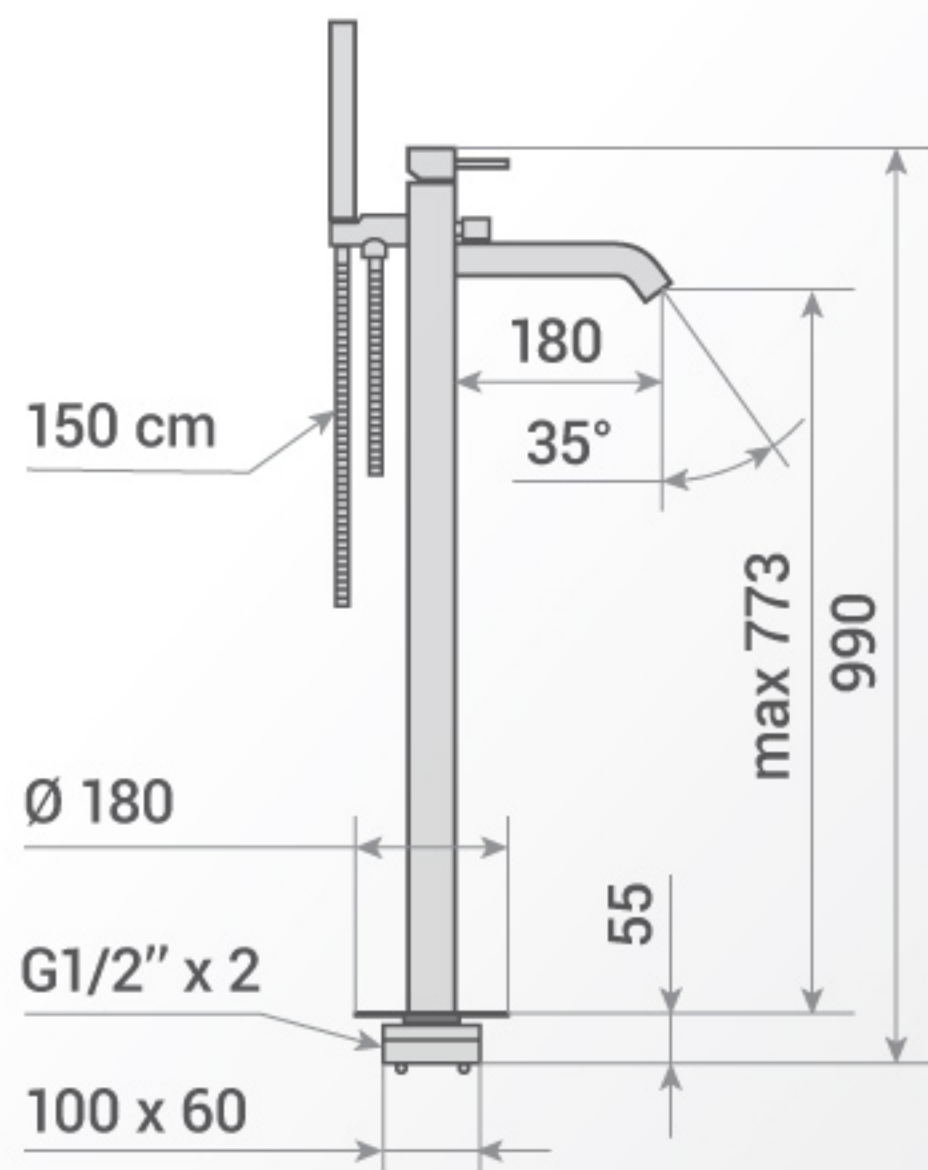

A0021ANX

хром

PPЦ 99 770 р

НОВИНКИ 2026

rubinetterie
MARIANI