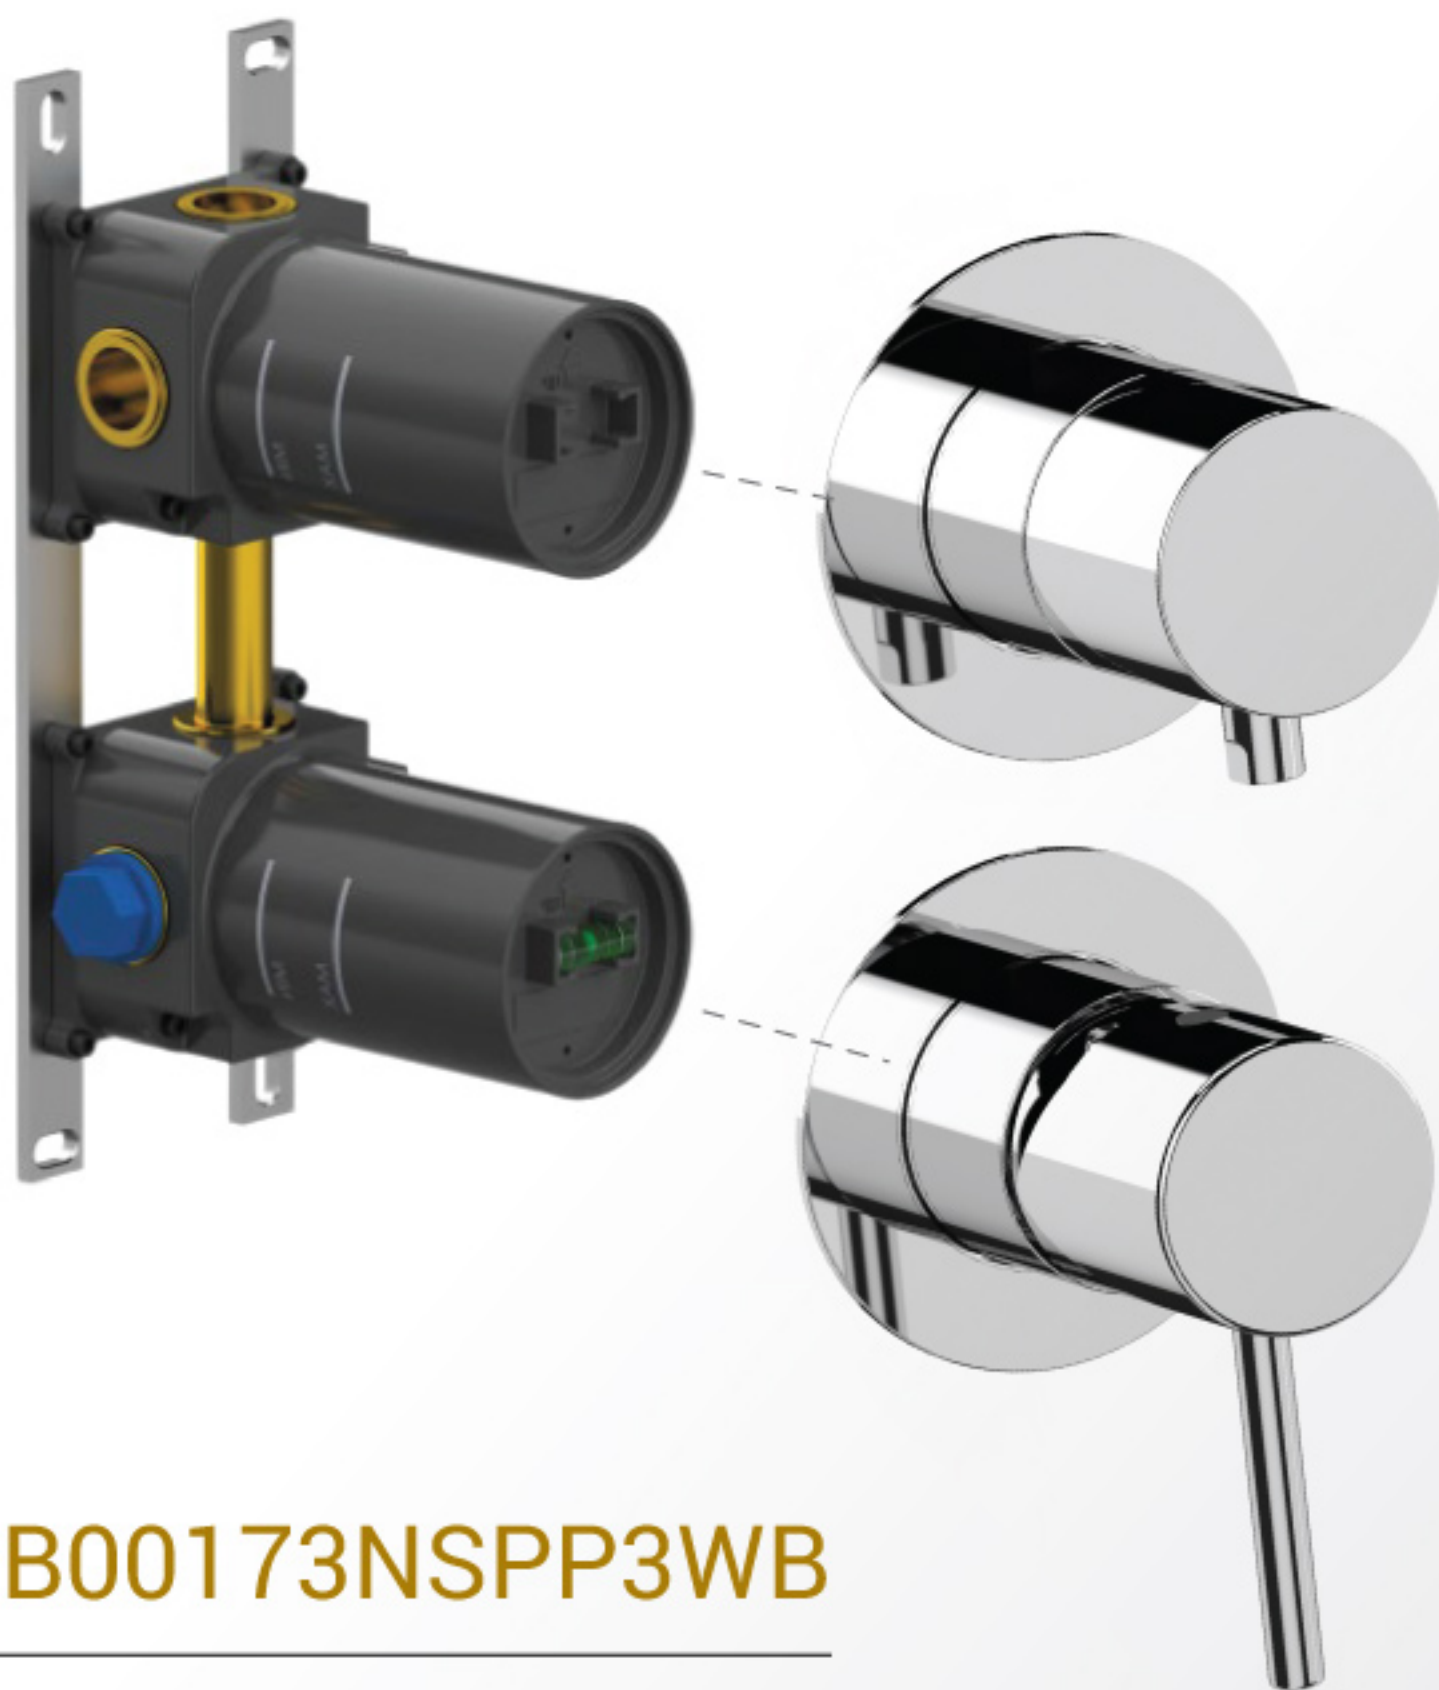

## СМЕСИТЕЛЬ ДЛЯ ДУША NEXT

3 ПОТРЕБИТЕЛЯ • ВНЕШНЯЯ ЧАСТЬ ДЛЯ МОНТАЖА С **WBOX97D3**

Скрытая часть горизонтальная  
на 3 выхода Remer **WBOX93**

**PPЦ 20 240 р**

**B00173NSPP3WB**

хром

**PPЦ 30 090 р**

- ДИАМЕТР: Ø 24 мм
- ДЛИНА: 180 мм
- ОТРАЖАТЕЛЬ: Ø 70 мм

**PPЦ 19 040 р**

НОВИНКИ 2026

rubinetterie  
**MARIANI**

ИЗЛИВ NEXT

**B37130NXCL**

белый матовый

**PPЦ 15 240 р**