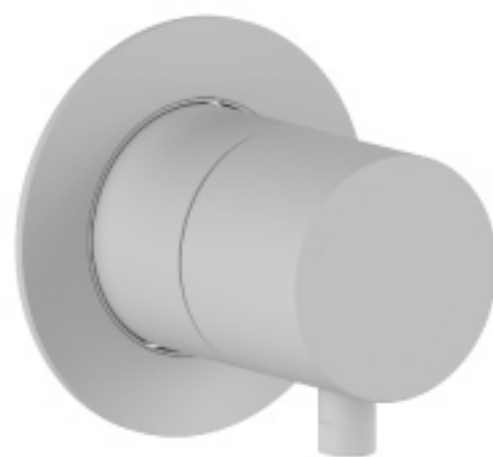

СМЕСИТЕЛЬ ДЛЯ ДУША NEXT

3 ПОТРЕБИТЕЛЯ • ВНЕШНЯЯ ЧАСТЬ ДЛЯ МОНТАЖА С **WBOX93**

B37173NSPP3WB

белый матовый