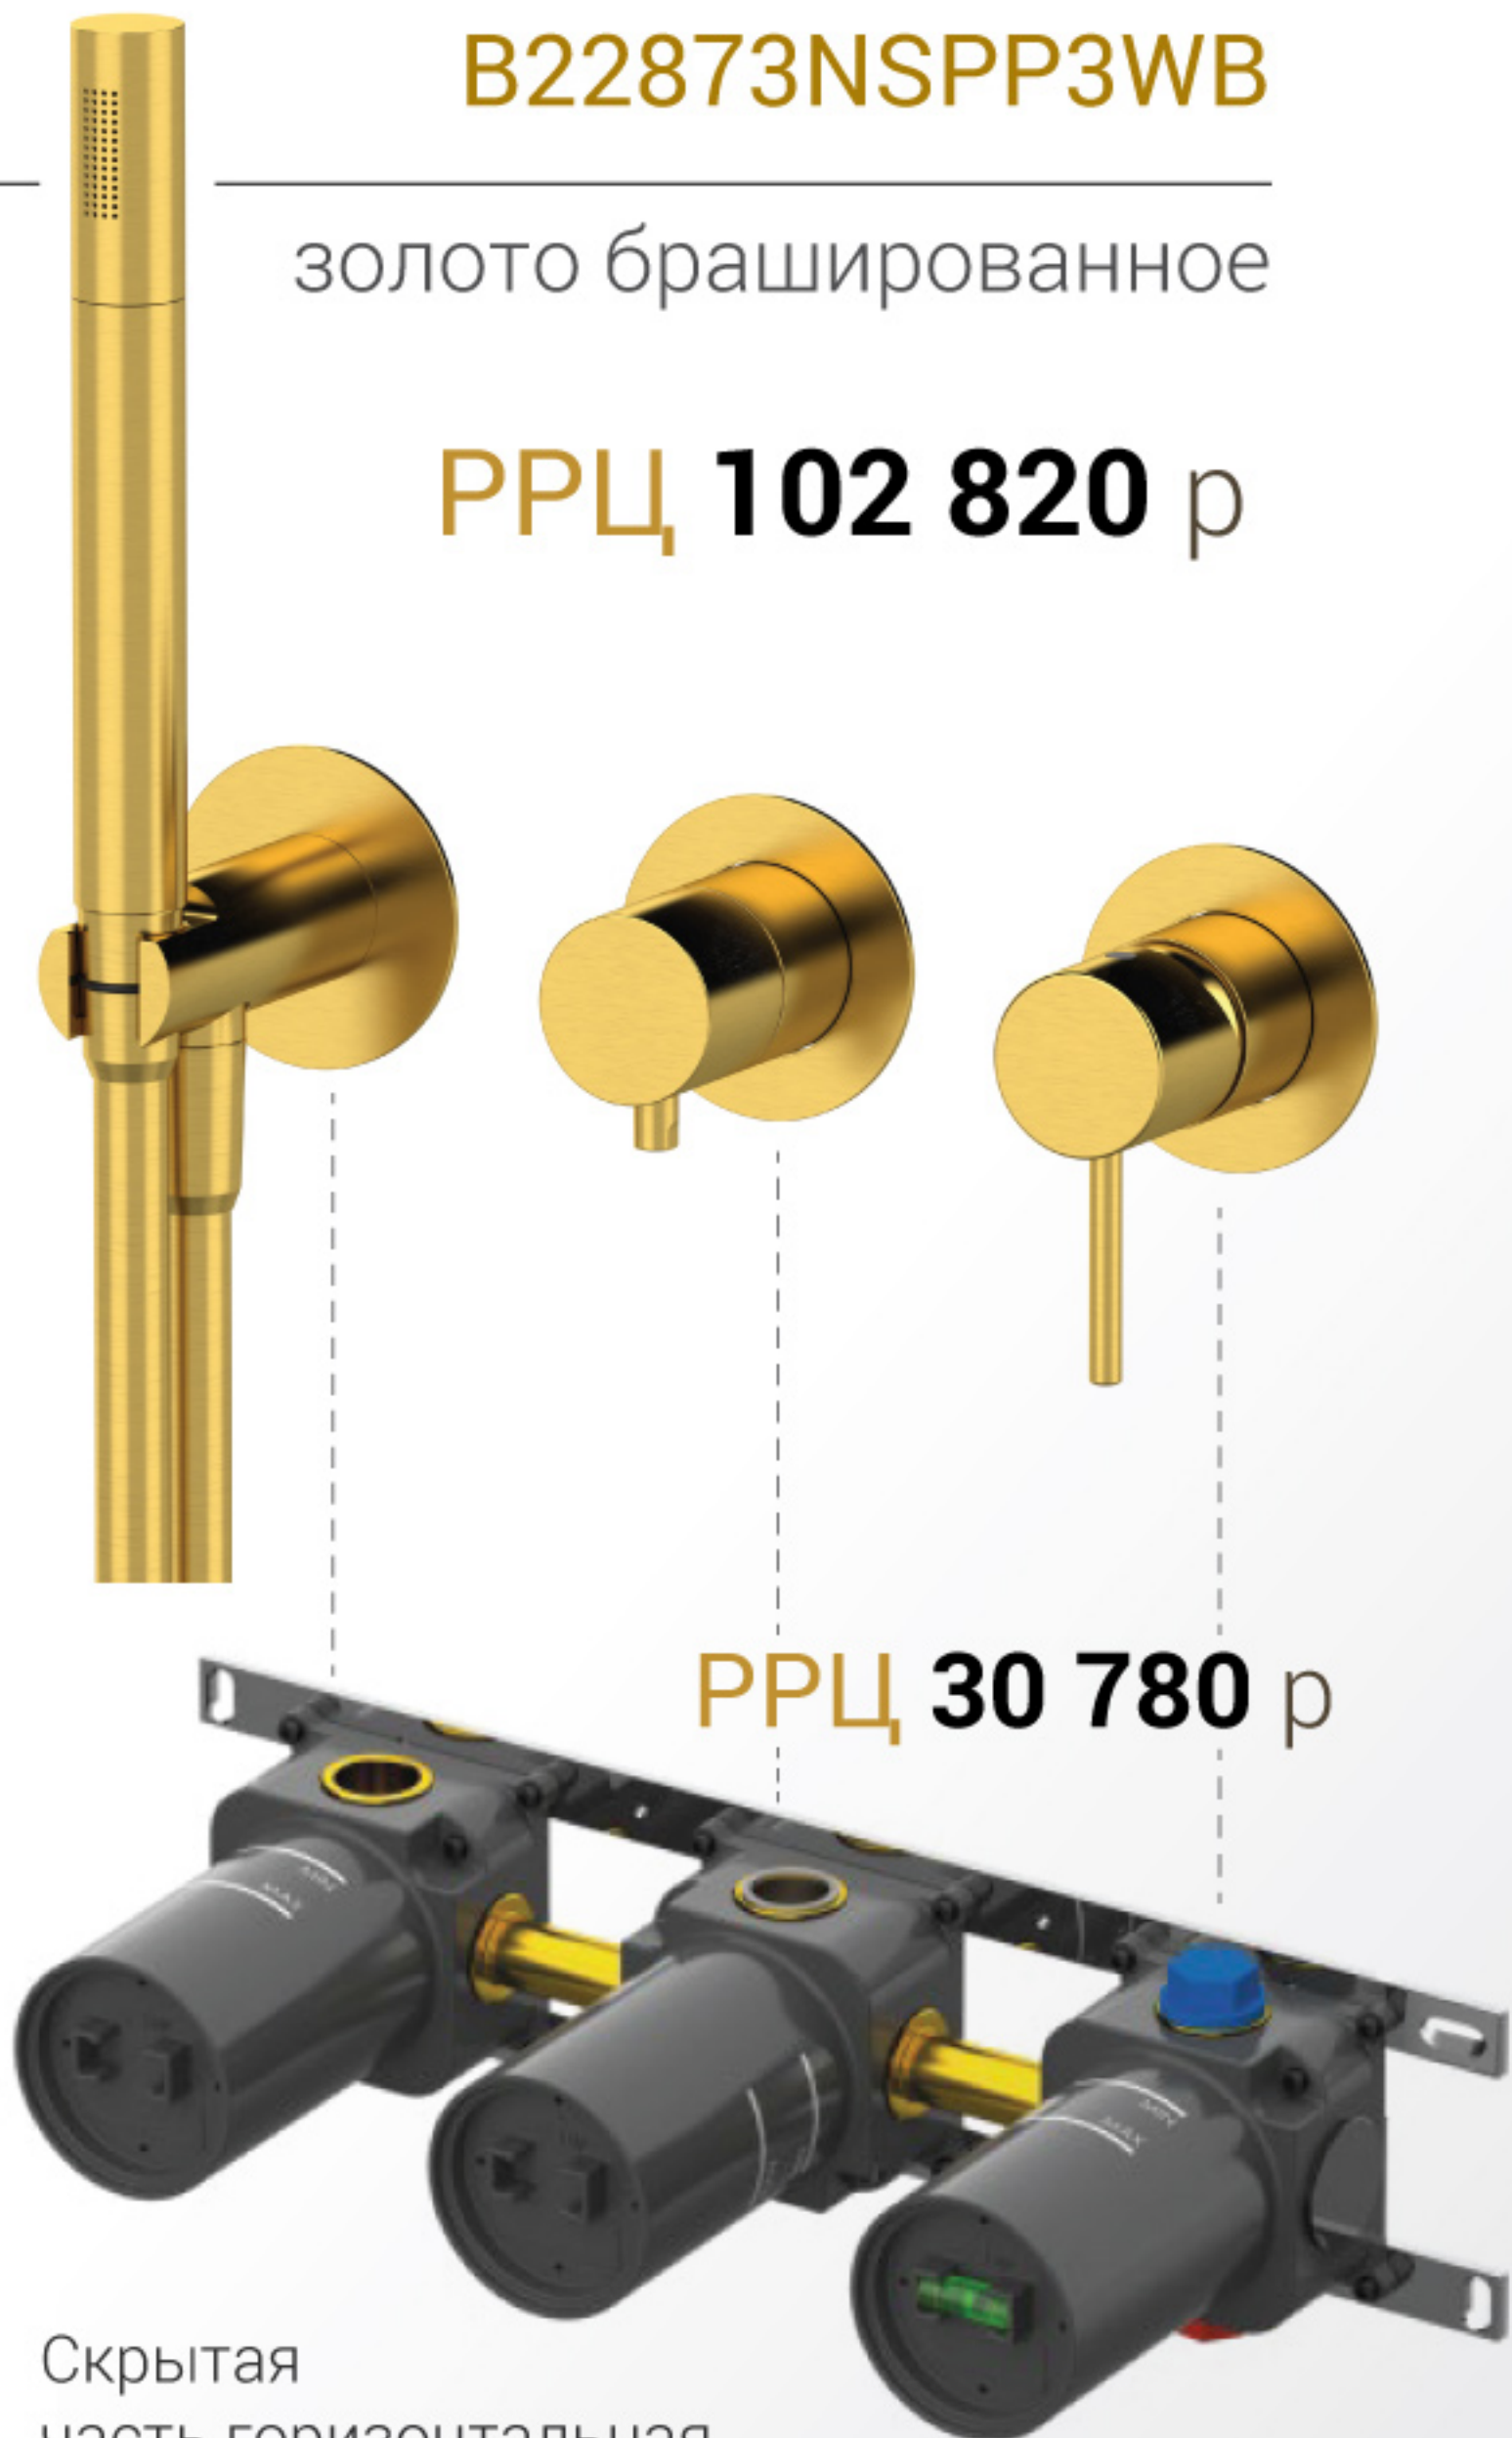

**PPЦ 124 100 р**

**B2217HNXP3TB30**

золото брашированное

**PPЦ 136 000 р**

B22873NSPP3WB

золото брашированное

PPЦ 102 820 р

PPЦ 30 780 р

Скрытая  
часть горизонтальная  
на 3 выхода Remer **WBOX97D3**

B00873NSPP3WB

хром

PPЦ 51 410 р

B14873NSPP3WB

чёрный матовый

PPЦ 82 260 р

B37873NSPP3WB

- ДИАМЕТР: Ø 24 мм
- ДЛИНА: 180 мм
- ОТРАЖАТЕЛЬ: Ø 70 мм

**PPЦ 19 040 р**

НОВИНКИ 2026

rubinetterie  
**MARIANI**

ИЗЛИВ NEXT

**B37130NXCL**

белый матовый

**PPЦ 15 240 р**