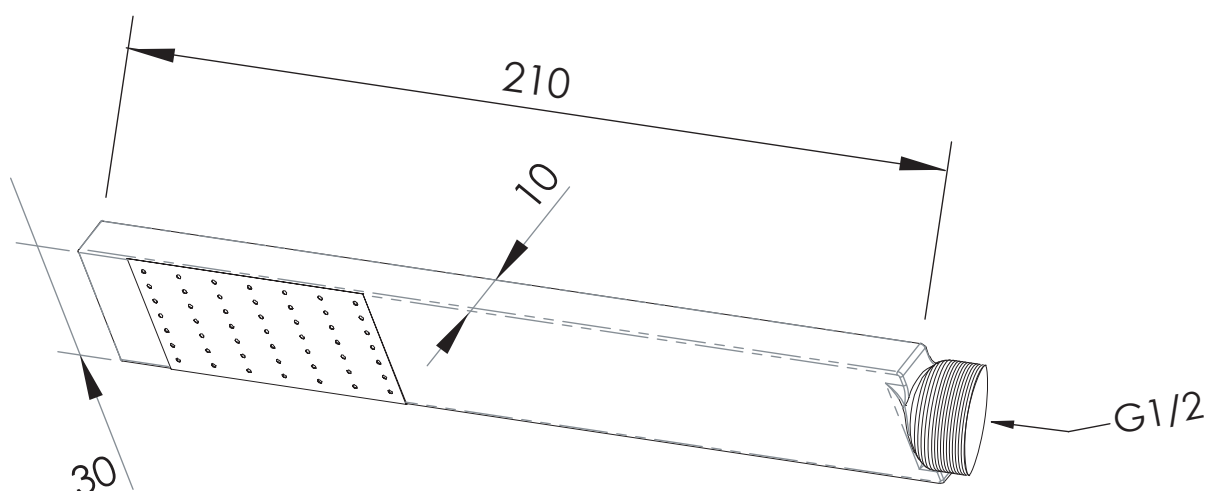

REMER

RUBINETTERIE

SERIE
SERIES

CODICE
CODE

DOCLETTE HANDSHOWERS 317RR

IMMAGINE - IMAGE

DESCRIZIONE - DESCRIPTION

Doccetta rettangolare minimale serie flat ultrapiatta in ottone cromato.

Extraflat minimal rectangular shower hand in c.p. brass.

SCHEDA TECNICA - TECHNICAL FEATURES

PRESSIONE / PRESSURE

1	2	3	4	5
15,5	17,5	21	23	25

bar

PORTATA / FLOW

l/min

CARATTERISTICHE - FEATURES