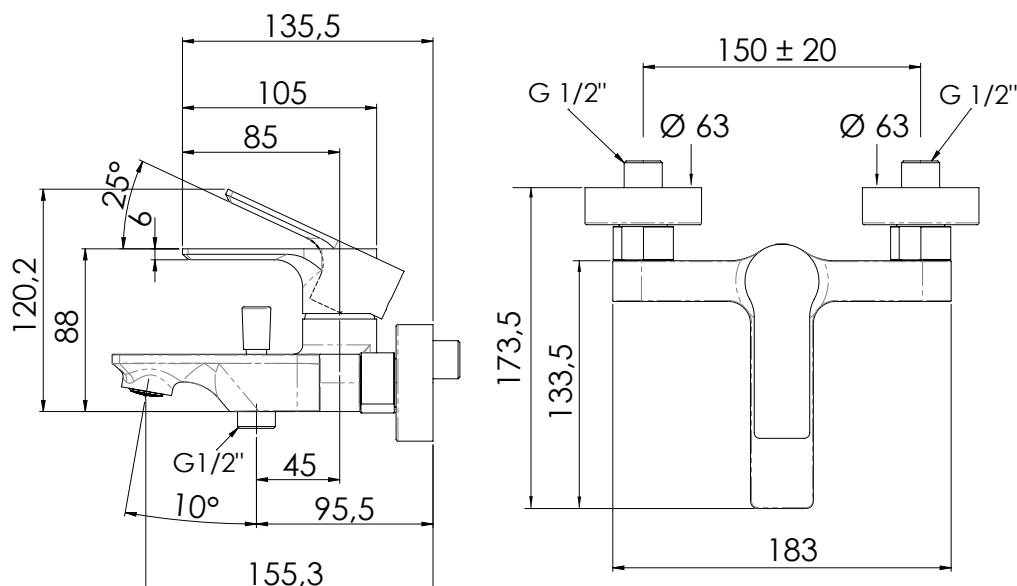

REMER

RUBINETTERIE

SERIE
SERIES

ENERGY

CODICE
CODE

EY05

IMMAGINE - IMAGE

DESCRIZIONE - DESCRIPTION

Miscelatore monocomando vasca esterno senza set doccia, con deviatore.

Exposed single-lever bath mixer without shower kit, with diverter.

SCHEDA TECNICA - TECHNICAL FEATURES

CARATTERISTICHE - FEATURES

Disponibile in Finitura
Available in Finishing