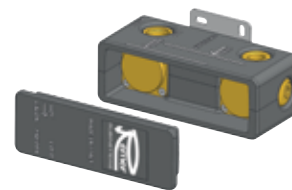

X15PL

Lunghezza bocca 19 cm.
Spout length 19 cm.

X15QL

Lunghezza bocca 19 cm.
Spout length 19 cm.

LAVABO BOX INCASSO - BUILT-IN BOX WASHBASIN MIXER

X15KB

Miscelatore monocomando a incasso per lavabo, con piastra in ottone, da abbinare al box incasso.
Single-lever built-in basin mixer, with wall flange in brass, to match with the built-in box.

+

RRBOX15

Box da incasso per miscelatore monocomando a incasso per lavabo.
Built-in box for single-lever built-in basin mixer.

X15LKB

Lunghezza bocca 19 cm.
Spout length 19 cm.

+

X15QKB

Miscelatore monocomando a incasso per lavabo, con piastra in ottone, da abbinare al box incasso.
Single-lever built-in basin mixer, with wall flange in brass, to match with the built-in box.

RRBOX15

Box da incasso per miscelatore monocomando a incasso per lavabo.
Built-in box for single-lever built-in basin mixer.

X15QLKB

Lunghezza bocca 19 cm.
Spout length 19 cm.

NR17

BOCCHIE - SPOUT

Miscelatore da soffitto in ottone, con miscelazione e controllo flusso integrati nella bocca di erogazione.
Ceiling mixer in brass, with mixing and flow control integrated in the outlet spout.

N17
lunghezza 166 cm.
length 166 cm.

N17L
lunghezza 181 cm.
length 181 cm.

N17LXL
lunghezza 231 cm.
length 231 cm.

Miscelatore da soffitto in ottone, con miscelazione e controllo flusso integrati nella bocca di erogazione, dispositivo COLOR LED LIGHT.
Ceiling mixer in brass, with mixing and flow control integrated in the outlet spout, including COLOR LED LIGHT device.