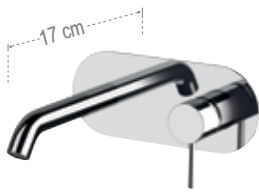

CUCINA - KITCHEN

X72

Miscelatore monocomando
monoforo con canna alta a "U"
girevole.
Single-lever sink mixer high
movable "U" spout.

91X

Bocca incasso.
Built-in spout.

91XL

Lunghezza bocca 19 cm.
Spout length 19 cm.

X15

Miscelatore monocomando a incasso per lavabo, con piastra orizzontale in ottone.
Single-lever built-in basin mixer, with horizontal wall flange in brass.

X15P

Miscelatore monocomando a incasso per lavabo, in ottone.
Single-lever built-in basin mixer with double flanges, in brass.

X15Q

Miscelatore monocomando a incasso per lavabo, con piastra rettangolare in ottone.
Single-lever built-in basin mixer, with rectangular wall flange in brass.

X15L

Lunghezza bocca 19 cm.
Spout length 19 cm.