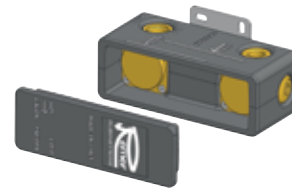

X15Q

Miscelatore monocomando a incasso per lavabo, con piastra rettangolare in ottone.
Single-lever built-in basin mixer, with rectangular wall flange in brass.

X15L

Lunghezza bocca 19 cm.
Spout length 19 cm.

X15PL

Lunghezza bocca 19 cm.
Spout length 19 cm.

X15QL

Lunghezza bocca 19 cm.
Spout length 19 cm.

LAVABO BOX INCASSO - BUILT-IN BOX WASHBASIN MIXER

X15KB

Miscelatore monocomando a incasso per lavabo, con piastra in ottone, da abbinare al box incasso.
Single-lever built-in basin mixer, with wall flange in brass, to match with the built-in box.

+

RRBOX15

Box da incasso per miscelatore monocomando a incasso per lavabo.
Built-in box for single-lever built-in basin mixer.

X15LKB

Lunghezza bocca 19 cm.
Spout length 19 cm.

+

X15QKB

Miscelatore monocomando a incasso per lavabo, con piastra in ottone, da abbinare al box incasso.
Single-lever built-in basin mixer, with wall flange in brass, to match with the built-in box.

RRBOX15

Box da incasso per miscelatore monocomando a incasso per lavabo.
Built-in box for single-lever built-in basin mixer.

X15QLKB

Lunghezza bocca 19 cm.
Spout length 19 cm.

NR17

BOCCHIE - SPOUT

Miscelatore da soffitto in ottone, con miscelazione e controllo flusso integrati nella bocca di erogazione.
Ceiling mixer in brass, with mixing and flow control integrated in the outlet spout.