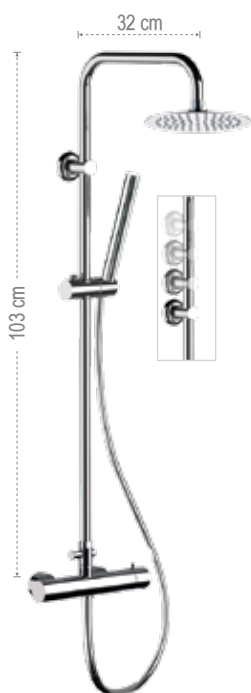

RRBOX92
Box da incasso per miscelatore doccia due vie.
Built-in box for two ways shower mixer.

+

X92QKB
Set miscelatore doccia due vie da abbinare al box incasso.
Two ways shower mixer set to match with the built-in box.

RRBOX93
Box da incasso per miscelatore doccia tre vie.
Built-in box for three ways shower mixer.

+

X93QKB
Set miscelatore doccia tre vie da abbinare al box incasso.
Three ways shower mixer set to match with the built-in box.

COLONNE DOCCIA - SHOWER COLUMNS

X37X7MMUFM20
Set doccia composto da: miscelatore esterno con attacco superiore, soffione in acciaio inox Ø 20 cm 357UFM20X, colonna doccia con fissaggio superiore regolabile in altezza, con deviatore 330X, doccetta minimale in ottone, 1 funzione 317MM, flessibile 150 cm.
Shower set including: exposed mixer with upper connection, stainless steel Ø 20cm shower head 357UFM20X, shower column with height-adjustable upper fixing and diverter 330X, 1-function brass hand shower 317MM, 150 cm flexible hose.

X37A7MMUFM20
Set doccia composto da: miscelatore esterno con attacco superiore, soffione in acciaio inox Ø 20 cm 357UFM20X, colonna doccia in ottone telescopica, altezza asta regolabile, con deviatore 330A, doccetta minimale in ottone, 1 funzione 317MM, flessibile 150 cm.
Shower set including: exposed mixer with upper connection, stainless steel Ø 20cm shower head 357UFM20X, telescopic brass shower column, with height-adjustable rod, with diverter 330A, 1-function brass hand shower 317MM, 150 cm flexible hose.