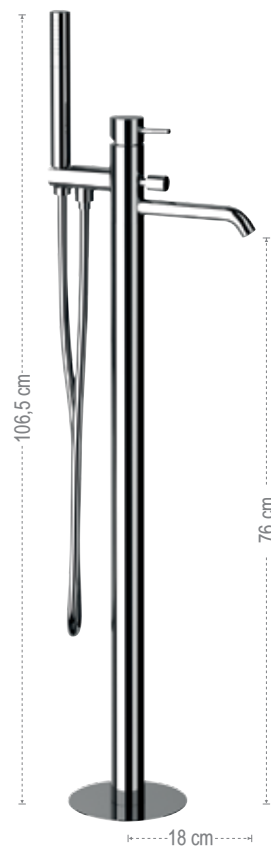

Miscelatore vasca esterno.
Exposed bath mixer.

X02

con kit doccia, flessibile 150 cm e
doccetta ad una funzione in ottone.
with shower kit, flexible 150 cm
and one function brass minimal
handshower.

X05

senza kit doccia.
without shower kit.

Monocomando doccia esterno.
Exposed shower mixer.

X39

con kit doccia, flessibile 150 cm e
doccetta ad una funzione in ottone.
with shower kit, flexible 150 cm
and one function brass minimal
handshower.

X31

senza kit doccia.
without shower kit.

X08

Miscelatore vasca da pavimento,
con deviatore, flessibile 150 cm
e doccetta ad una funzione in
ottone.

*Freestanding bath mixer, with
diverter, flexible 150 cm and
one function brass minimal
handshower.*