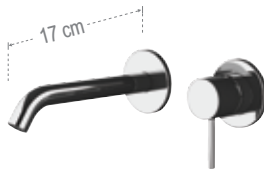

CUCINA - KITCHEN

X72

Miscelatore monocomando
monoforo con canna alta a "U"
girevole.
Single-lever sink mixer high
movable "U" spout.

91X

Bocca incasso.
Built-in spout.

91XL

Lunghezza bocca 19 cm.
Spout length 19 cm.

X15

Miscelatore monocomando a incasso per lavabo, con piastra orizzontale in ottone.
Single-lever built-in basin mixer, with horizontal wall flange in brass.

X15P

Miscelatore monocomando a incasso per lavabo, in ottone.
Single-lever built-in basin mixer with double flanges, in brass.

X15Q

Miscelatore monocomando a incasso per lavabo, con piastra rettangolare in ottone.
Single-lever built-in basin mixer, with rectangular wall flange in brass.

X15L

Lunghezza bocca 19 cm.
Spout length 19 cm.