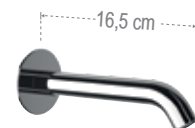

91X

Bocca incasso.
Built-in spout.

91XL

Lunghezza bocca 19 cm.
Spout length 19 cm.