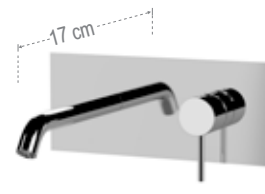

CUCINA - KITCHEN

X72

Miscelatore monocomando
monoforo con canna alta a "U"
girevole.
Single-lever sink mixer high
movable "U" spout.

91X

Bocca incasso.
Built-in spout.

91XL

Lunghezza bocca 19 cm.
Spout length 19 cm.

X15

Miscelatore monocomando a incasso per lavabo, con piastra orizzontale in ottone.
Single-lever built-in basin mixer, with horizontal wall flange in brass.

X15P

Miscelatore monocomando a incasso per lavabo, in ottone.
Single-lever built-in basin mixer with double flanges, in brass.