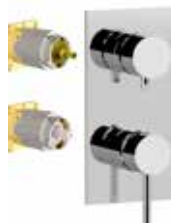

RRBOX92
Box da incasso per miscelatore doccia due vie.
Built-in box for two ways shower mixer.

+

X92QKB
Set miscelatore doccia due vie da abbinare al box incasso.
Two ways shower mixer set to match with the built-in box.