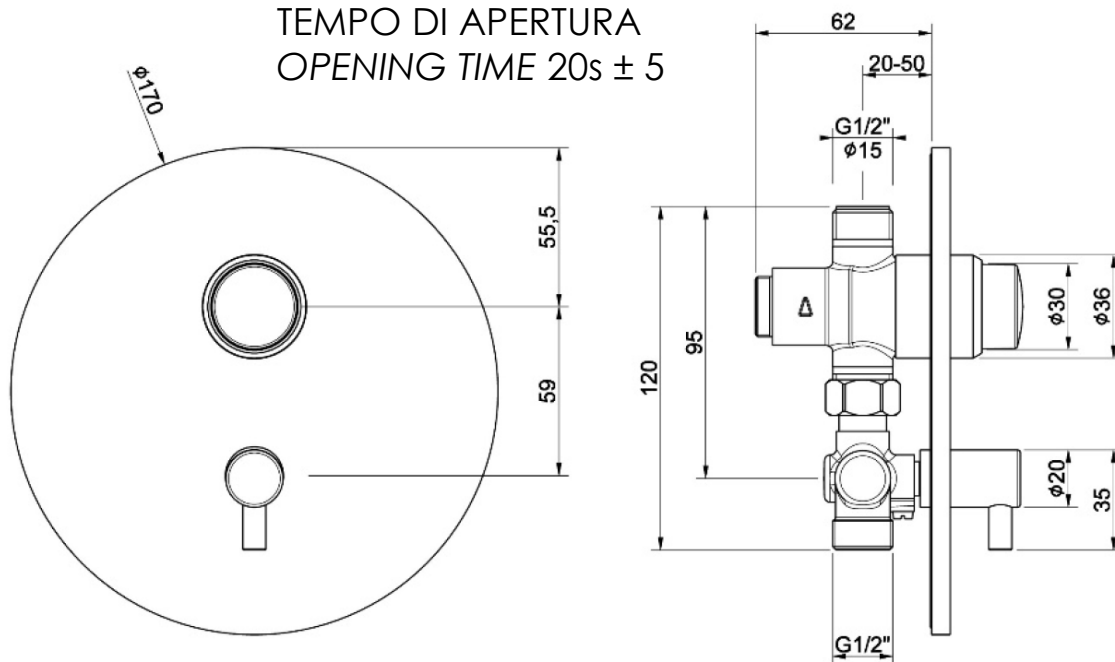

REMER

SCHEDA TECNICA

TECHNICAL FEATURES

RUBINETTERIE

ART. COD.

TE32M

TEMPO DI APERTURA
OPENING TIME 20s ± 5

MATERIALI / MATERIALS

OTTONE CROMATO / CHROME PLATED BRASS

CROMATURA / CHROME PLATING

UNI EN 248

Via Leonardo da Vinci 83 - 20062 Cassano d'Adda (MI) Italy - Tel. +39-0363 364211

info@remer.eu www.remer.eu