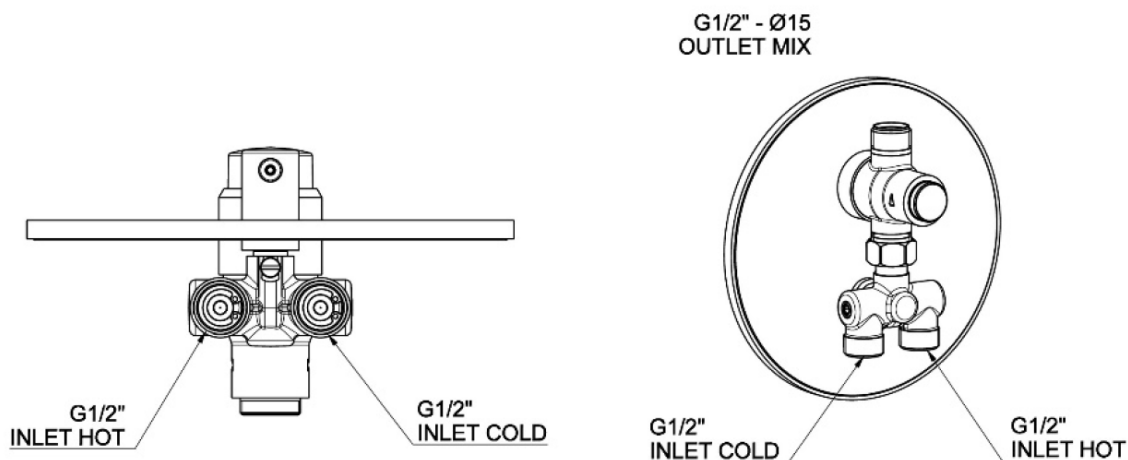

REMER

SCHEDA TECNICA

TECHNICAL FEATURES

RUBINETTERIE

ART. COD.

TE32M

TEMPO DI APERTURA
OPENING TIME 20s ± 5

MATERIALI / MATERIALS