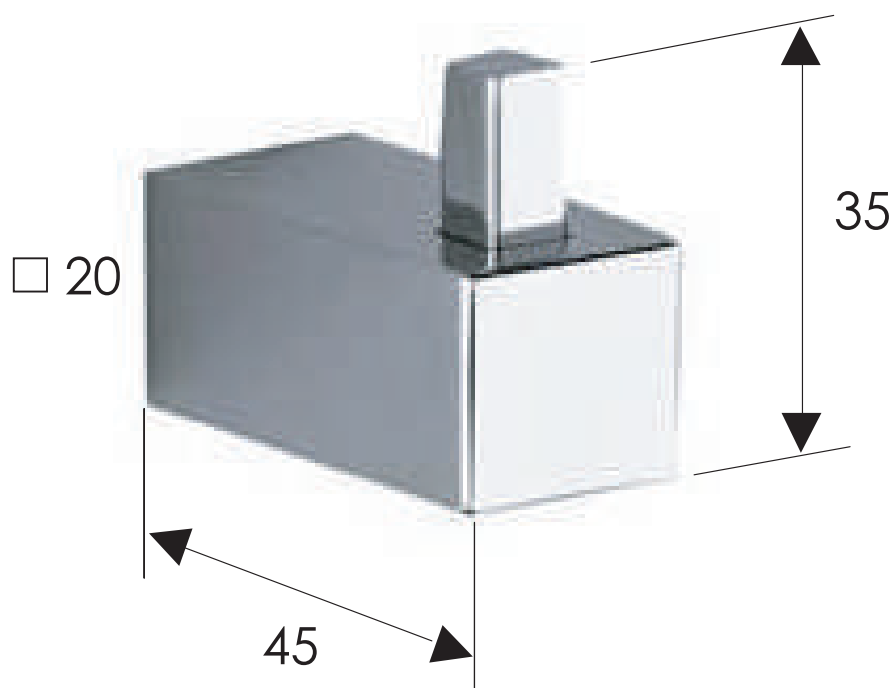

# REMER

RUBINETTERIE

SERIE  
SERIES

SQ

CODICE  
CODE

SQ50CR

IMMAGINE - IMAGE

DESCRIZIONE - DESCRIPTION

Appendino in ottone cromato.

Chrome plated brass clothes-hook.

SCHEDA TECNICA - TECHNICAL FEATURES

REMER Rubinetterie S.p.A.

Via Leonardo Da Vinci, 83 - 20062 Cassano d'Adda (MI) - Italy - Tel. +39 0363 364211 - info@remer.eu - www.remer.eu