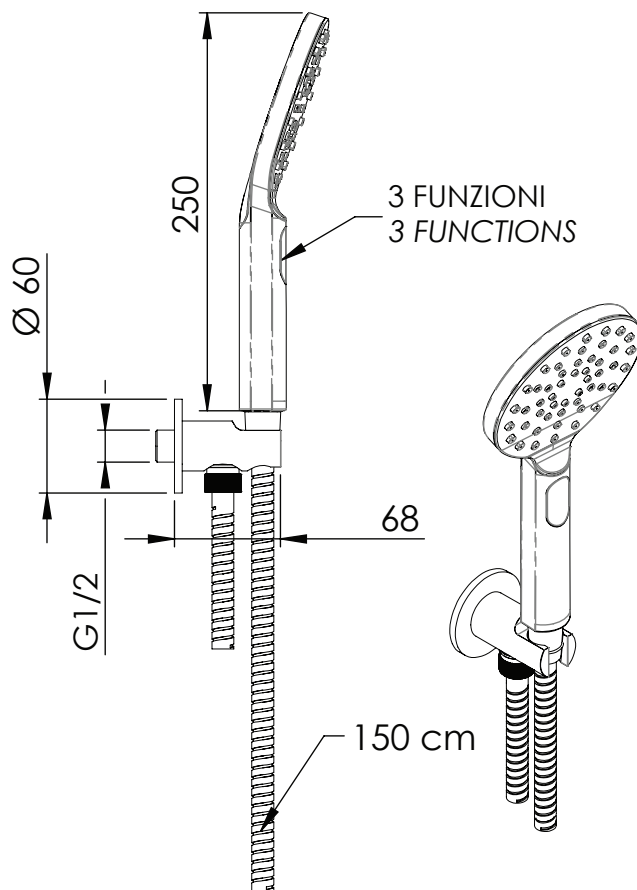

REMER

RUBINETTERIE

SERIE
SERIES

CODICE
CODE

KIT DOCCIA SHOWER SET

337M318MP

IMMAGINE - IMAGE

SCHEMA TECNICA - TECHNICAL FEATURES

DESCRIZIONE - DESCRIPTION

Set doccia minimale composto da: presa acqua con supporto lusso in ottone cromato, doccetta cromata a 3 funzioni, con pulsante per cambio dei getti, anticalcare con getti in silicone e flessibile 150 cm.

Minimal shower set including: c.p. water punch and shower holder in brass, handshower 3 functions with button to change the jets, anti-limestone with silicon jets and 150 cm flexible hose.

CARATTERISTICHE - FEATURES

Flessibile Lungo 150 cm
Flexible Length 150 cm

Getto Aerato Intenso
Intense Aerated Jet

Getto effetto pioggia a risparmio idrico
Water-saving rain effect jet

Con Getti Anticalcare
With Antilimestone Jets