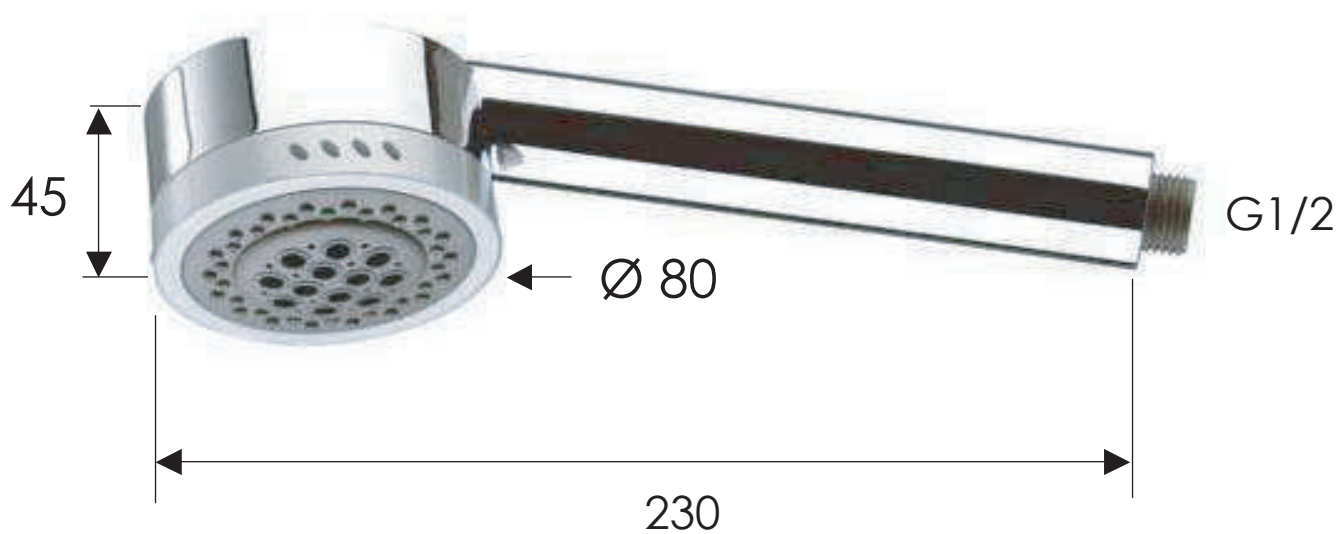

REMER

RUBINETTERIE

SERIE
SERIES

DOCGETTE HANDSHOWERS 321HG

CODICE
CODE

IMMAGINE - IMAGE

DESCRIZIONE - DESCRIPTION

Doccetta cromata minimale con getti in silicone 2 funzioni, idromassaggio ed anticalcare.

C.p. minimal handshower with silicone jets 2 functions hydromassage, anti-limestone.

SCHEDA TECNICA - TECHNICAL FEATURES

CARATTERISTICHE - FEATURES

Con Getti Anticalcare
With Antilimestone Jets

Massaggio vigoroso ampia copertura effetto pioggia
Vigorous massage wide coverage rain jet