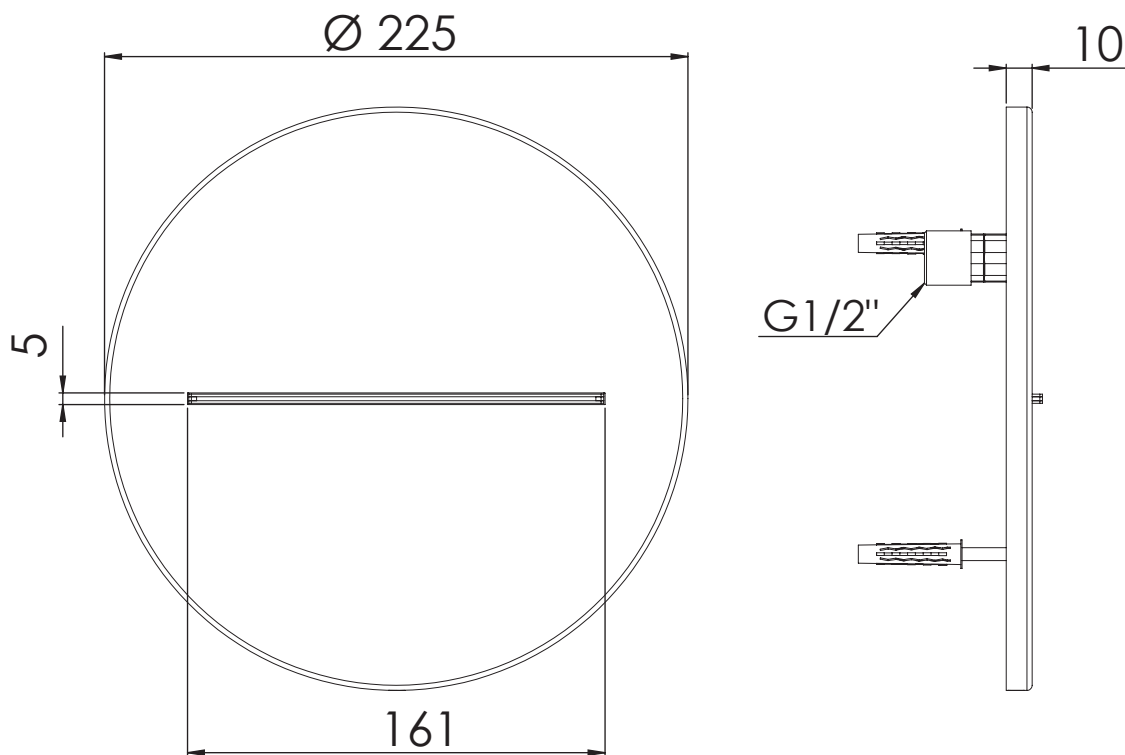

REMER
RUBINETTERIE

SERIE
SERIES

BOCCE A PARETE WALL SPOUTS 359XT

CODICE
CODE

IMMAGINE - IMAGE

DESCRIZIONE - DESCRIPTION

Bocca rotonda a incasso con getto a cascata, in acciaio INOX lucidato a specchio.

Rounded built-in spout with waterfall jet, mirror polished stainless steel.

SCHEDA TECNICA - TECHNICAL FEATURES

CARATTERISTICHE - FEATURES

Acciaio INOX
Stainless Steel

Con Getto a Cascata
With Waterfall Jet

REMER Rubinetterie S.p.A.

Via Leonardo Da Vinci, 83 - 20062 Cassano d'Adda (MI) - Italy - Tel. +39 0363 364211 - info@remer.eu - www.remer.eu