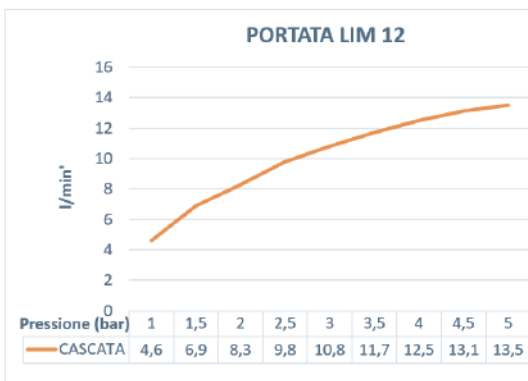

SCHEDA TECNICA - TECHNICAL FEATURES

CARATTERISTICHE - FEATURES

Acciaio INOX
Stainless Steel

Con Getto a Cascata
With Waterfall Jet

REMER Rubinetterie S.p.A.

Via Leonardo Da Vinci, 83 - 20062 Cassano d'Adda (MI) - Italy - Tel. +39 0363 364211 - info@remer.eu - www.remer.eu