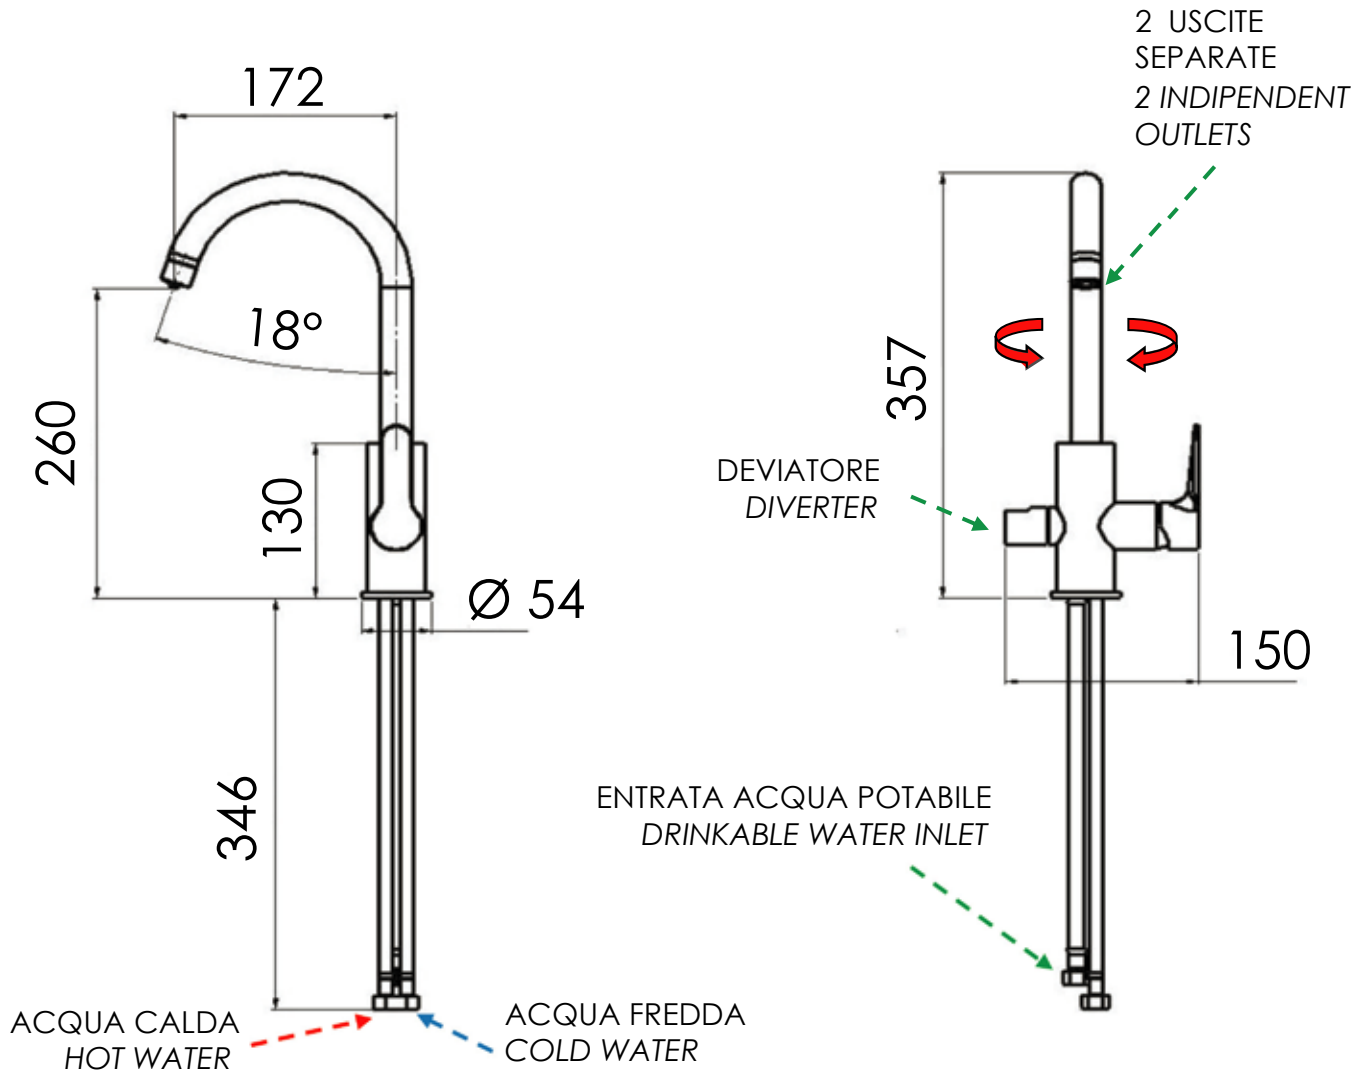

# REMER

RUBINETTERIE

SCHEDA TECNICA

ART. COD.

TECHNICAL FEATURES

W79DW

## MATERIALI / MATERIALS

OTTONE CROMATO / CHROME PLATED BRASS

## CROMATURA / CHROME PLATING

UNI EN 248

Via Leonardo da Vinci 83 - 20062 Cassano d'Adda (MI) Italy - Tel. +39-0363 364211

info@remer.eu www.remer.eu