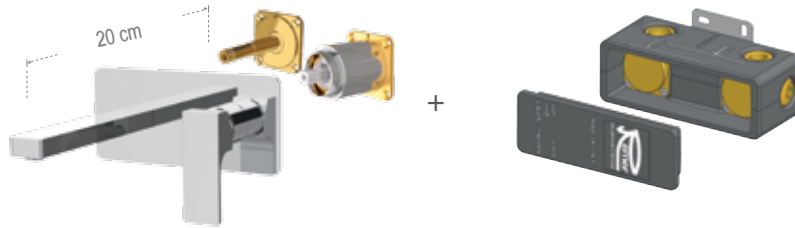

LAVABO BOX INCASSO - BUILT-IN BOX WASHBASIN MIXER

AU15KB

Miscelatore monocomando a incasso per lavabo, con piastra in ottone, da abbinare al box incasso.

Single-lever built-in basin mixer, with wall flange in brass, to match with the built-in box.

RRBOX15

Box da incasso per miscelatore monocomando a incasso per lavabo.

Built-in box for single-lever built-in basin mixer.

AU15LKB

Lunghezza bocca 23cm.
Spout length 23cm.

BIDET - BIDET MIXERS

Monocomando bidet.
Single-lever bidet mixer.

AU20

con scarico.
with pop-up waste.

AU21

senza scarico.
without waste

AU22

senza scarico e senza foro sul corpo.
without waste and without body hole

Q64

Miscelatore shut-off quadrato con cartuccia progressiva, apertura su acqua fredda e passaggio ad acqua calda tramite rotazione di maniglia unica, comprensivo di doccetta shut-off 332OS e flessibile cm 120.

Shut-off square mixer with progressive cartridge, opening with cold water, switching on hot water by rotating one single handle including shut-off 332OS and flexible hose 120 cm.

Miscelatore incasso per shut-off.
Built-in shut-off mixer.

AU65

comprensivo di doccetta shut-off, supporto doccia/presa acqua, attacco conico da 1/2", tutto in ottone, flessibile doccia cm 120.
set including: shut-off, shower holder/water punch on flange all in brass, with 1/2 connection, handshower support and flexible cm 120.

AU65B

senza set doccia.
without shower kit.