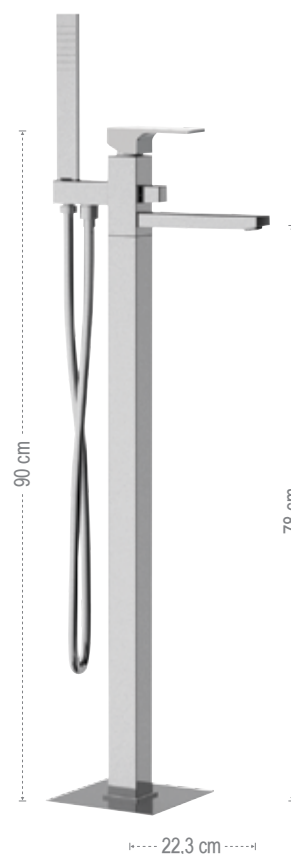

AU65

comprensivo di doccetta shut-off, supporto doccia/presa acqua, attacco conico da 1/2", tutto in ottone, flessibile doccia cm 120.
set including: shut-off, shower holder/water punch on flange all in brass, with 1/2 connection, handshower support and flexible cm 120.

AU65B

senza set doccia.
without shower kit.

 VASCA - BATH MIXER

Miscelatore monocomando per vasca.
Wall mounted single-lever bath mixer.

AU02

con kit doccia e doccetta anticalcare
 ad 1 funzione.
*with shower set and antiimestone
 1 function handshower.*

**AU05**

senza set doccia.
without shower kit.

**AU08**

Miscelatore bordo vasca da pavimento, con deviatore e kit
 doccia in ottone.
*Single-lever bath mixer floor mounting, with diverter and
 brass shower kit.*