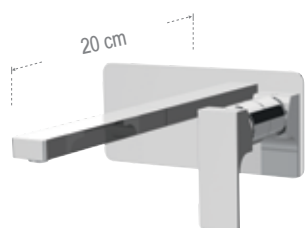

AU57
Miscelatore monocomando
lavabo due fori.
Two holes single-lever
wasbasin mixer.

AU15
Miscelatore monocomando a
incasso per lavabo, in ottone.
Single-lever built-it basin mixer,
in brass.

AU15L
Lunghezza bocca 23 cm.
Spout length 23 cm.