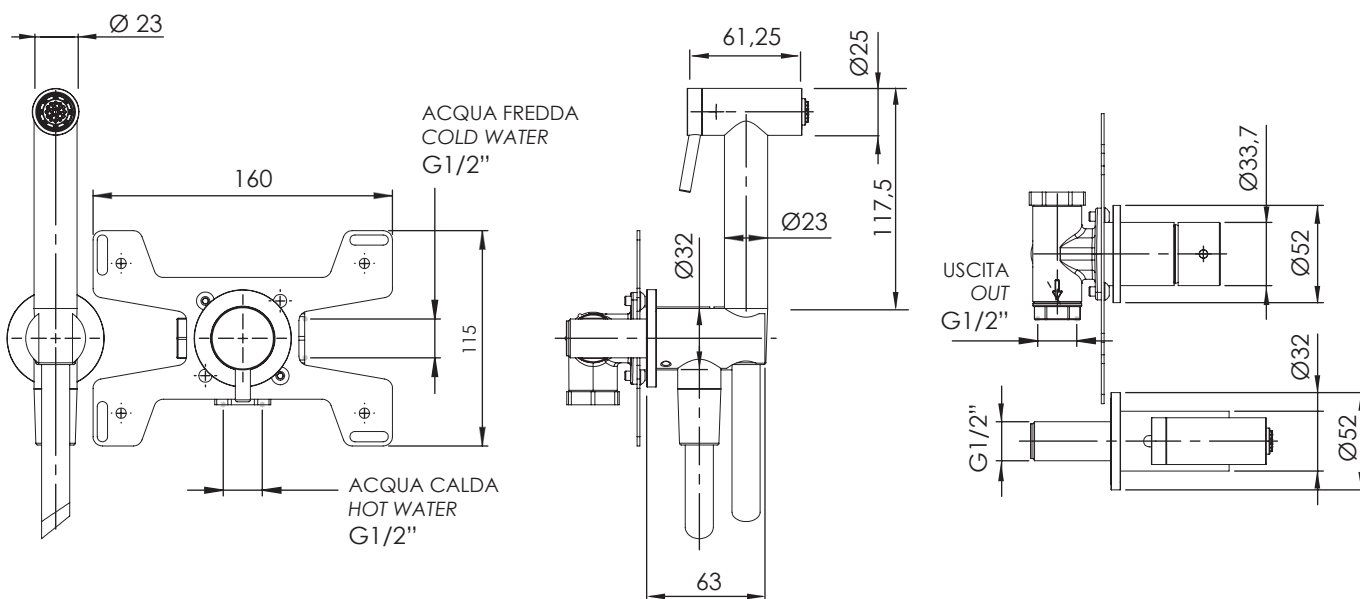

### IMMAGINE - IMAGE

### DESCRIZIONE - DESCRIPTION

Set doccia igienica in acciaio inox con flessibile 120cm, attacco G1"1/2, incasso con miscelazione, cartuccia Ø25.

Stainless steel shut-off set with handshower, cm 120 flexible hose, G1"1/2 connection, Ø25 cartridge built-in shut-off mixer.

### SCHEMA TECNICA - TECHNICAL FEATURES