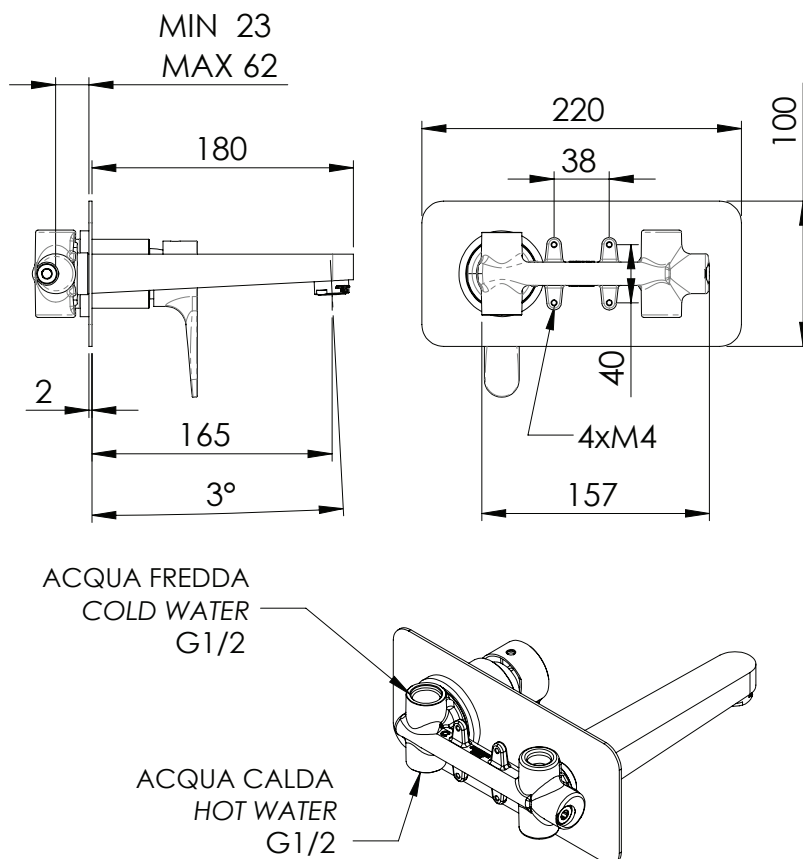

SCHEDA TECNICA - TECHNICAL FEATURES

CARATTERISTICHE - FEATURES

Disponibile in finitura
Available in Finish

Perfect Tune
Perfect Tune

COMPONENTI - COMPONENTS

Cartuccia R52
Cartridge R52

Aeratore 83A
Aerator 83A

FINITURE - FINISHING

NO
Nero Opaco
Matt Black

BO
Bianco Opaco
Matt White

NP
Nichel Spazzolato
Brushed Nickel

CR
Cromo
Chrome

REMER Rubinetterie S.p.A.

Via Leonardo Da Vinci, 83 - 20062 Cassano d'Adda (MI) - Italy - Tel. +39 0363 364211 - info@remer.eu - www.remer.eu