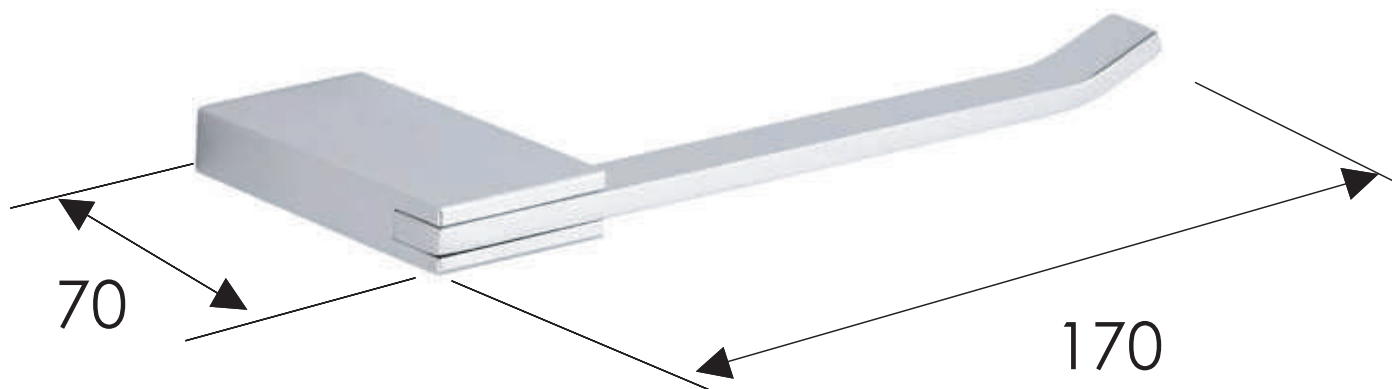

REMER
RUBINETTERIE

SERIE
SERIES

FLAT

CODICE
CODE

FT61CR

IMMAGINE - *IMAGE*

DESCRIZIONE - *DESCRIPTION*

Portarotolo in ottone cromato con coperchio.

C.p. brass toilet roll-holder with cover.

SCHEDA TECNICA - *TECHNICAL FEATURES*

REMER Rubinetterie S.p.A.

Via Leonardo Da Vinci, 83 - 20062 Cassano d'Adda (MI) - Italy - Tel. +39 0363 364211 - info@remer.eu - www.remer.eu