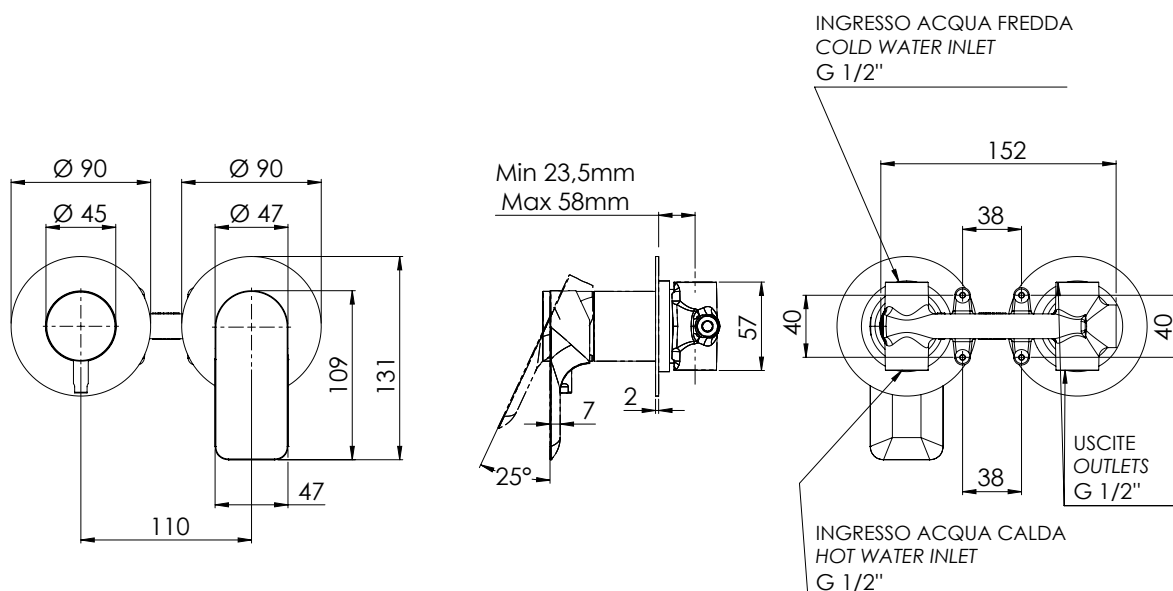

SCHEDA TECNICA - TECHNICAL FEATURES

CARATTERISTICHE - FEATURES

Disponibile in Finitura
Available in Finishing

2 Vie
2 Ways

FINITURE - FINISHING

NO
Nero Opaco
Matt Black

BO
Bianco Opaco
Matt White

NP
Nichel Spazzolato
Brushed Nickel

XV
Visual Steel
Visual Steel

DO
Oro Lucido
Shiny Gold

BG
Oro Spazzolato
Brushed Gold

CR
Cromo
Chrome

COMPONENTI - COMPONENTS

REMER Rubinetterie S.p.A.

Via Leonardo Da Vinci, 83 - 20062 Cassano d'Adda (MI) - Italy - Tel. +39 0363 364211 - info@remer.eu - www.remer.eu