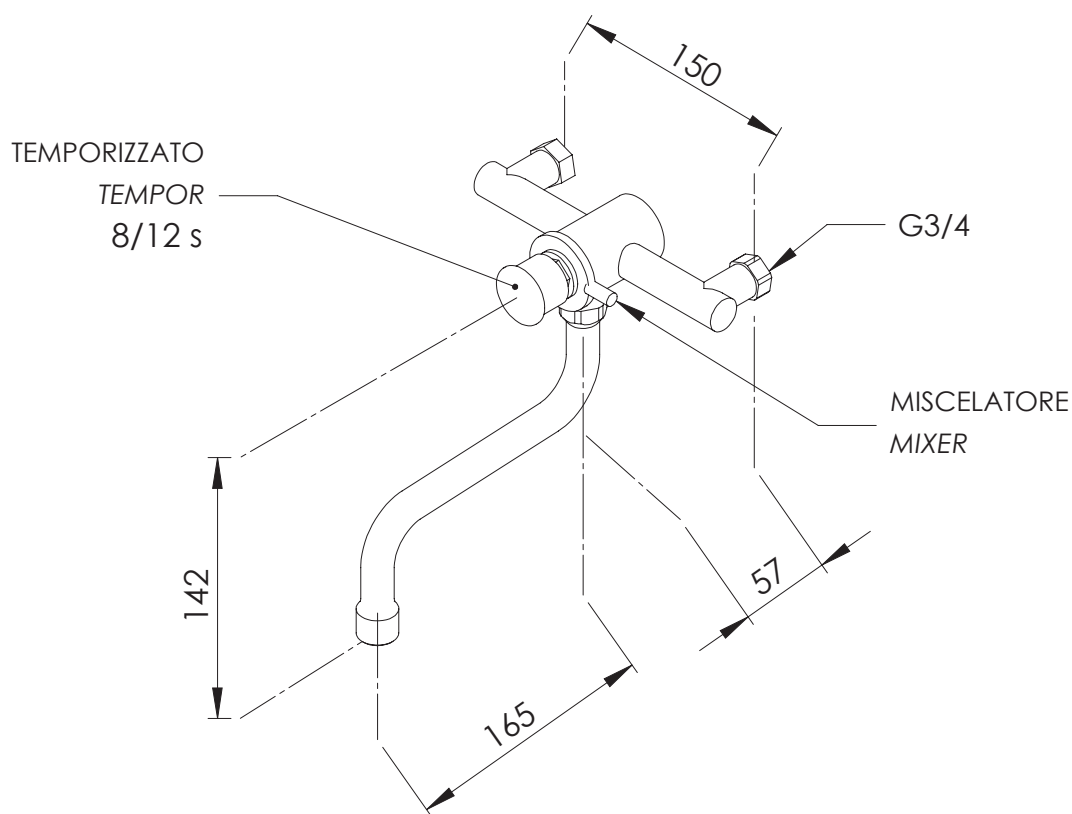

SCHEDA TECNICA - TECHNICAL FEATURES