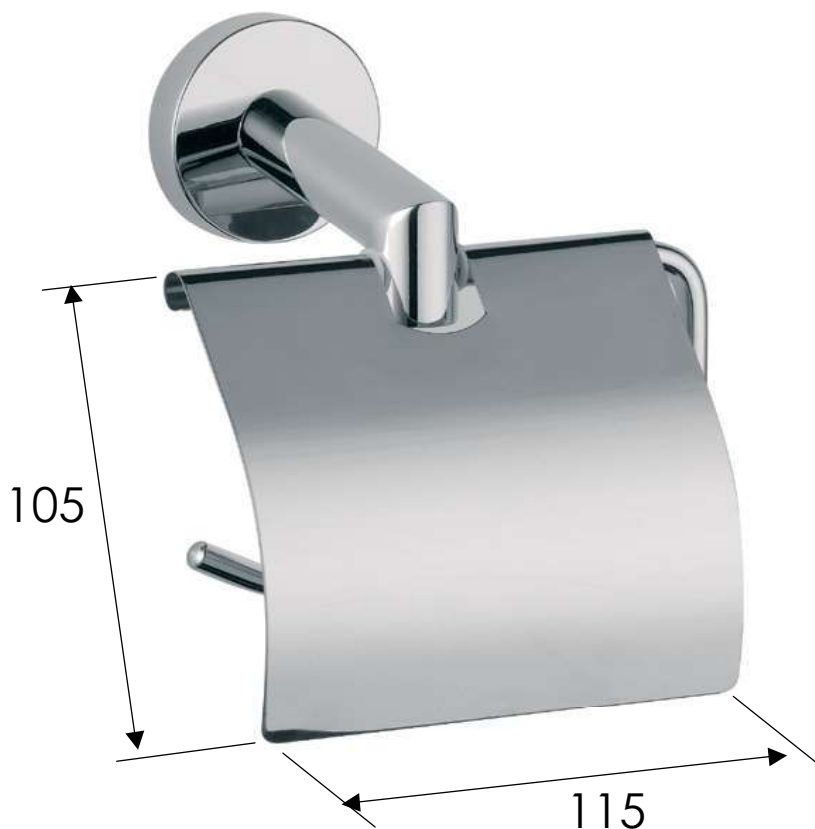

REMER

RUBINETTERIE

SERIE
SERIES

GUEST

CODICE
CODE

GS60CR

IMMAGINE - IMAGE

DESCRIZIONE - DESCRIPTION

Portarotolo in ottone.

Cp brass toilet paper holder.

SCHEDA TECNICA - TECHNICAL FEATURES

FINITURE - FINISHING

NO
Nero Opaco
Matt Black

NP
Nichel Spazzolato
Brushed Nickel

DO
Oro Lucido
Shiny Gold

CFP
Cromo Nero Spazzolato
Brushed Black Chrome