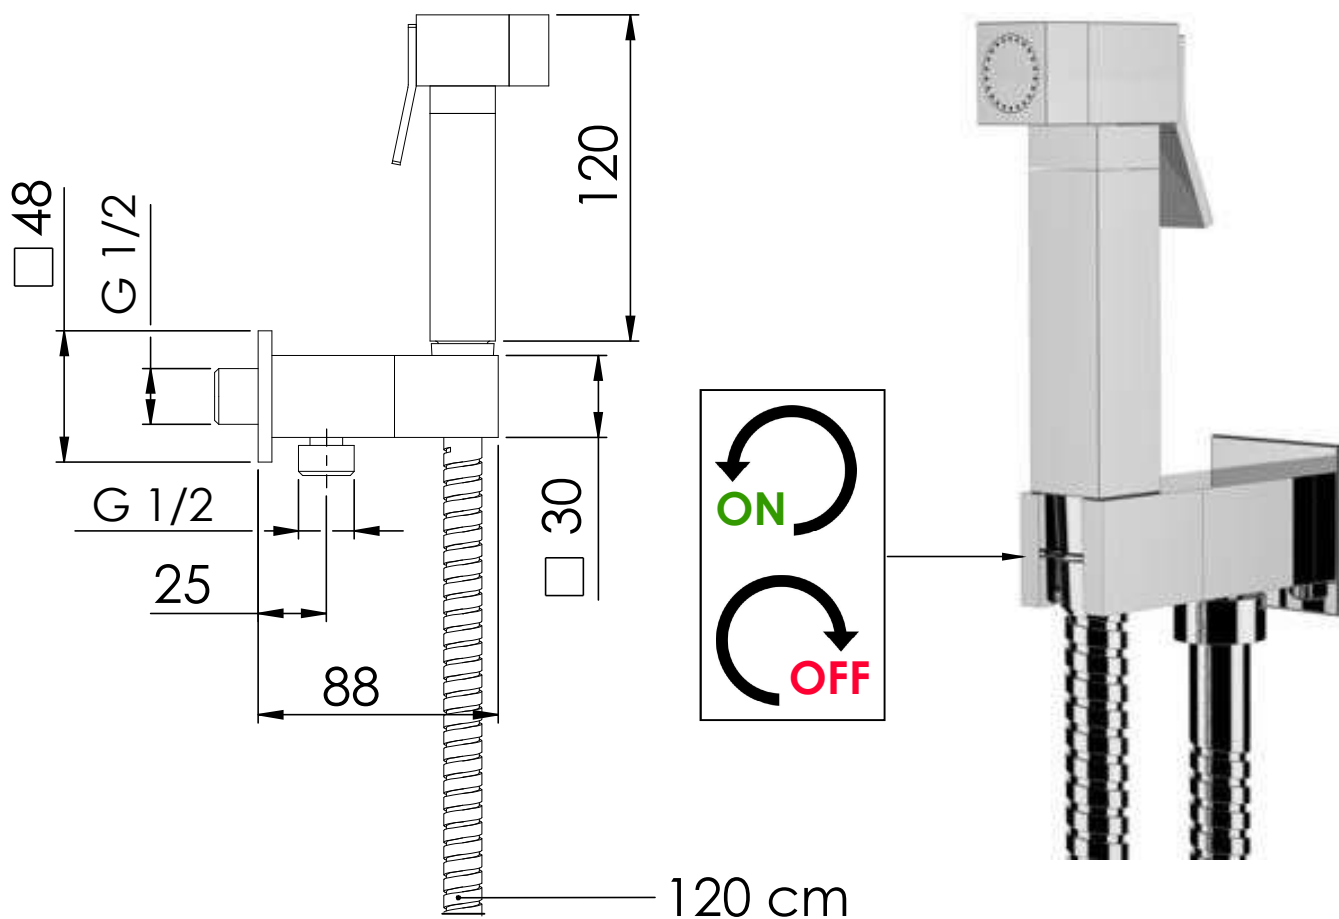

REMER

RUBINETTERIE

SCHEDA TECNICA

ART. COD.

TECHNICAL FEATURES

338Q332OS

MATERIALI / MATERIALS

OTTONE CROMATO / CHROME PLATED BRASS

CROMATURA / CHROME PLATING

UNI EN 248

Via Leonardo da Vinci 83 - 20062 Cassano d'Adda (MI) Italy - Tel. +39-0363 364211

info@remer.eu www.remer.eu