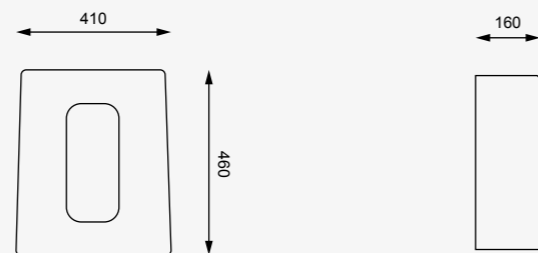

cod. TOLAV70
Lavabo Touch cm. 70 da appoggio
Countertop Washbasin Touch cm. 70