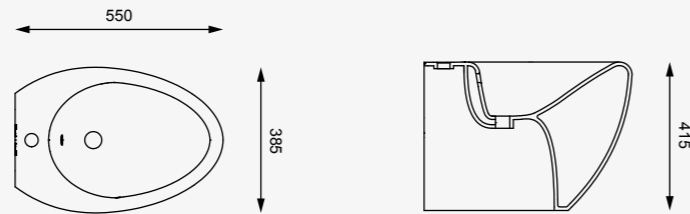

cod. TOLAV70
Lavabo Touch cm. 70 da appoggio
Countertop Washbasin Touch cm. 70