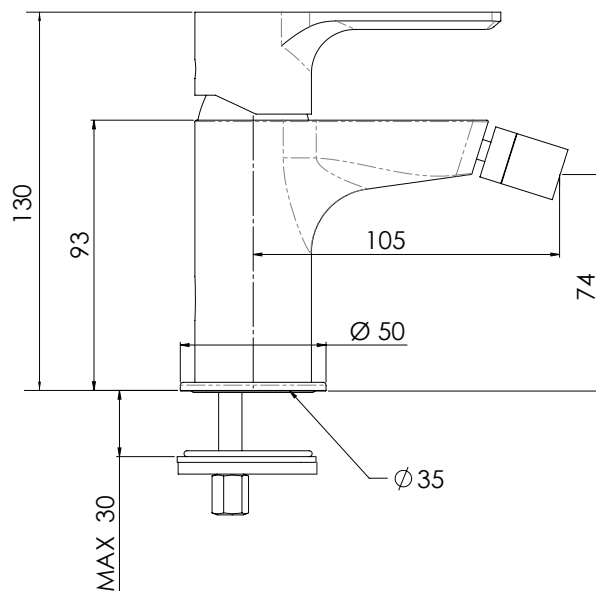

### DESCRIZIONE - DESCRIPTION

Miscelatore monocomando bidet, senza scarico e senza foro sul corpo.

Single-lever bidet mixer, without waste and without body hole.