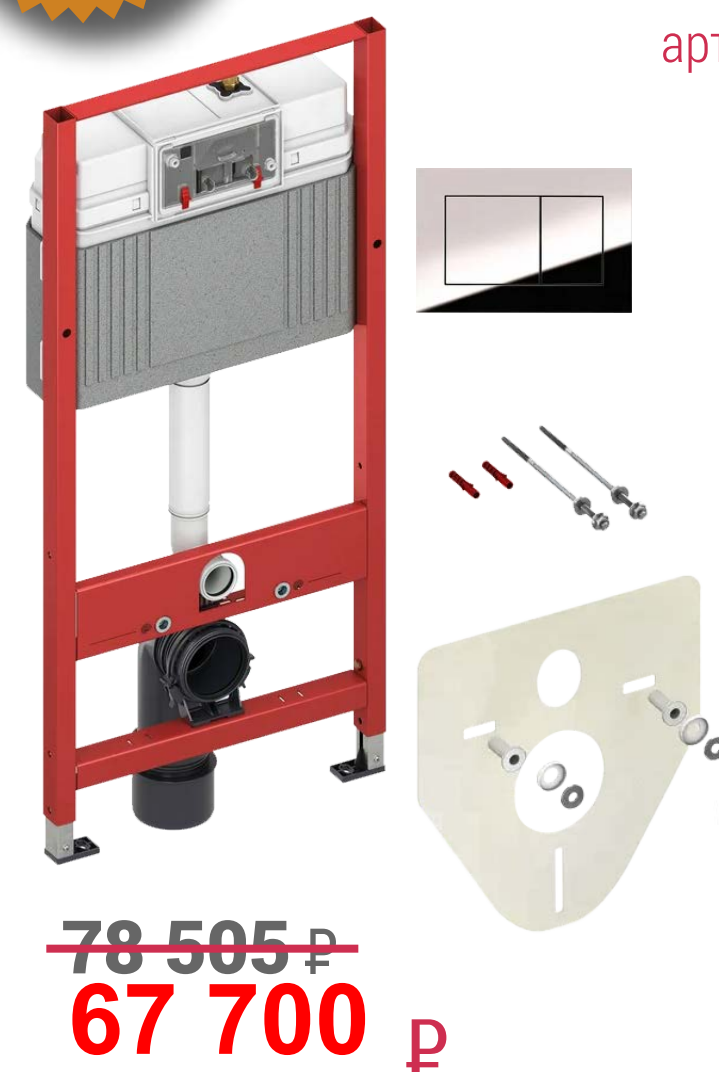

BRIO

артикул **hittece**

Комплект: Подвесной унитаз белый глянцевый HIWCS0000 с сиденьем крышкой микролифт HICOPRSLTICR000 креплением ACS40EX + установка TECE base с кнопкой 9400412

86 205 р

артикул **liketece1**

Комплект: Подвесной унитаз белый глянцевый LKWCS0000 с сиденьем крышкой микролифт LKCOPRSLTICR000 креплением ACS40EX + установка TECE base с кнопкой 9400412

~~78 505~~ р
67 700 р

артикул **briotece**

Комплект: Подвесной унитаз белый глянцевый BRWCS0000 с сиденьем крышкой микролифт BRCOPRSLTICR000 креплением ACS40EX + установка TECE base с кнопкой 9400412

78 505 р

АКЦИЯ
15%

артикул **liketece3**

Комплект: Подвесной унитаз белый глянцевый LKWCS0000 с сиденьем крышкой микролифт LKCOPRSLTICR000 креплением ACS40EX + установка TECE base с кнопкой 9400412 + гигиенический душ со смесителем Remer X style N64W

~~103 595~~ р
89 000 р

АКЦИЯ
26%

артикул **speedtece**

Комплект: Подвесной унитаз белый глянцевый SPWCS0000 с сиденьем крышкой микролифт SPCOPRSLTICR000 креплением ACS40EX + установка TECE base с кнопкой 9400412