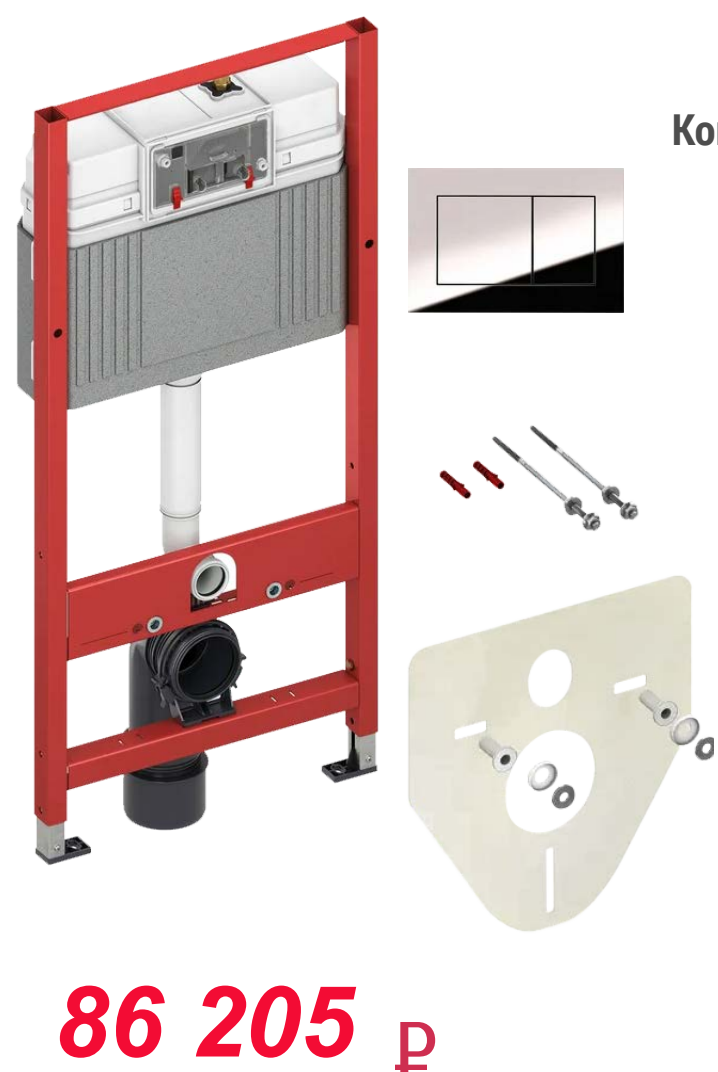

BRIO

артикул **hittece**

Комплект: Подвесной унитаз белый глянцевый HIWCS0000 с сиденьем крышкой микролифт HICOPRSLTICR000 креплением ACS40EX + установка TECE base с кнопкой 9400412

86 205 р

артикул **liketece1**

Комплект: Подвесной унитаз белый глянцевый LKWCS0000 с сиденьем крышкой микролифт LKCOPRSLTICR000 креплением ACS40EX + установка TECE base с кнопкой 9400412

~~78 505~~ р
67 700 р

артикул **briotece**

Комплект: Подвесной унитаз белый глянцевый BRWCS0000 с сиденьем крышкой микролифт BRCOPRSLTICR000 креплением ACS40EX + установка TECE base с кнопкой 9400412

78 505 р

АКЦИЯ
15%

артикул **liketece3**

Комплект: Подвесной унитаз белый глянцевый LKWCS0000 с сиденьем крышкой микролифт LKCOPRSLTICR000 креплением ACS40EX + установка TECE base с кнопкой 9400412 + гигиенический душ со смесителем Remer X style N64W

~~103 595~~ р
89 000 р

АКЦИЯ
26%

артикул **speedtece**

Комплект: Подвесной унитаз белый глянцевый SPWCS0000 с сиденьем крышкой микролифт SPCOPRSLTICR000 креплением ACS40EX + установка TECE base с кнопкой 9400412