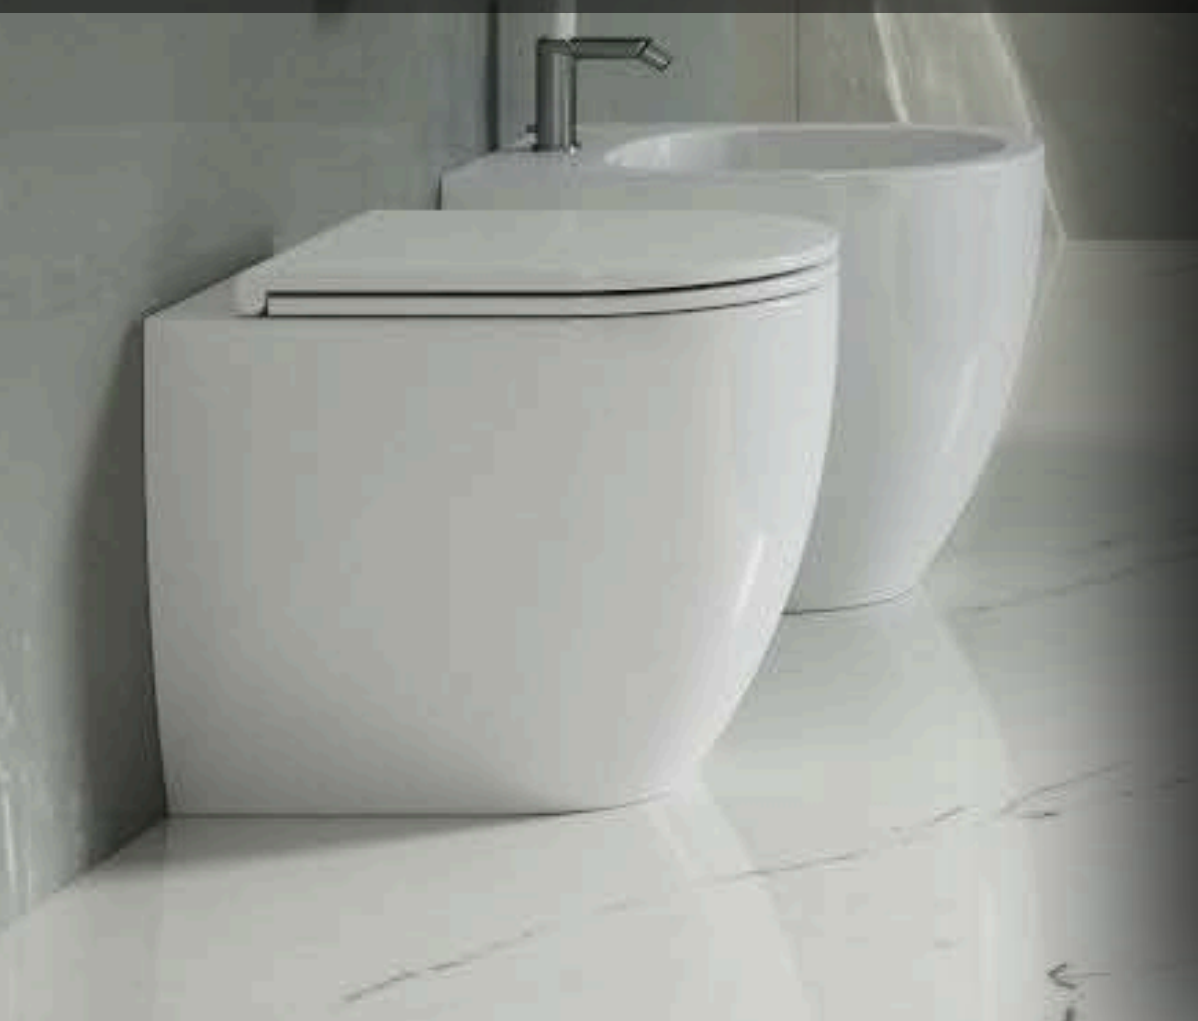

GSG
CERAMIC DESIGN

АНОНС НОВЫХ КОМПЛЕКТОВ

В ПРОДАЖЕ НОВЫЕ КОМПЛЕКТЫ

подвесных унитазов
GSG с инсталляцией TECE!

Выбирайте качество
и стиль!

TECE

Все комплекты
включают
инсталляцию
TECE base для
быстрого и
удобного
монтажа

Теперь в ассортименте
представлены стильные
и функциональные
решения для
современных санузлов

BRIO

стиль, функциональность
и инновации в каждом
квадрате!

SPEED

простота,
качество,
выгода!

LIKE

простота,
эргономика и стиль
в каждой линии!

HIT

новый тренд в
дизайне
сантехники!