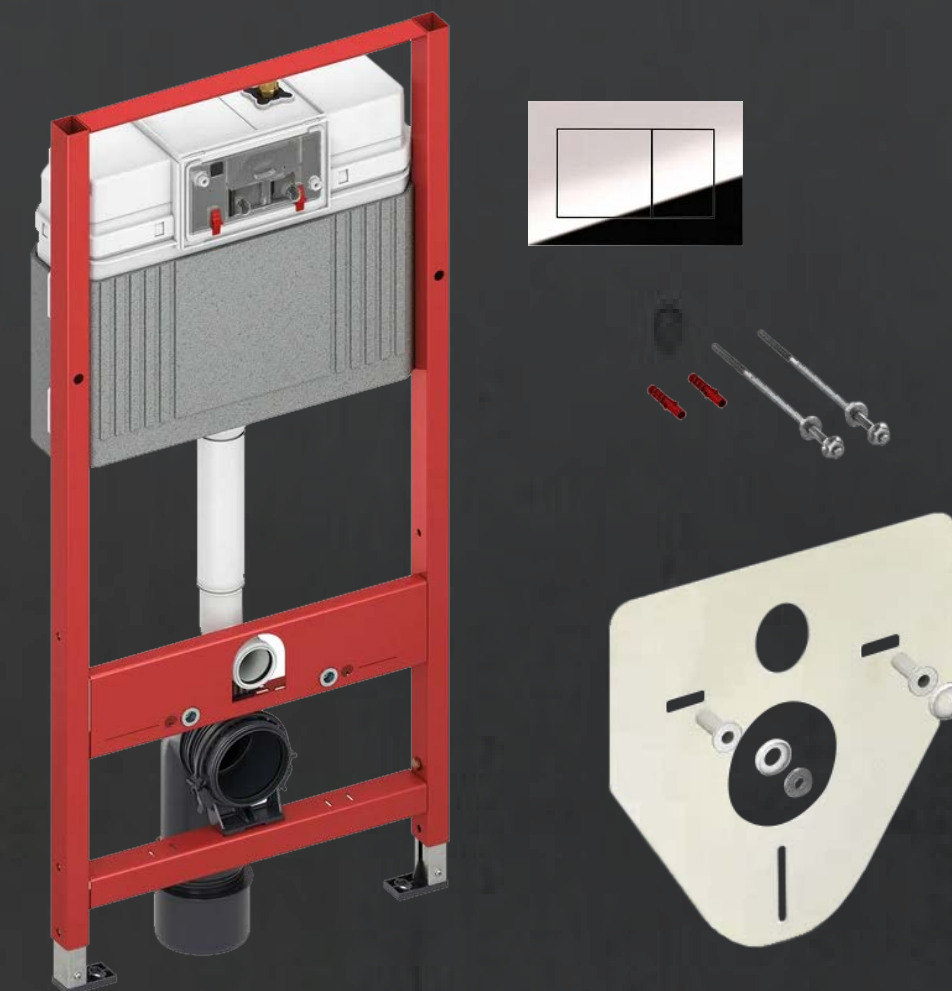

GSG
CERAMIC DESIGN

АНОНС НОВЫХ КОМПЛЕКТОВ

В ПРОДАЖЕ НОВЫЕ КОМПЛЕКТЫ

подвесных унитазов
GSG с инсталляцией TECE!

Выбирайте качество
и стиль!

TECE

Все комплекты
включают
инсталляцию
TECE base для
быстрого и
удобного
монтажа

Теперь в ассортименте
представлены стильные
и функциональные
решения для
современных санузлов

BRIO

стиль, функциональность
и инновации в каждом
квадрате!

SPEED

простота,
качество,
выгода!

LIKE

простота,
эргономика и стиль
в каждой линии!

HIT

новый тренд в
дизайне
сантехники!