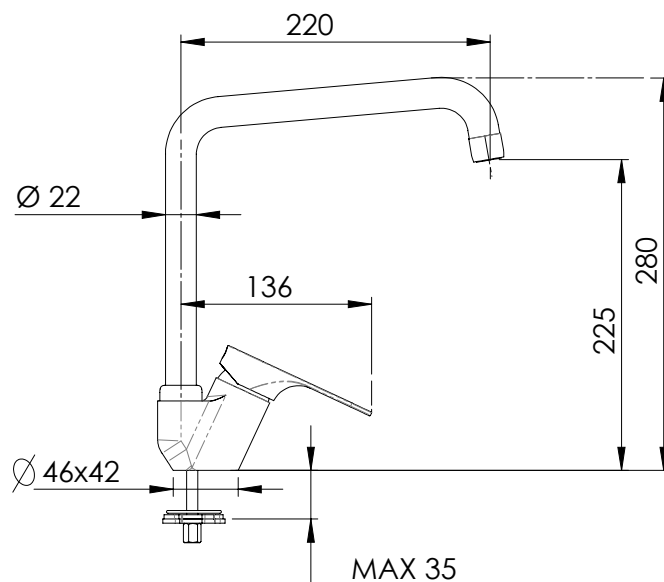

SCHEDA TECNICA - TECHNICAL FEATURES

CARATTERISTICHE - FEATURES

Disponibile in Finitura
Available in Finishing

Bocca Girevole
Swivel Spout

FINITURE - FINISHING

NO
Nero Opaco
Matt Black

BO
Bianco Opaco
Matt White

NP
Nichel Spazzolato
Brushed Nickel

CR
Cromo
Chrome

COMPONENTI - COMPONENTS

REMER Rubinetterie S.p.A.

Via Leonardo Da Vinci, 83 - 20062 Cassano d'Adda (MI) - Italy - Tel. +39 0363 364211 - info@remer.eu - www.remer.eu