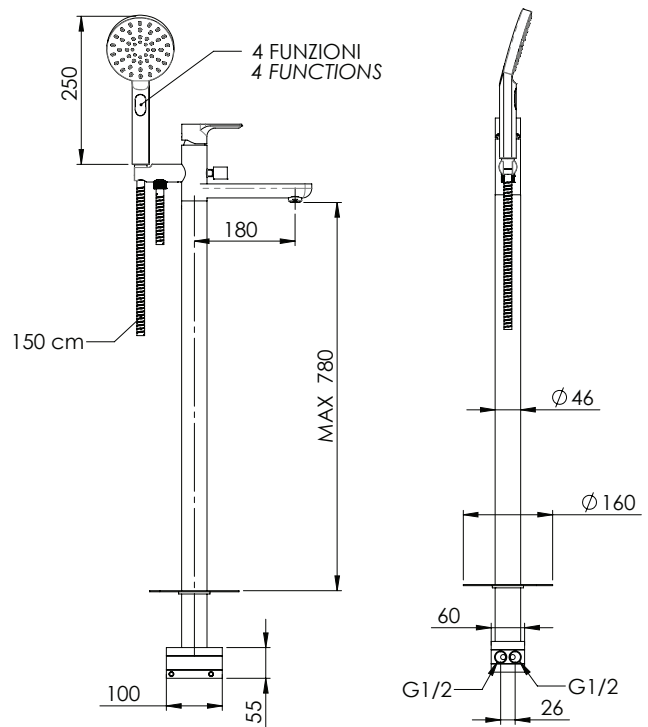

### DESCRIZIONE - DESCRIPTION

Miscelatore bordo vasca da pavimento, con deviatore e kit doccia in ottone doccetta a 4 funzioni con pulsante cambio getti, anticalcare e flessibile 150 cm, senza scarico.