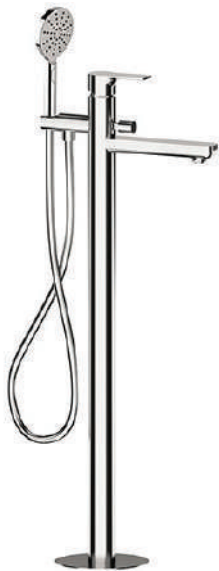

REMER

RUBINETTERIE

SERIE
SERIES

ENERGY

CODICE
CODE

EY08

IMMAGINE - IMAGE