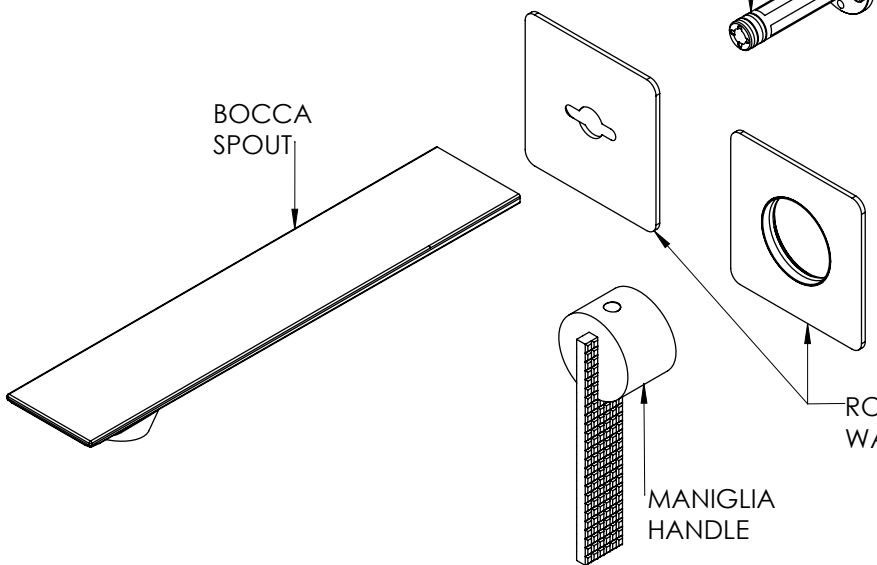

Serie Attraction Club

Cod. articolo ANC632PLWB

Descrizione: Parti esterne per WBOX, miscelatore monocomando lavabo incasso su 2 piastre

Description: External parts for WBOX, built-in single lever basin mixer on 2 plates

Portata a 3bar: 4,5 l/min
Flow rate at 3bar: 1,2 Gpm

CONNESSIONE BOCCA Q15INSWB+OR
SPOUT CONNECTION Q15INSWB+OR

BOCCA
SPOUT

CONNESSIONE
CARTUCCIA Z52TWBAB
CARTRIDGE
CONNECTION Z52TWBAB

ROSONI A MURO
WALL PLATES

MANIGLIA
HANDLE