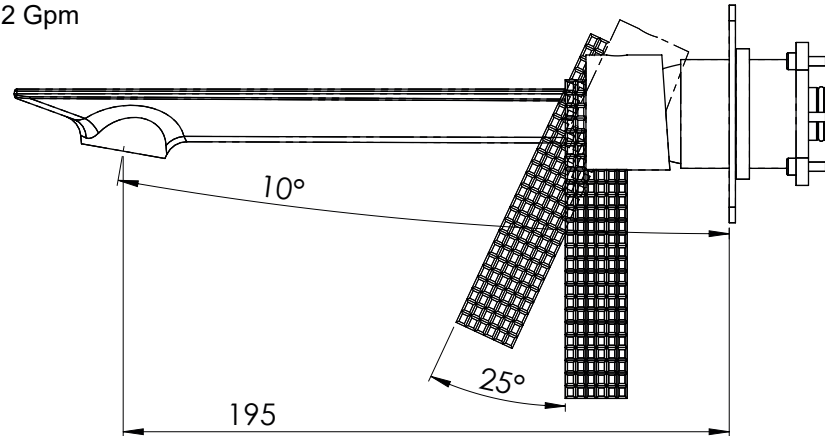

Serie Attraction Club

Cod. articolo ANC632PLWB

Descrizione: Parti esterne per WBOX, miscelatore monocomando lavabo incasso su 2 piastre

Description: External parts for WBOX, built-in single lever basin mixer on 2 plates

Portata a 3bar: 4,5 l/min
Flow rate at 3bar: 1,2 Gpm

CONNESSIONE BOCCA Q15INSWB+OR
SPOUT CONNECTION Q15INSWB+OR

BOCCA
SPOUT

CONNESSIONE
CARTUCCIA Z52TWBAB
CARTRIDGE
CONNECTION Z52TWBAB

ROSONI A MURO
WALL PLATES