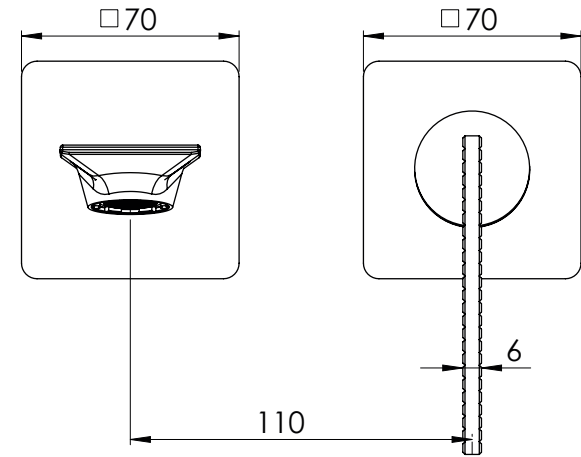

Serie Attraction Club

Cod. articolo ANC632PLWB

Descrizione: Parti esterne per WBOX, miscelatore monocomando lavabo incasso su 2 piastre

Description: External parts for WBOX, built-in single lever basin mixer on 2 plates

Portata a 3bar: 4,5 l/min
Flow rate at 3bar: 1,2 Gpm

CONNESSIONE BOCCA Q15INSWB+OR
SPOUT CONNECTION Q15INSWB+OR

BOCCA
SPOUT

CONNESSIONE
CARTUCCIA Z52TWBAB
CARTRIDGE
CONNECTION Z52TWBAB

ROSONI A MURO
WALL PLATES