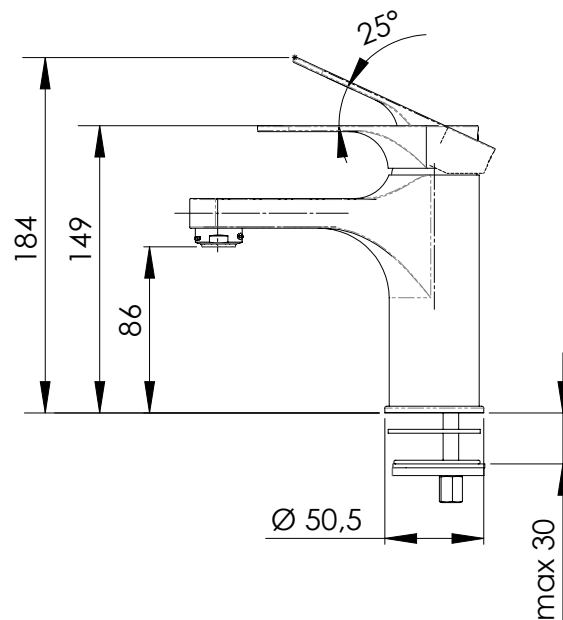

REMER

RUBINETTERIE

SERIE
SERIES

CLASS LINE

CODICE
CODE

L 12

IMMAGINE - IMAGE

SCHEMA TECNICA - TECHNICAL FEATURES

DESCRIZIONE - DESCRIPTION

Miscelatore monocomando lavabo senza scarico e senza foro sul corpo.

Single-lever basin mixer without waste and without body hole.

CARATTERISTICHE - FEATURES

Disponibile in Finitura
Available in Finishing