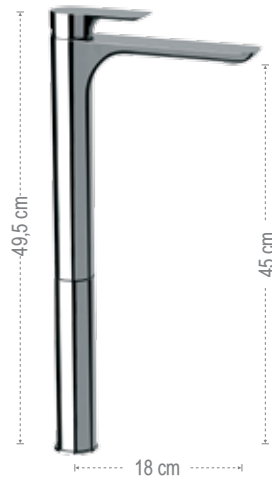

**I10L**

con scarico  
click-clack con  
troppopieno.  
*with click-clack  
waste and overflow*

**I11L**

senza scarico.  
*without waste.*

Miscelatore monocomando lavabo  
alto XXL.  
*XXL high single-lever basin mixer.*