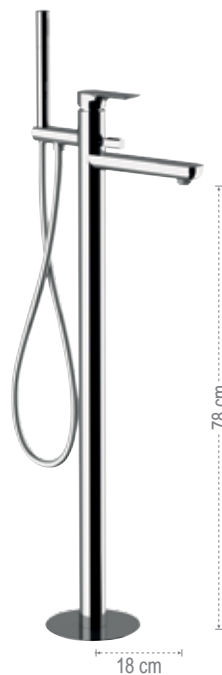

VASCA - BATH MIXERS

Miscelatore vasca.  
Wall mounted bath mixer.

**I02**

con flessibile cm 150 e doccetta ovale ad 1  
funzione con getti anticalcare.  
with flexible hose cm 150 and 1 function  
antilimestone oval handshower.

**I05**

senza kit doccia.  
without shower kit.

Miscelatore lavabo/vasca con canna fusa lunga 30 cm  
e deviatore.  
Wall basin/bath single lever mixer with cm 30 long  
casted spout with diverter.

**I49**

con flessibile cm 150 e doccetta ovale ad 1  
funzione con getti anticalcare.  
with flexible hose cm 150 and 1 function  
antilimestone oval handshower.

**I46**

senza kit doccia.  
without shower kit.

18 cm

78 cm

**I08**

Miscelatore bordo vasca da  
pavimento, con deviatore  
e doccetta ad 1 funzione e  
flessibile 150 cm in ottone.  
Single-lever bath mixer floor  
mounting, with diverter and brass  
1 function handshower and  
flexible hose 150 cm.