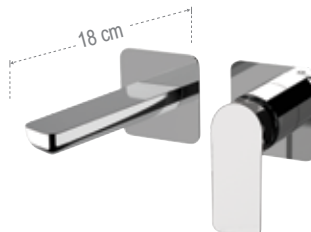

**91I**

Bocca incasso.  
*Built-in spout.*

**91IL**

Lunghezza bocca 23cm.  
*Spout length 23cm.*

**I15**  
Miscelatore monocomando a incasso per lavabo, con piastra in ottone.  
*Single-lever built-in basin mixer, with wall flange in brass.*

**I15P**  
Miscelatore monocomando a incasso per lavabo, con piastra in ottone.  
*Single-lever built-in basin mixer, with wall flange in brass.*

**I15L**  
Lunghezza bocca 23 cm.  
*Length spout 23 cm.*