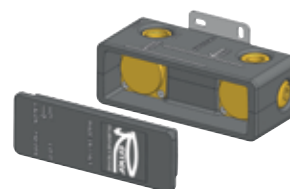

**91I**

Bocca incasso.  
*Built-in spout.*

**91IL**

Lunghezza bocca 23cm.  
*Spout length 23cm.*

**I15**  
Miscelatore monocomando a incasso per lavabo, con piastra in ottone.  
*Single-lever built-in basin mixer, with wall flange in brass.*

**I15P**  
Miscelatore monocomando a incasso per lavabo, con piastra in ottone.  
*Single-lever built-in basin mixer, with wall flange in brass.*

**I15L**  
Lunghezza bocca 23 cm.  
*Length spout 23 cm.*

**I15PL**  
Lunghezza bocca 23 cm.  
*Length spout 23 cm.*

## LAVABO BOX INCASSO - BUILT-IN BOX WASHBASIN MIXER

+

**I15KB**  
Miscelatore monocomando a incasso per lavabo, con piastra in ottone, bocca lunghezza 18 cm, da abbinare al box incasso.  
*Single-lever built-in basin mixer, with wall flange in brass, spout length 18 cm, to match with the built-in box.*