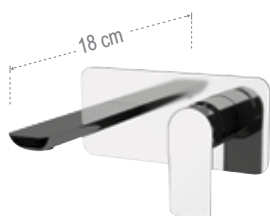

**91I**

Bocca incasso.  
*Built-in spout.*

**91IL**

Lunghezza bocca 23cm.  
*Spout length 23cm.*

**I15**  
Miscelatore monocomando a incasso per lavabo, con piastra in ottone.  
*Single-lever built-in basin mixer, with wall flange in brass.*

**I15P**  
Miscelatore monocomando a incasso per lavabo, con piastra in ottone.  
*Single-lever built-in basin mixer, with wall flange in brass.*

**I15L**  
Lunghezza bocca 23 cm.  
*Length spout 23 cm.*