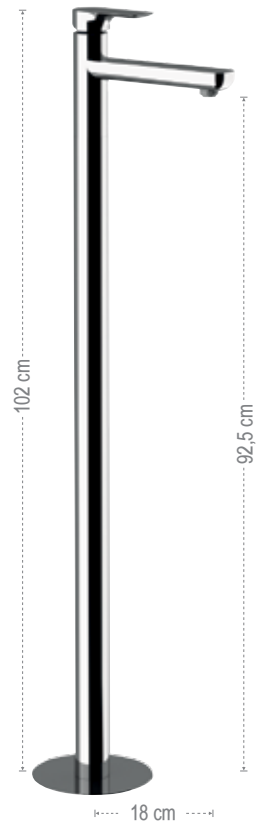

I18

Miscelatore monocomando lavabo
da terra con scarico click-clack con
troppopieno.
*Single-lever mixer for floor mounting.
with click-clack waste with overflow.*