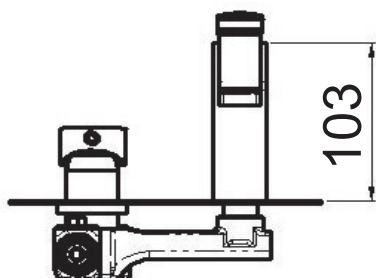

ART. COD.

D 60

MATERIALI / MATERIALS

OTTONE CROMATO / CHROME PLATED BRASS

CROMATURA / CHROME PLATING

UNI EN 248

Via Leonardo da Vinci 83 - 20062 Cassano d'Adda (MI) Italy - Tel. +39-0363 364211

info@remer.eu www.remer.eu