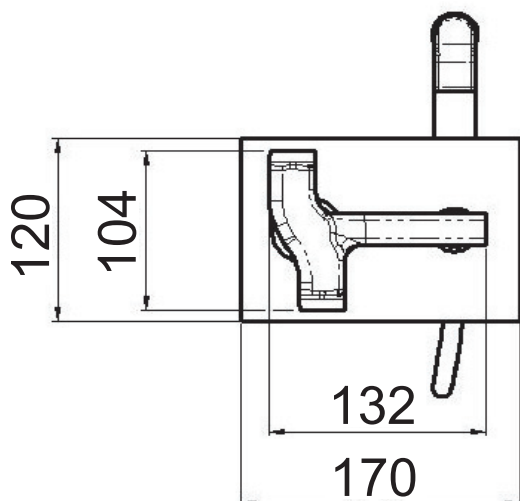

ART. COD.

D 60

MATERIALI / MATERIALS

OTTONE CROMATO / CHROME PLATED BRASS

CROMATURA / CHROME PLATING

UNI EN 248

Via Leonardo da Vinci 83 - 20062 Cassano d'Adda (MI) Italy - Tel. +39-0363 364211

info@remer.eu www.remer.eu