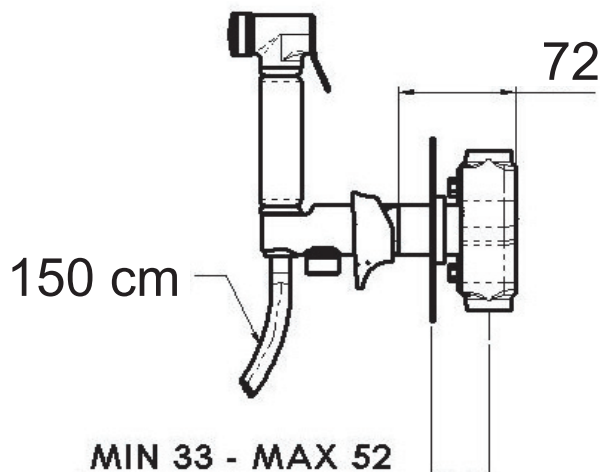

ART. COD.

D 60

MATERIALI / MATERIALS

OTTONE CROMATO / CHROME PLATED BRASS

CROMATURA / CHROME PLATING

UNI EN 248

Via Leonardo da Vinci 83 - 20062 Cassano d'Adda (MI) Italy - Tel. +39-0363 364211

info@remer.eu www.remer.eu