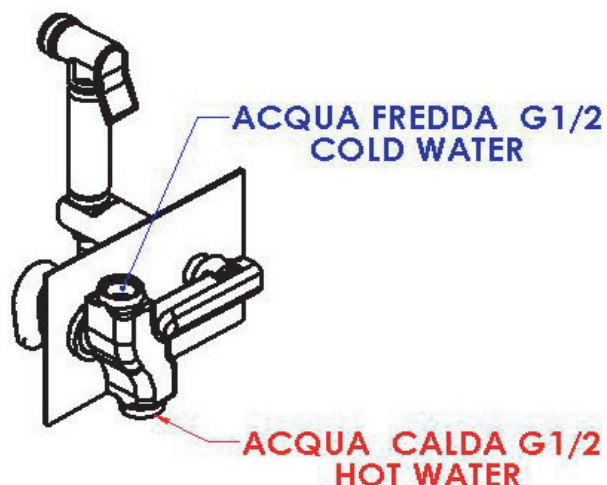

ART. COD.

D 60

MATERIALI / MATERIALS

OTTONE CROMATO / CHROME PLATED BRASS

CROMATURA / CHROME PLATING

UNI EN 248

Via Leonardo da Vinci 83 - 20062 Cassano d'Adda (MI) Italy - Tel. +39-0363 364211

info@remer.eu www.remer.eu