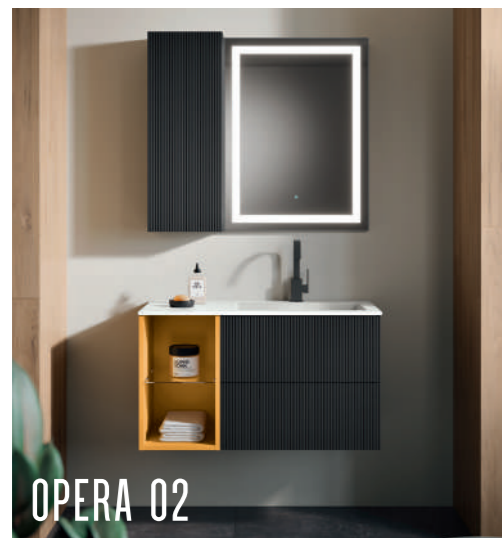

Base portlavabo
Vanity unit

Top per base portlavabo
Top for vanity unit

Lavabo da appoggio ceramica
Ceramic countertop basin

Specchio retroilluminato LED
LED backlit mirror

Colonna
Tall unit

L59,5 H50 P45,5 cm
W23.4 H19.7 D17.9 in

L60 H1,8 P46 cm
W23.6 H0.7 D18.1 in

L36 H12 P36 cm
W14.2 H4.7 D14.2 in

L50 H90 P2,5 cm
W19.7 H35.4 D1 in

L30 H160 P27 cm
W11.8 H63 D10.6 in

OPERA 01

Base portlavabo
Vanity unit

Modulo a giorno
Open cabinet

Lavabo ocritech V48S
Ocritech washbasin V48S

Pensile
Wall unit

Specchio LED con Touch
LED mirror with Touch

L59,5 H50 P45,5 cm
W23.4 H19.7 D17.9 in

L30 H50 P45,5 cm
W11.8 H19.7 D17.9 in

L90 H1 P46 cm
W35.4 H0.4 D18.1 in

L30 H80 P17 cm
W11.8 H31.5 D6.7 in