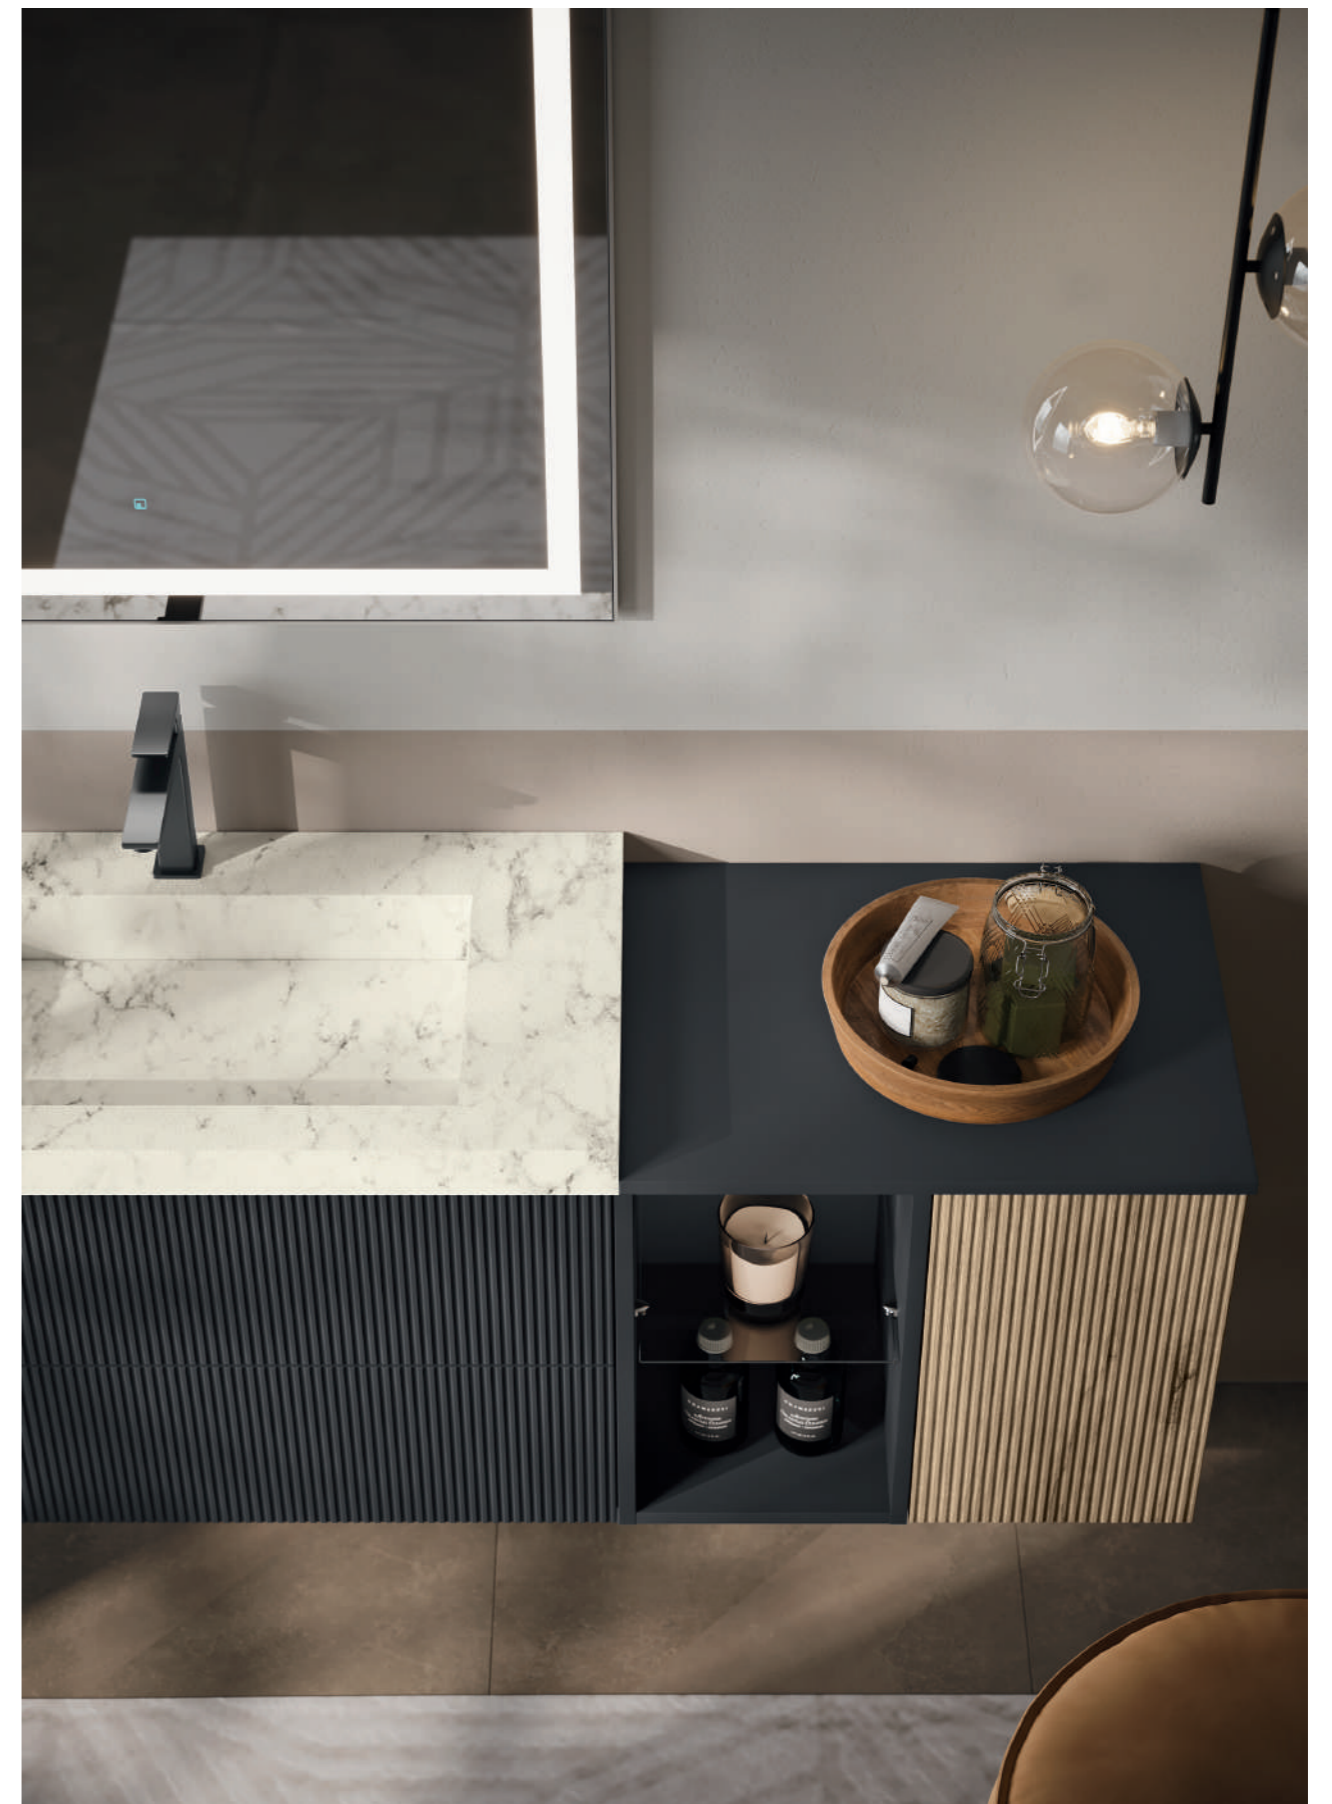

150

OPERA 06