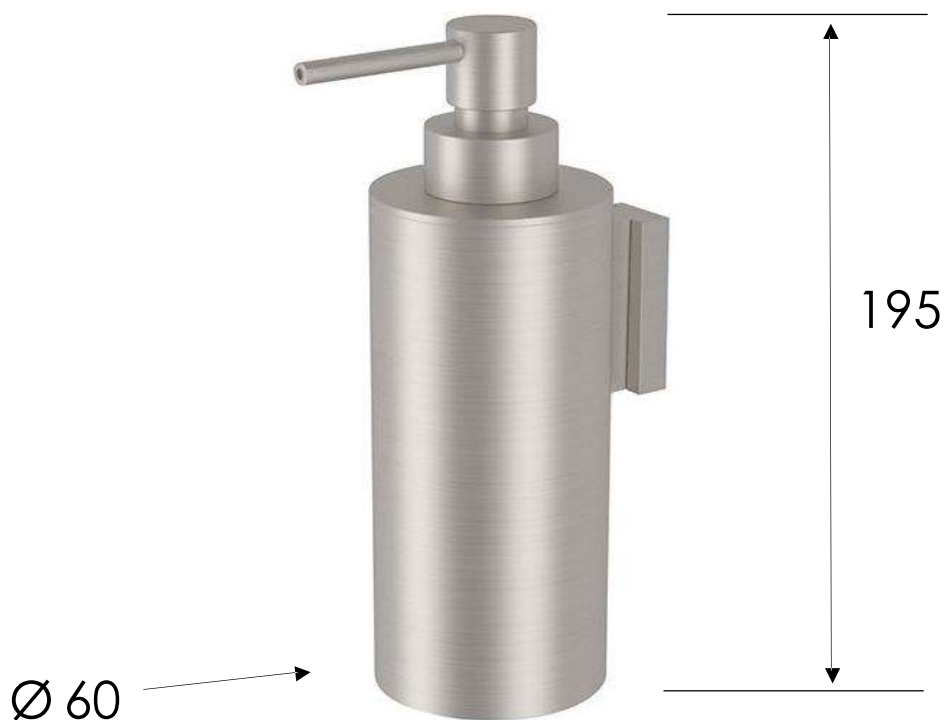

REMER

RUBINETTERIE

SERIE
SERIES

CODICE
CODE

ACCESSORI INOX INOX ACCESSORIES SSXI13

IMMAGINE - IMAGE

DESCRIZIONE - DESCRIPTION

Dispenser per sapone liquido in acciaio inox con supporto.

Soap dispenser in stainless steel with holder.

SCHEDA TECNICA - TECHNICAL FEATURES

CARATTERISTICHE - FEATURES

Acciaio INOX
Stainless Steel

REMER Rubinetterie S.p.A.

Via Leonardo Da Vinci, 83 - 20062 Cassano d'Adda (MI) - Italy - Tel. +39 0363 364211 - info@remer.eu - www.remer.eu