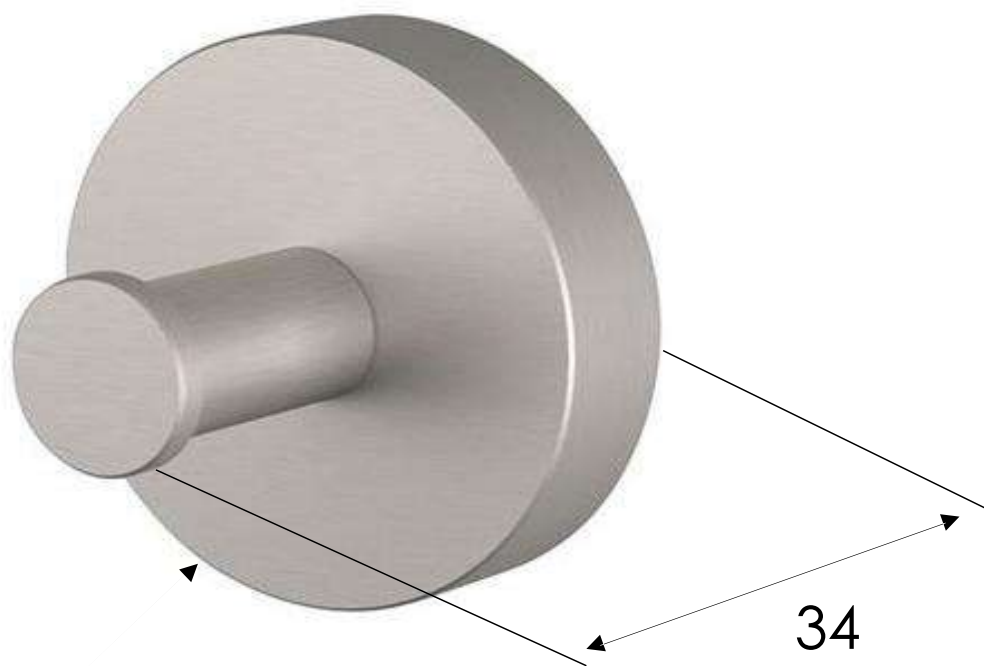

REMER
RUBINETTERIE

SERIE
SERIES

CODICE
CODE

ACCESSORI INOX
INOX ACCESSORIES
SSXI50

IMMAGINE - IMAGE

DESCRIZIONE - DESCRIPTION

Appendino in acciaio inox.

Stainless steel clothes-hook.

SCHEDA TECNICA - TECHNICAL FEATURES

Ø 45

34

CARATTERISTICHE - FEATURES

Acciaio INOX
Stainless Steel

REMER Rubinetterie S.p.A.

Via Leonardo Da Vinci, 83 - 20062 Cassano d'Adda (MI) - Italy - Tel. +39 0363 364211 - info@remer.eu - www.remer.eu