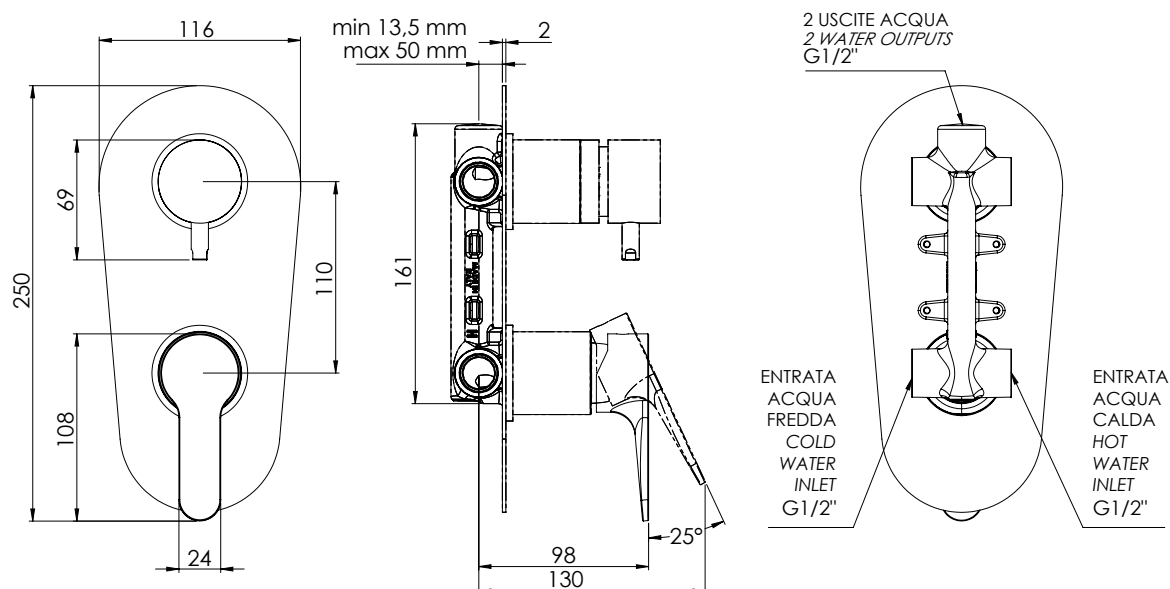

REMER

RUBINETTERIE

SERIE
SERIES

WINNER

CODICE
CODE

W92

IMMAGINE - IMAGE

DESCRIZIONE - DESCRIPTION

Miscelatore monocomando per doccia con deviatore a due posizioni, su piastra unica.

Single-lever shower mixer with 2 positions diverter on single flange.

SCHEDA TECNICA - TECHNICAL FEATURES

CARATTERISTICHE - FEATURES