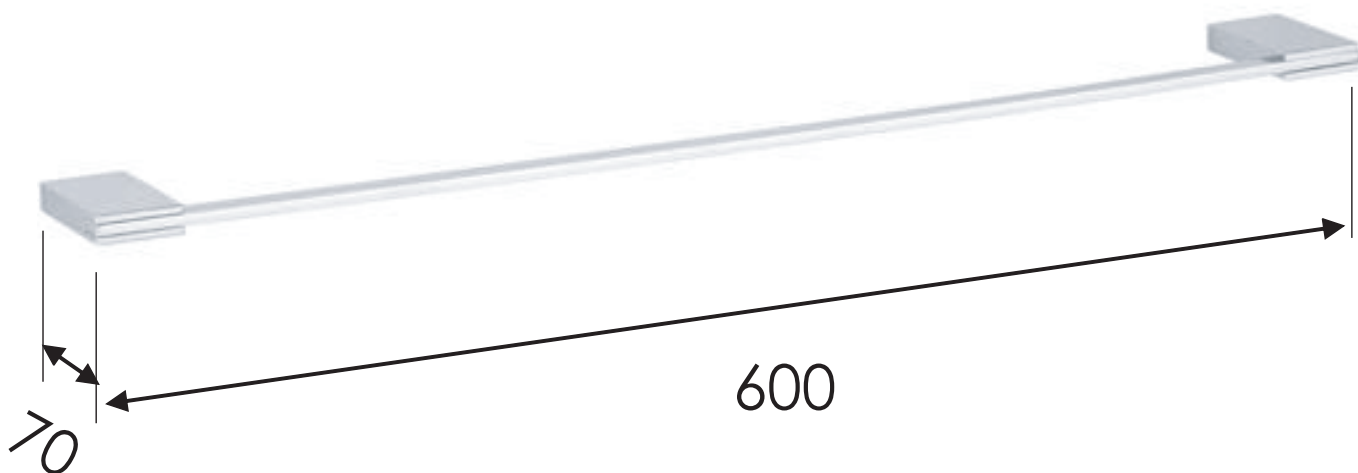

REMER
RUBINETTERIE

SERIE
SERIES

FLAT

CODICE
CODE

FT30CR

IMMAGINE - IMAGE

DESCRIZIONE - DESCRIPTION

Portasalviette in ottone cromato cm. 60.

C.p. brass towel holder cm 60.

SCHEDA TECNICA - TECHNICAL FEATURES

REMER Rubinetterie S.p.A.

Via Leonardo Da Vinci, 83 - 20062 Cassano d'Adda (MI) - Italy - Tel. +39 0363 364211 - info@remer.eu - www.remer.eu