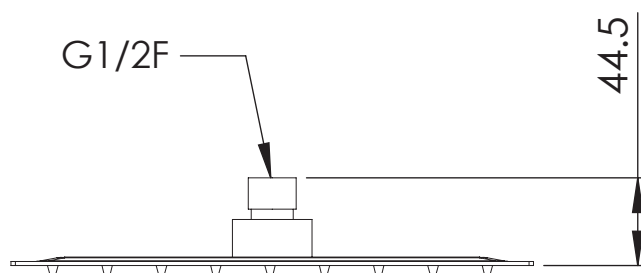

REMER
RUBINETTERIE

SERIE

SOFFIONI
SHOWER HEADS
SS357UFS30X

CODICE

IMMAGINE -

DESCRIZIONE -

Soffione doccia ultra piatto in acciaio INOX spazzolato, 30x30 cm.

Ultra slim brushed stainless steel shower head, 30x30 cm.

SCHEDA TECNICA - *TECHNICAL FEATURES*

PORTATA LIMITATA - *FLOW RATE* 15 l/min – 3 bar

CARATTERISTICHE - *FEATURES*

Acciaio INOX
Stainless Steel

Con Getti Anticalcare
With Antilimestone Jets

Getto effetto pioggia ad ampia copertura
Wide coverage rain effect