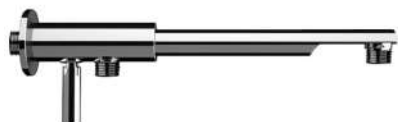

**REMER**  
RUBINETTERIE

SERIE  
SERIES

**BRACCI DOCCIA**  
*SHOWER ARMS*  
**N348ND**

CODICE  
CODE

IMMAGINE - IMAGE

DESCRIZIONE - DESCRIPTION

Braccio doccia minimal in ottone cromato con rosetta e con deviatore integrato e doppia uscita 1/2 per attacco sia del soffione che del flessibile doccia.

Shower arm minimal in c.p. chrome with flange, with integrated diverter with double output 1/2" to connect both the showerhead and the shower flexible.

SCHEMA TECNICA - TECHNICAL FEATURES

REMER Rubinetterie S.p.A.