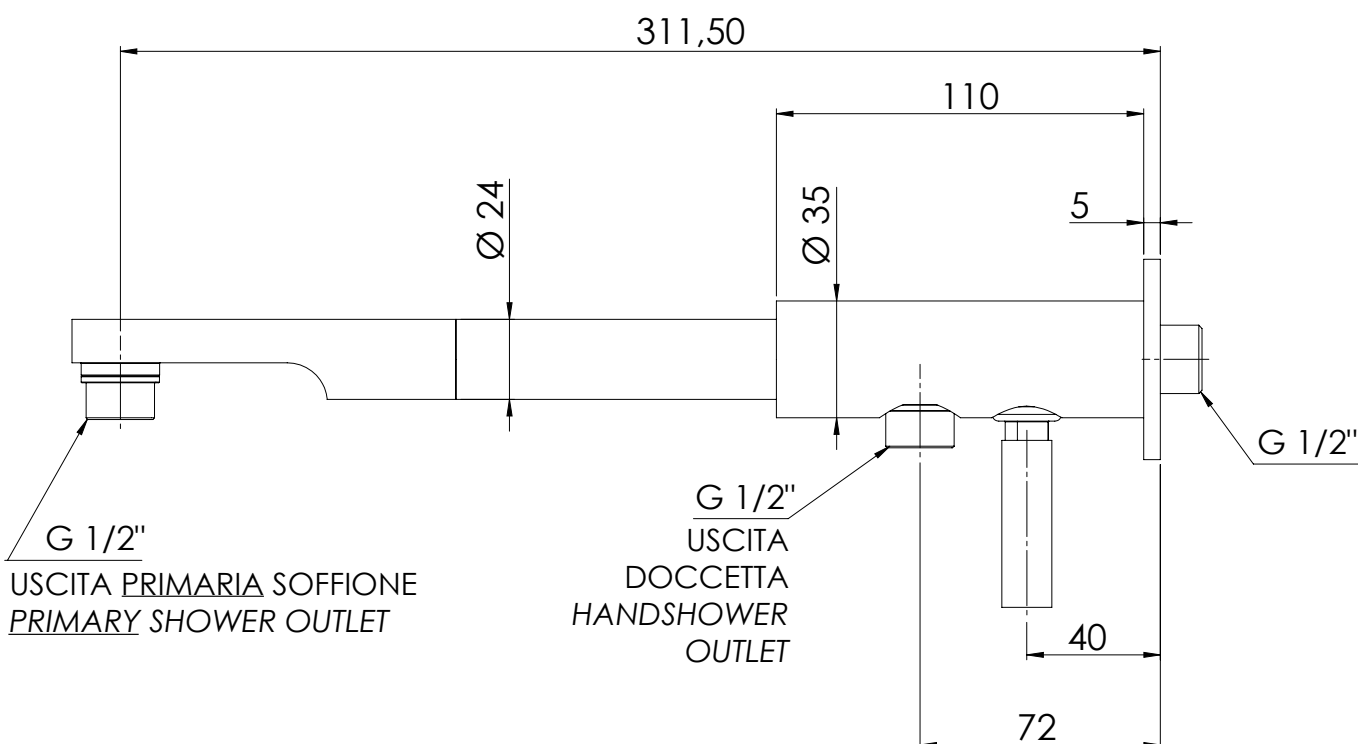

**REMER**  
RUBINETTERIE

SERIE  
SERIES

**BRACCI DOCCIA**  
*SHOWER ARMS*  
**N348ND**

CODICE  
CODE

IMMAGINE - IMAGE

DESCRIZIONE - DESCRIPTION

Braccio doccia minimal in ottone cromato con rosetta e con deviatore integrato e doppia uscita 1/2 per attacco sia del soffione che del flessibile doccia.

Shower arm minimal in c.p. chrome with flange, with integrated diverter with double output 1/2" to connect both the showerhead and the shower flexible.

SCHEMA TECNICA - TECHNICAL FEATURES

REMER Rubinetterie S.p.A.