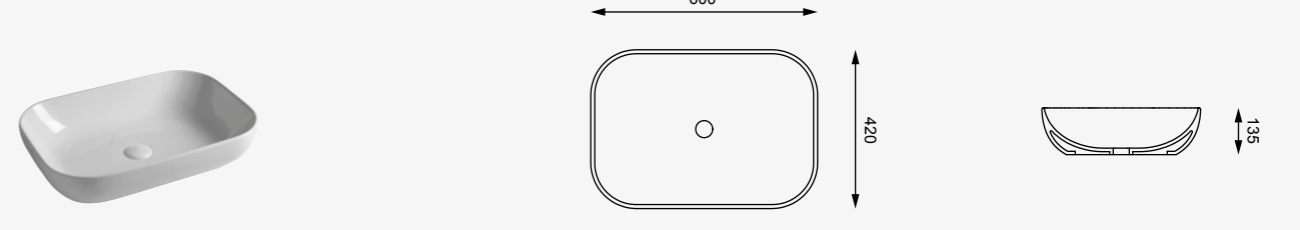

cod. RILAV
Lavabo Ring cm. 37
Ring Washbasin cm. 37

cod. EALAVQU45
Lavabo Easy Quadro cm. 45
Easy Washbasin Square cm. 45

cod. EALAVRO45
Lavabo Easy Tondo cm. 45
Easy Washbasin Round cm. 45

cod. EALAVOV55
Lavabo Easy Ovale cm. 55
Easy Washbasin Oval cm. 55

cod. EALAVRE60
Lavabo Easy Rettangolare cm. 60
Easy Washbasin Rectangular cm. 60

cod. EALAVTP60
Lavabo Easy Rettangolare cm. 60
Easy Washbasin Rectangular cm. 60

cod. LKLAVFSBF45

Lavabo Like da appoggio o su colonna cm. 45
 Countertop or on Pedestal Washbasin Like cm. 45