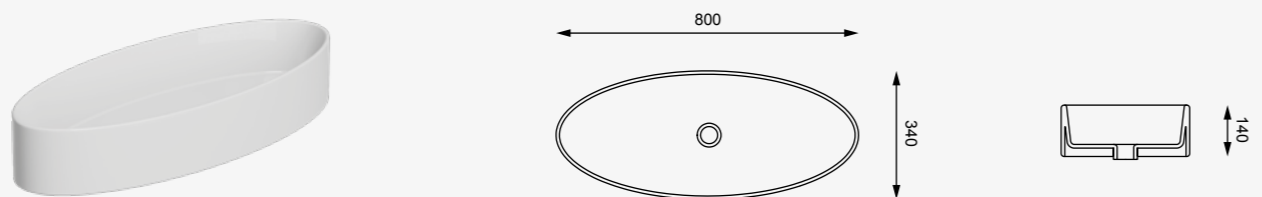

cod. LKLAVFSBF80

Lavabo Like da appoggio o su colonna cm. 80
Countertop or on Pedestal Washbasin Like cm. 80