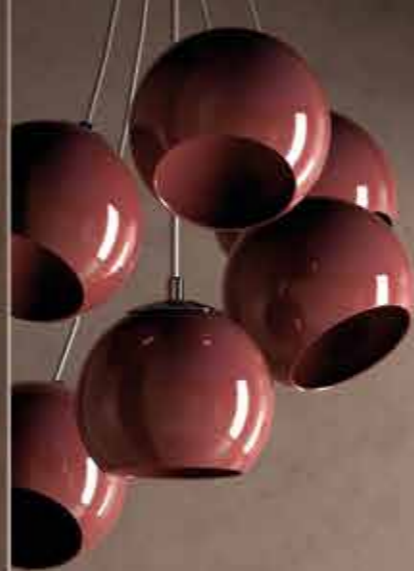

cod. FLLAVFSRO42
Lavabo Flut cm. 42 Cipria Satinato
Washbasin Flut cm. 42 Cipria matt
cod. FLBI01
Bidet a terra Flut Cipria satinato
Bidet Flut back to wall Cipria matt
cod. FLWC01
Vaso a terra Flut Cipria satinato
WC Flut back to wall Cipria matt