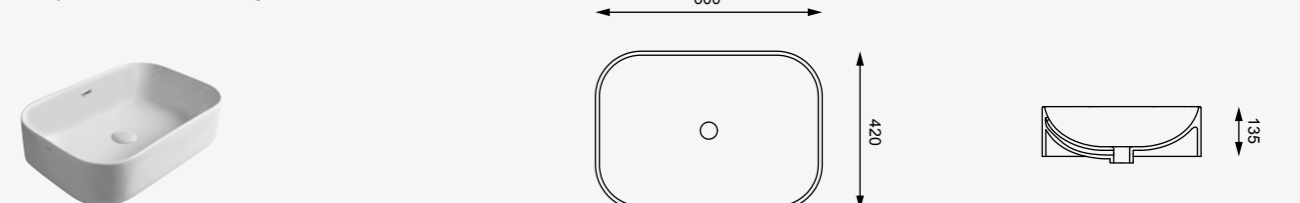

cod. RILAV
Lavabo Ring cm. 37
Ring Washbasin cm. 37

cod. EALAVQU45
Lavabo Easy Quadro cm. 45
Easy Washbasin Square cm. 45

cod. EALAVRO45
Lavabo Easy Tondo cm. 45
Easy Washbasin Round cm. 45

cod. EALAVOV55
Lavabo Easy Ovale cm. 55
Easy Washbasin Oval cm. 55

cod. EALAVRE60
Lavabo Easy Rettangolare cm. 60
Easy Washbasin Rectangular cm. 60

cod. EALAVTP60
Lavabo Easy Rettangolare cm. 60
Easy Washbasin Rectangular cm. 60

cod. LKLAVFSBF45

Lavabo Like da appoggio o su colonna cm. 45
 Countertop or on Pedestal Washbasin Like cm. 45