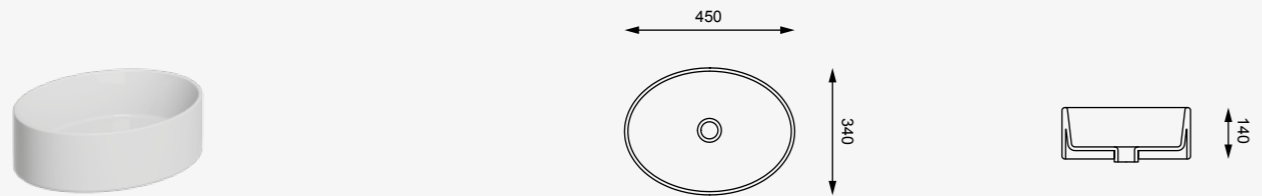

cod. RILAV
Lavabo Ring cm. 37
Ring Washbasin cm. 37

cod. EALAVQU45
Lavabo Easy Quadro cm. 45
Easy Washbasin Square cm. 45

cod. EALAVRO45
Lavabo Easy Tondo cm. 45
Easy Washbasin Round cm. 45

cod. EALAVOV55
Lavabo Easy Ovale cm. 55
Easy Washbasin Oval cm. 55

cod. EALAVRE60
Lavabo Easy Rettangolare cm. 60
Easy Washbasin Rectangular cm. 60

cod. EALAVTP60
Lavabo Easy Rettangolare cm. 60
Easy Washbasin Rectangular cm. 60

cod. LKLAVFSBF45

Lavabo Like da appoggio o su colonna cm. 45
 Countertop or on Pedestal Washbasin Like cm. 45