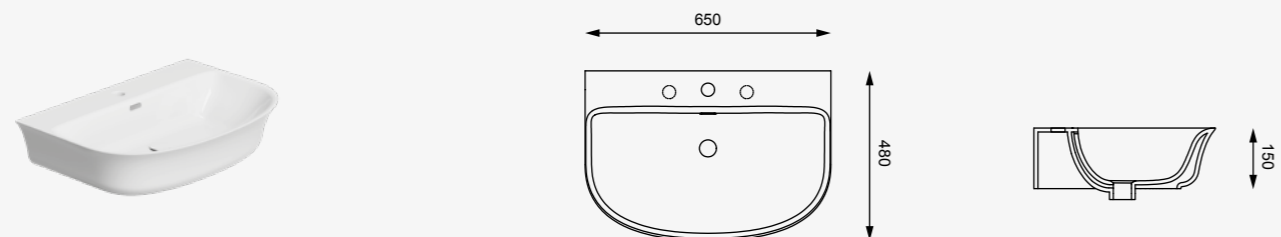

cod. FLLAVBW65

Lavabo a parete Flut da appoggio o sospeso cm. 65
Back to wall washbasin, countertop or wall-hung Flut cm. 65