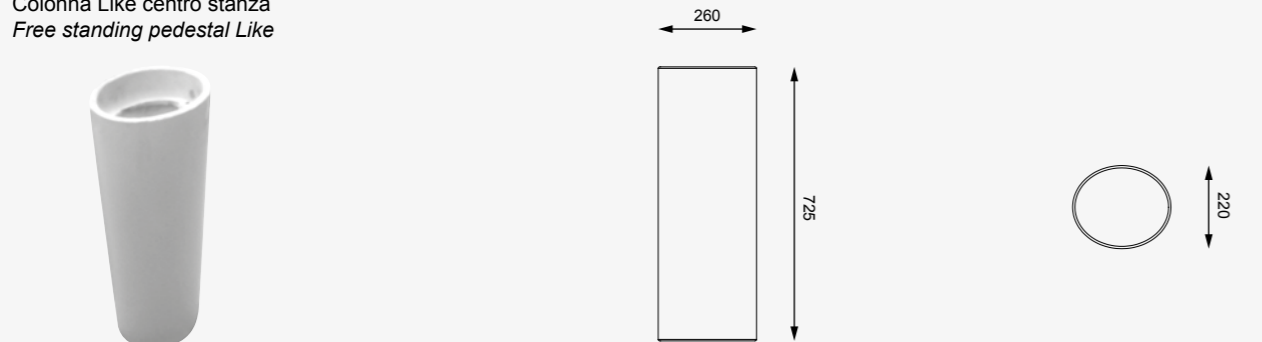

cod. LKCOLFS

Colonna Like centro stanza
Free standing pedestal Like