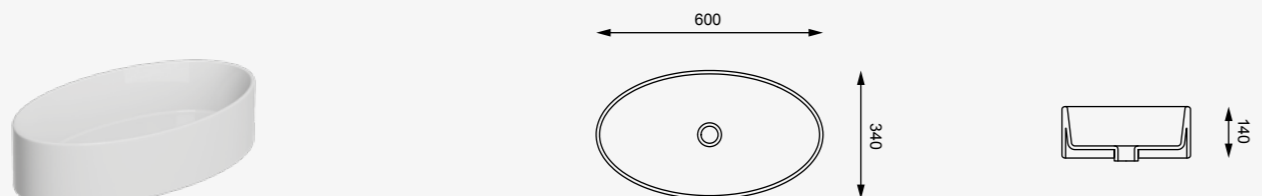

cod. LKLAVFSBF60

Lavabo Like da appoggio o su colonna cm. 60
Countertop or on Pedestal Washbasin Like cm. 60