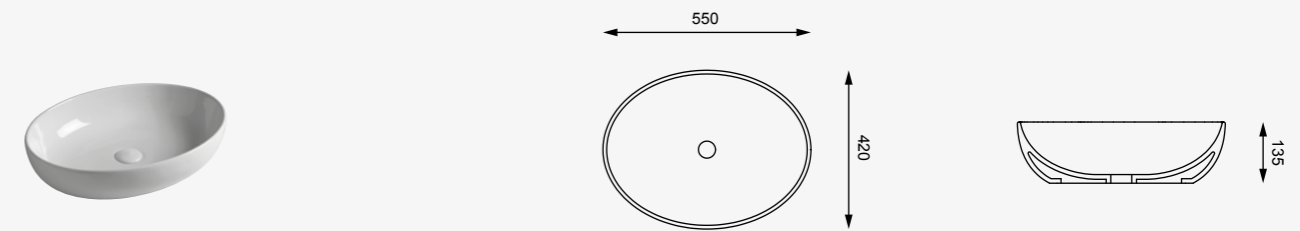

cod. RILAV
Lavabo Ring cm. 37
Ring Washbasin cm. 37

cod. EALAVQU45
Lavabo Easy Quadro cm. 45
Easy Washbasin Square cm. 45

cod. EALAVRO45
Lavabo Easy Tondo cm. 45
Easy Washbasin Round cm. 45

cod. EALAVOV55
Lavabo Easy Ovale cm. 55
Easy Washbasin Oval cm. 55

cod. EALAVRE60
Lavabo Easy Rettangolare cm. 60
Easy Washbasin Rectangular cm. 60

cod. EALAVTP60
Lavabo Easy Rettangolare cm. 60
Easy Washbasin Rectangular cm. 60

cod. LKLAVFSBF45

Lavabo Like da appoggio o su colonna cm. 45
 Countertop or on Pedestal Washbasin Like cm. 45