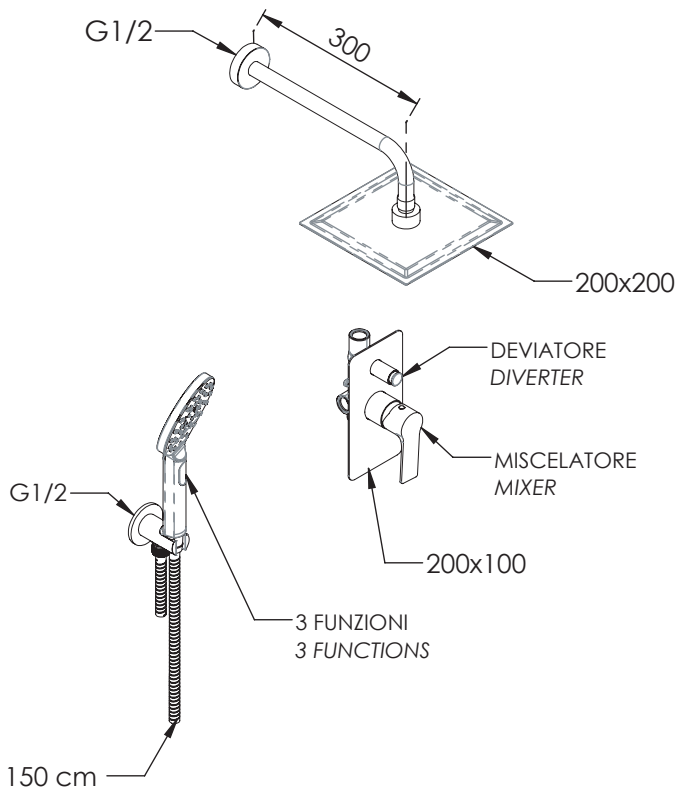

### DESCRIZIONE - DESCRIPTION

Set doccia composto da: miscelatore a incasso con deviatore su piastra design rettangolare (EY09L); soffione quadrato ultrapiatto in acciaio inox lucidato a specchio 20x20cm (357UFS20X); braccio in ottone 30 cm (343L30); presa acqua con supporto in ottone (337M); doccetta in abs cromato, 3 funzioni con pulsante per il cambio getto (318MP); flessibile 150 cm.

Shower set including: built-in mixer with diverter on rectangular design plate (EY09L); ultra-flat square shower head in mirror polished stainless steel 20x20cm (357UFS20X); arm in brass 30 cm (343L30); brass water connection with shower holder (337M); 3-function handshower in c.p. abs with button for jet change (318MP); 150 cm flexible hose.