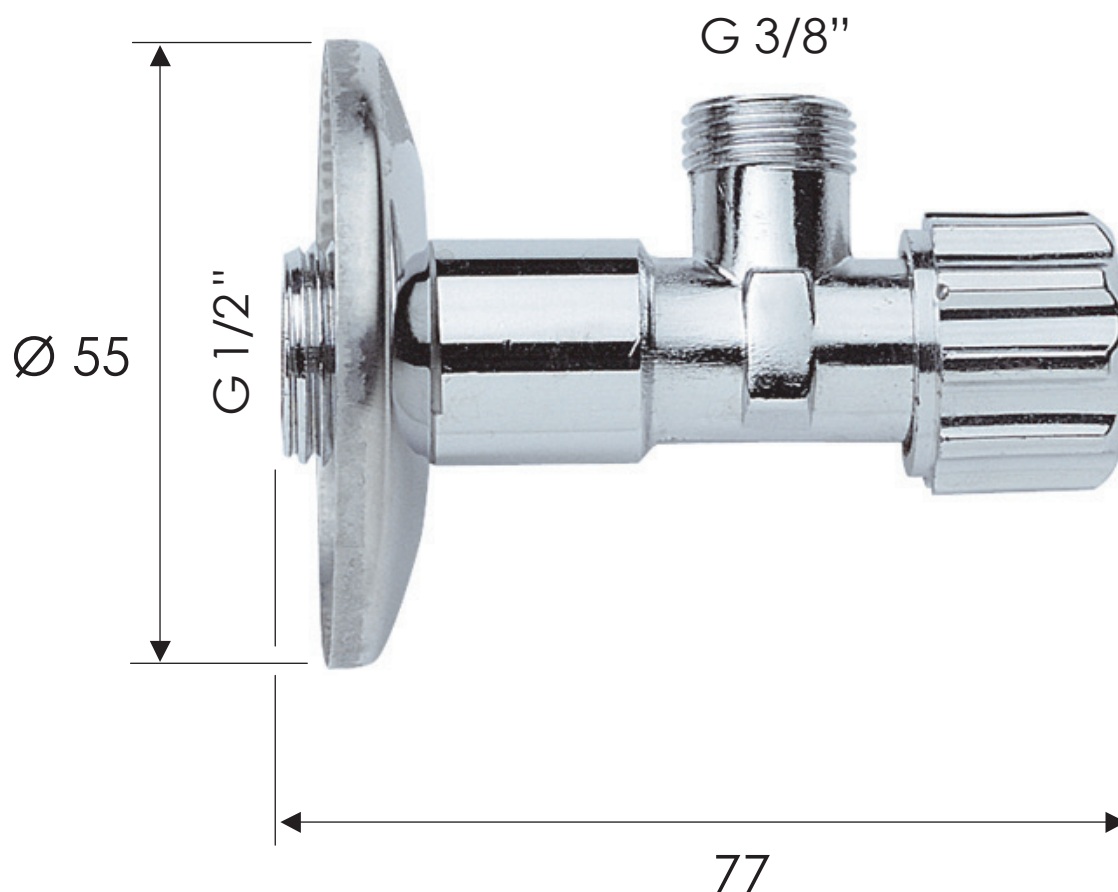

# REMER

RUBINETTERIE

SCHEDA TECNICA

TECHNICAL FEATURES

ART. COD.

**1171238**

## MATERIALI / MATERIALS

CORPO / BODY OTTONE/ BRASS CW617N UNI EN 12165