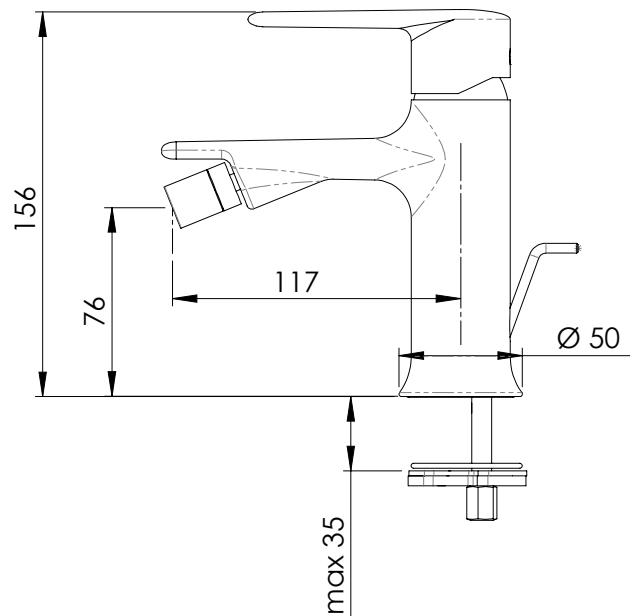

REMER

RUBINETTERIE

SERIE
SERIES

VANITY

CODICE
CODE

V 20

IMMAGINE - IMAGE

SCHEMA TECNICA - TECHNICAL FEATURES

DESCRIZIONE - DESCRIPTION

Miscelatore monocomando bidet con scarico.

Single-lever bidet mixer with pop-up waste.

CARATTERISTICHE - FEATURES

Disponibile in Finitura
Available in Finishing

Con scarico
With pop-up waste