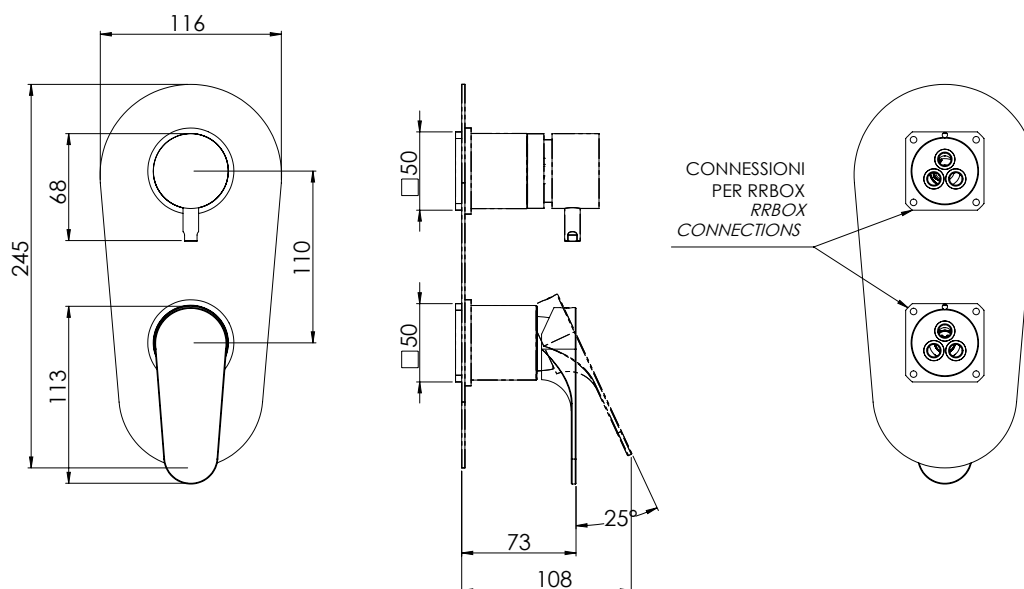

SCHEDA TECNICA - TECHNICAL FEATURES

CARATTERISTICHE - FEATURES

Disponibile in Finitura
Available in Finishing

2 Vie
2 Ways

FINITURE - FINISHING

NO
Nero Opaco
Matt Black

BO
Bianco Opaco
Matt White

NP
Nichel Spazzolato
Brushed Nickel

CR
Cromo
Chrome

COMPONENTI - COMPONENTS

REMER Rubinetterie S.p.A.

Via Leonardo Da Vinci, 83 - 20062 Cassano d'Adda (MI) - Italy - Tel. +39 0363 364211 - info@remer.eu - www.remer.eu