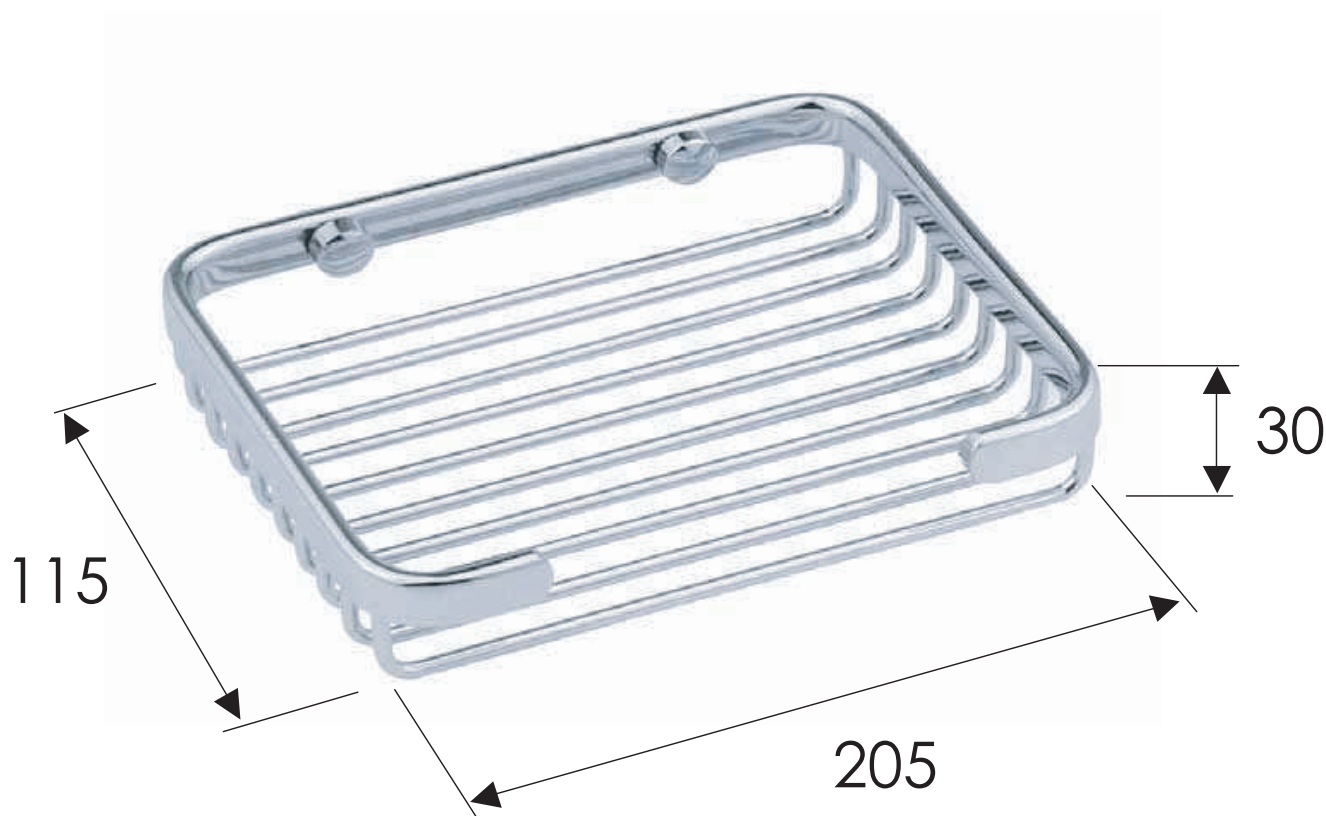

REMER Rubinetterie S.p.A.

Via Leonardo Da Vinci, 83 - 20062 Cassano d'Adda (MI) - Italy - Tel. +39 0363 364211 - info@remer.eu - www.remer.eu