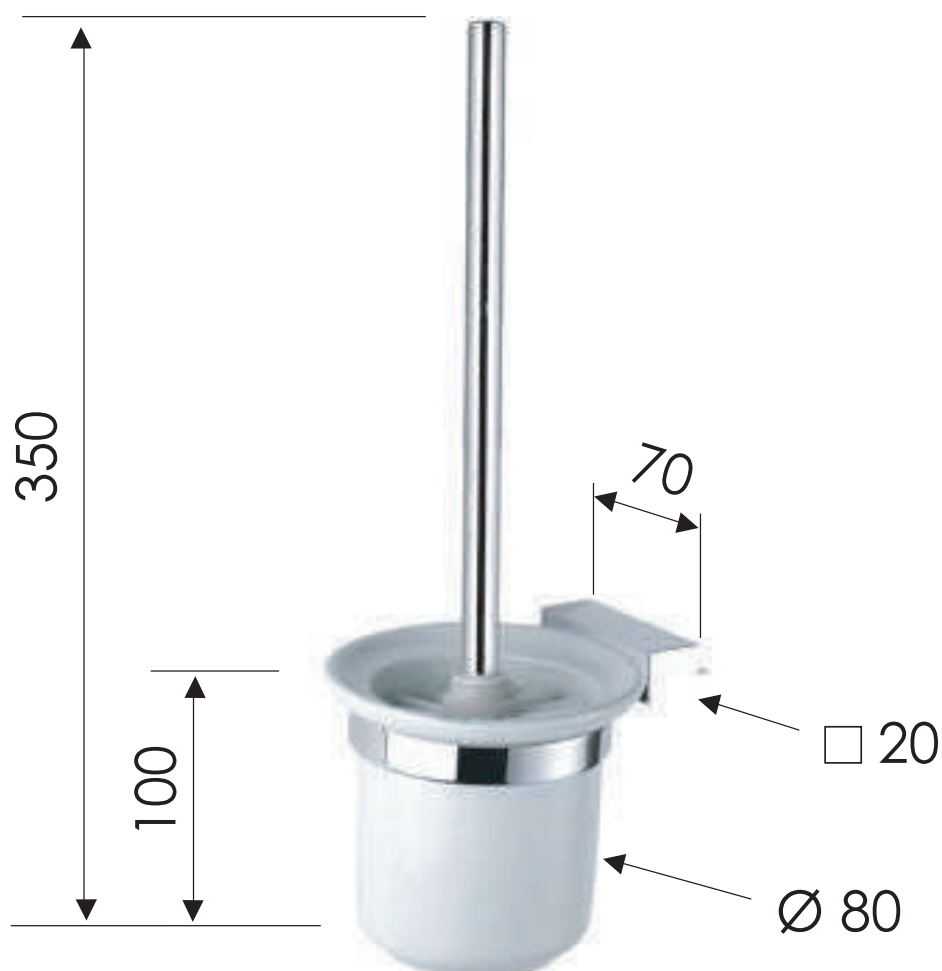

REMER

RUBINETTERIE

SERIE
SERIES

SQ

CODICE
CODE

SQ66CR

IMMAGINE - IMAGE

DESCRIZIONE - DESCRIPTION

Portascopino in vetro bianco sabbato con supporto in ottone cromato.

Broom rack holder in white sunblasted glass with holder in chrome plated brass.

SCHEDA TECNICA - TECHNICAL FEATURES

REMER RubINETterie S.p.A.

Via Leonardo Da Vinci, 83 - 20062 Cassano d'Adda (MI) - Italy - Tel. +39 0363 364211 - info@remer.eu - www.remer.eu