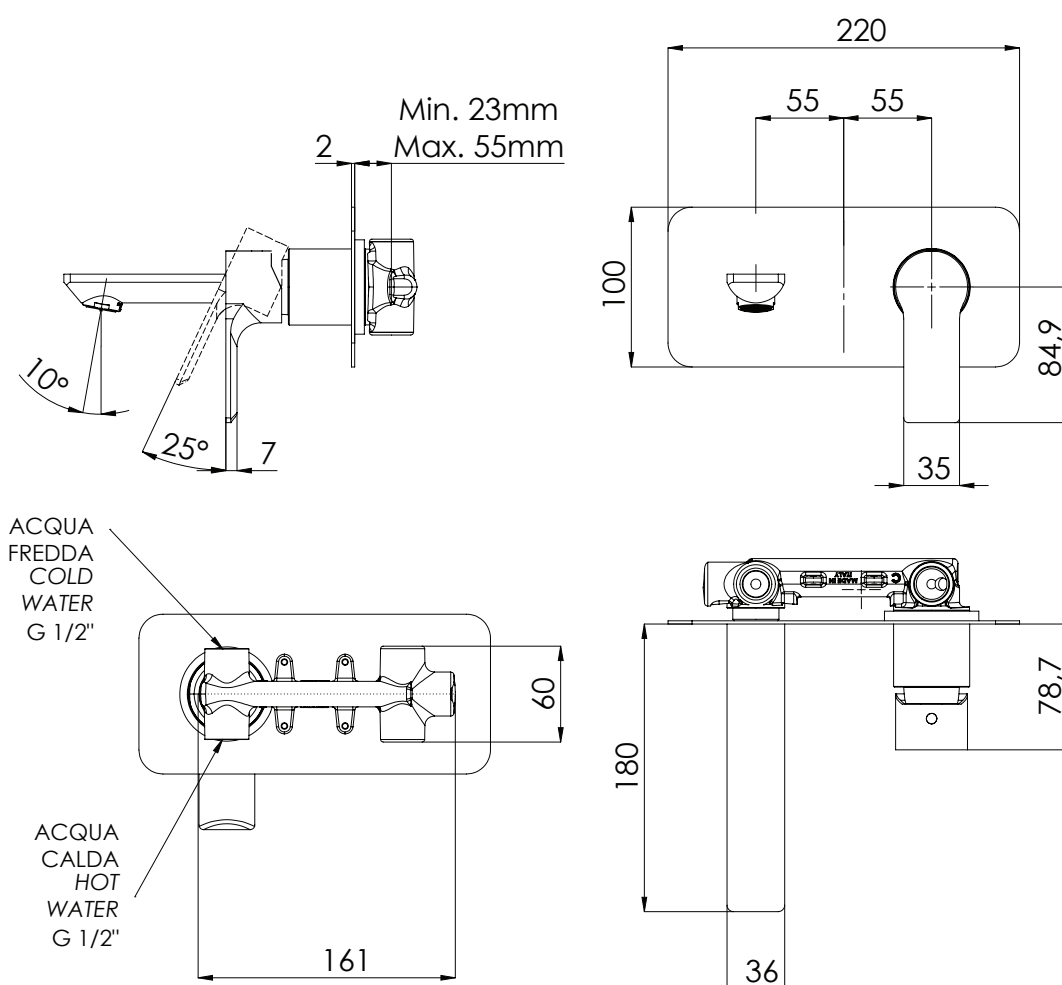

REMER

RUBINETTERIE

SERIE
SERIES

ENERGY

CODICE
CODE

EY15

IMMAGINE - IMAGE

DESCRIZIONE - DESCRIPTION

Miscelatore monocomando lavabo da incasso con piastra orizzontale in ottone cromato, bocca 18 cm.

Built-in basin single-lever mixer with horizontal wall flange in chrome plated brass, cm. 18 spout.

SCHEDA TECNICA - TECHNICAL FEATURES