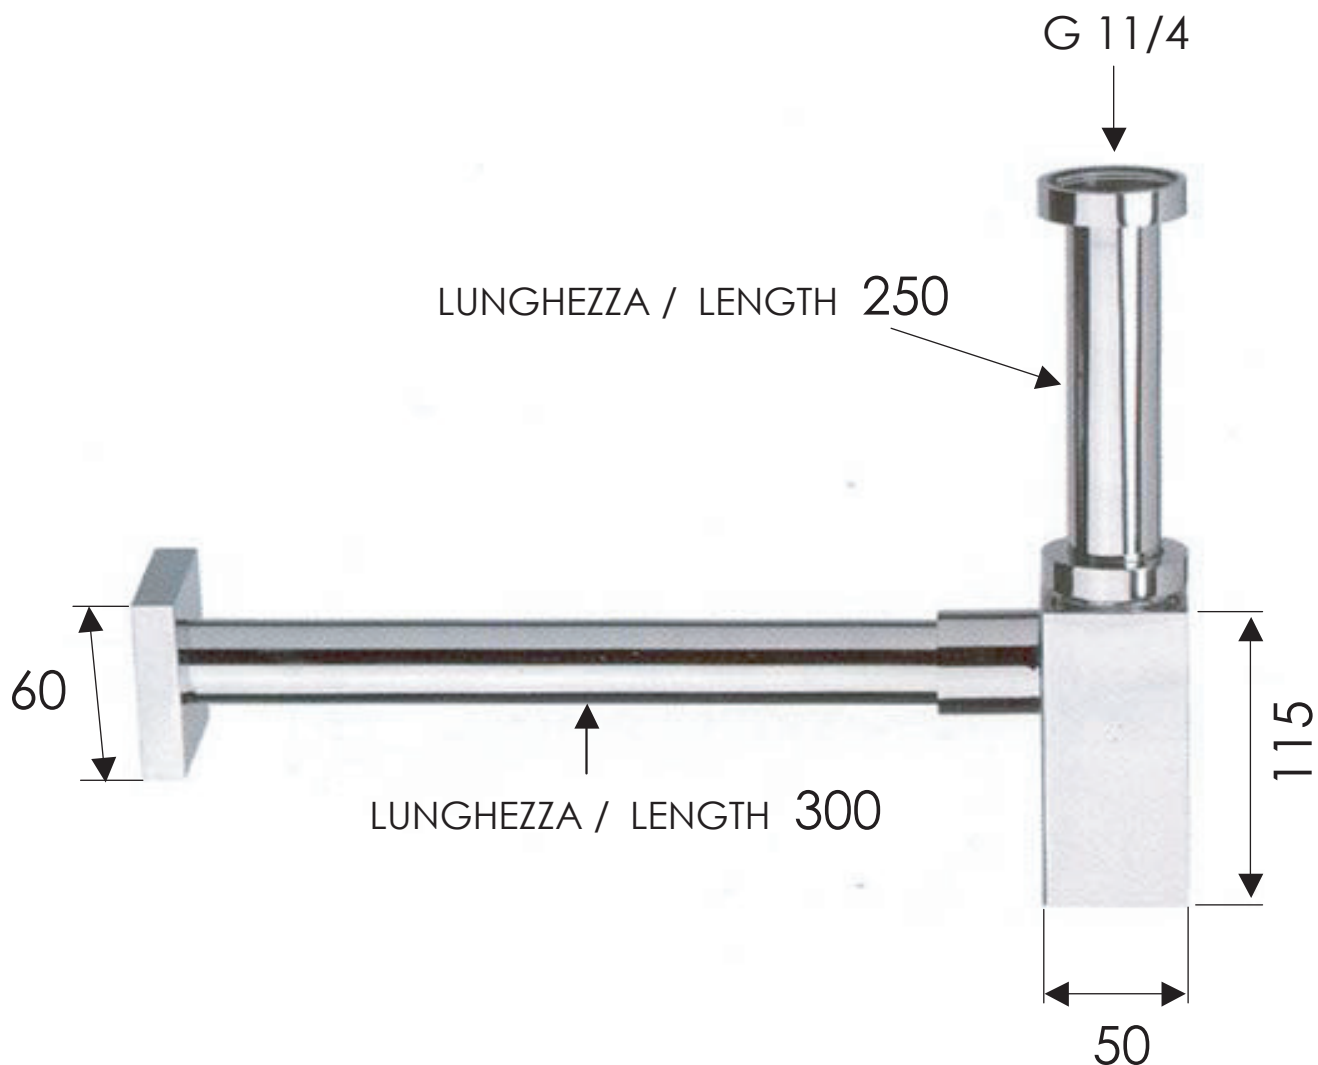

REMER

RUBINETTERIE

SCHEDA TECNICA

TECHNICAL FEATURES

ART. COD.

960

MATERIALI / MATERIALS

OTTONE CROMATO / CHROME PLATED BRASS

CROMATURA / CHROME PLATING

UNI EN 248

Via Leonardo da Vinci 83 - 20062 Cassano d'Adda (MI) Italy - Tel. +39-0363 364211

info@remer.eu www.remer.eu